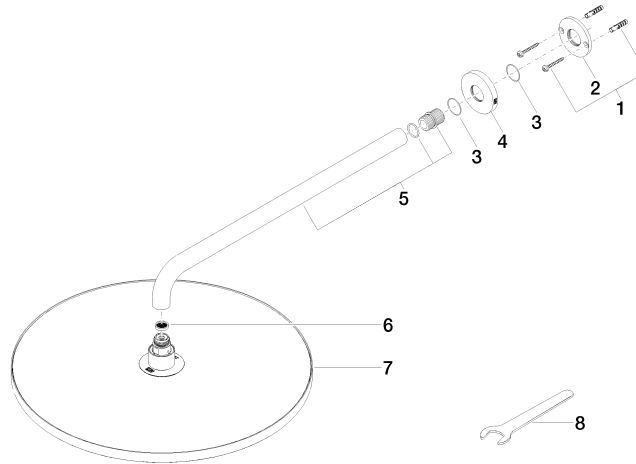

28 658 970

Encaja con: TARA, LISSÉ, VAIA, META

- Saliente 450 mm
- Ø Ducha de lluvia 400 mm
- PURE RAIN, caudal máx. 12 l/min (a 3 bares)
- Función de: 12 l/min
- Roseta Ø 60 mm
- Racor 1/2"
- Con sistema antical
- Este producto puede ayudar a un edificio a cumplir con los requisitos de los sistemas de certificación ecológica de edificios: LEED®, BREEAM®, DGNB

La Gateway Zigbee deberá ser proporcionada por el cliente

	Cromo	28 658 970-00
	Platino cepillado	28 658 970-06
	Platino	28 658 970-08
	Dark Chrome	28 658 970-19
	Oro claro	28 658 970-26
	Oro claro cepillado	28 658 970-27
	Latón cepillado (Oro 23k)	28 658 970-28
	Negro mate	28 658 970-33
	Bronce cepillado	28 658 970-42
	Champagne cepillado (Oro 22k)	28 658 970-46
	Champagne (Oro 22k)	28 658 970-47
	Cromo cepillado	28 658 970-93
	Dark Platinum cepillado	28 658 970-99

28 658 970

Diagrama de flujo

Certificado

LGA_38661.

28 658 970

Piezas para otros acabados pueden encontrarse aquí:
Platino cepillado

Lista de piezas de recambios

N°	Número de artículo	Denominación	Cantidad de montaje	Plazo de entrega
1	04 30 31 032 00 90	juego de fijación	1	2
2	09 17 20 120 90	soporte	1	2
3	09 14 10 150 90	sello	2	2
4	09 27 97 015-00	roseta	1	10
5	90 11 03 070 00-00	tubo	1	10
6	09 23 01 075 90	elemento insertable	1	2
7	90 12 05 090 20-00	duchas	1	10
8	90 30 09 069 00 90	llave	1	2