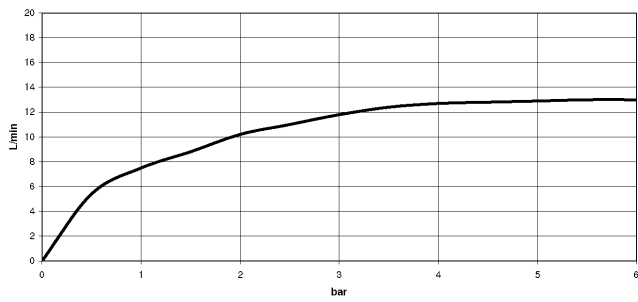

28 658 970

Encaja con: TARA, LISSÉ, VAIA, META

- Saliente 450 mm
- Ø Ducha de lluvia 400 mm
- PURE RAIN, caudal máx. 12 l/min (a 3 bares)
- Función de: 12 l/min
- Roseta Ø 60 mm
- Racor 1/2"
- Con sistema antical
- Este producto puede ayudar a un edificio a cumplir con los requisitos de los sistemas de certificación ecológica de edificios: LEED®, BREEAM®, DGNB

28 658 970

Diagrama de flujo

Certificado

LGA_38661.

28 658 970

Piezas para otros acabados pueden encontrarse aquí:
Platino cepillado

Lista de piezas de recambios

N°	Número de artículo	Denominación	Cantidad de montaje	Plazo de entrega
1	04 30 31 032 00 90	juego de fijación	1	2
2	09 17 20 120 90	soporte	1	2
3	09 14 10 150 90	sello	2	2
4	09 27 97 015-00	roseta	1	10
5	90 11 03 070 00-00	tubo	1	10
6	09 23 01 075 90	elemento insertable	1	2
7	90 12 05 090 20-00	duchas	1	10
8	90 30 09 069 00 90	llave	1	2