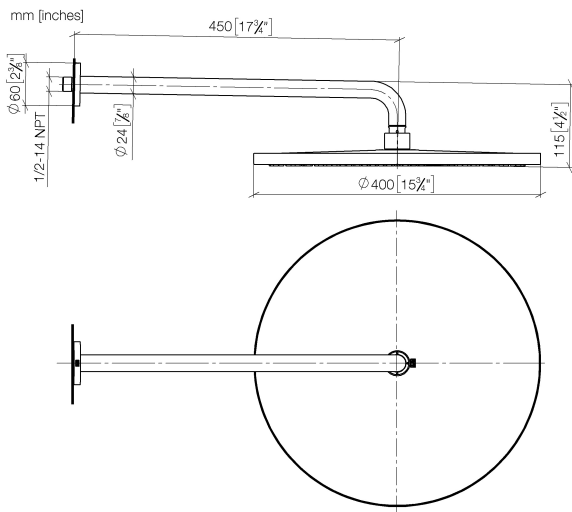

28 658 970

Encaja con: TARA, LISSÉ, VAIA, META

- Saliente 450 mm
- Ø Ducha de lluvia 400 mm
- PURE RAIN, caudal máx. 12 l/min (a 3 bares)
- Función de: 12 l/min
- Roseta Ø 60 mm
- Racor 1/2"
- Con sistema antical
- Este producto puede ayudar a un edificio a cumplir con los requisitos de los sistemas de certificación ecológica de edificios: LEED®, BREEAM®, DGNB

La Gateway Zigbee deberá ser proporcionada por el cliente

	Cromo	28 658 970-00
	Platino cepillado	28 658 970-06
	Platino	28 658 970-08
	Dark Chrome	28 658 970-19
	Oro claro	28 658 970-26
	Oro claro cepillado	28 658 970-27
	Latón cepillado (Oro 23k)	28 658 970-28
	Negro mate	28 658 970-33
	Bronce cepillado	28 658 970-42
	Champagne cepillado (Oro 22k)	28 658 970-46
	Champagne (Oro 22k)	28 658 970-47
	Cromo cepillado	28 658 970-93
	Dark Platinum cepillado	28 658 970-99

28 658 970

Diagrama de flujo

Certificado

LGA_38661.

28 658 970

Piezas para otros acabados pueden encontrarse aquí:
Platino cepillado

Lista de piezas de recambios

N°	Número de artículo	Denominación	Cantidad de montaje	Plazo de entrega
1	04 30 31 032 00 90	juego de fijación	1	2
2	09 17 20 120 90	soporte	1	2
3	09 14 10 150 90	sello	2	2
4	09 27 97 015-00	roseta	1	10
5	90 11 03 070 00-00	tubo	1	10
6	09 23 01 075 90	elemento insertable	1	2
7	90 12 05 090 20-00	duchas	1	10
8	90 30 09 069 00 90	llave	1	2