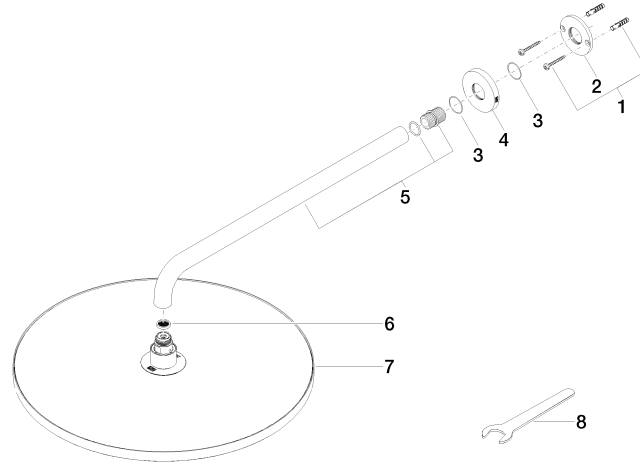

28 658 970

Piezas para otros
acabados pueden
encontrarse aquí:
Cromo