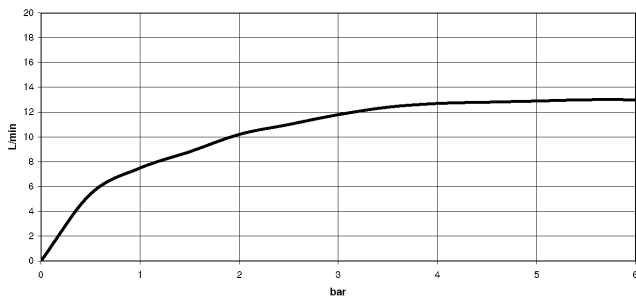

28 658 970

- Saliente 450 mm
- Ø Ducha de lluvia 400 mm
- PURE RAIN, caudal máx. 12 l/min (a 3 bares)
- Función de: 12 l/min
- Roseta Ø 60 mm
- Racor 1/2"
- Con sistema antical
- Este producto puede ayudar a un edificio a cumplir con los requisitos de los sistemas de certificación ecológica de edificios: LEED®, BREEAM®, DGNB

Encaja con: TARA, LISSÉ, VAIA, META

La Gateway Zigbee deberá ser proporcionada por el cliente

	Oro claro	28 658 970-26
	Cromo	28 658 970-00
	Platino cepillado	28 658 970-06
	Platino	28 658 970-08
	Dark Chrome	28 658 970-19
	Oro claro cepillado	28 658 970-27
	Latón cepillado (Oro 23k)	28 658 970-28
	Negro mate	28 658 970-33
	Bronce cepillado	28 658 970-42
	Champagne cepillado (Oro 22k)	28 658 970-46
	Champagne (Oro 22k)	28 658 970-47
	Cromo cepillado	28 658 970-93
	Dark Platinum cepillado	28 658 970-99

28 658 970

Diagrama de flujo

Códigos y Estándares

DIN 4109

ISO 3822

Ü-Zeichen

Ducha efecto lluvia con fijación a pared FlowReduce 400 mm - Oro claro

TARA