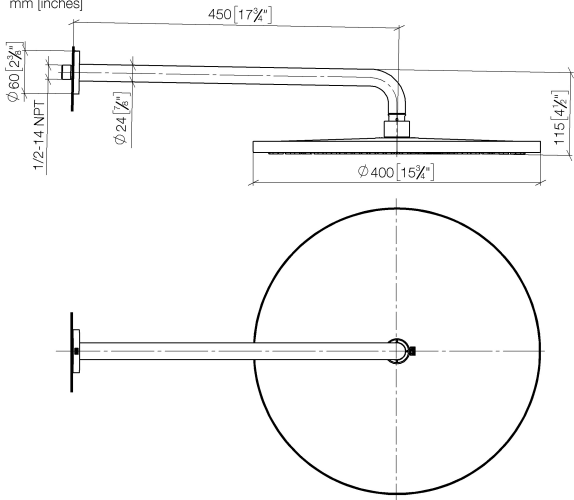

**Ducha efecto lluvia con fijación a pared FlowReduce 400 mm - Bronce cepillado**

TARA

28 658 970

- Saliente 450 mm
- Ø Ducha de lluvia 400 mm
- PURE RAIN, caudal máx. 12 l/min (a 3 bares)
- Función de: 12 l/min
- Roseta Ø 60 mm
- Racor 1/2"
- Con sistema antical
- Este producto puede ayudar a un edificio a cumplir con los requisitos de los sistemas de certificación ecológica de edificios: LEED®, BREEAM®, DGNB

Encaja con: TARA, LISSÉ, VAIA, META

La Gateway Zigbee deberá ser proporcionada por el cliente

	Bronce cepillado	28 658 970-42
	Cromo	28 658 970-00
	Platino cepillado	28 658 970-06
	Platino	28 658 970-08
	Dark Chrome	28 658 970-19
	Oro claro	28 658 970-26
	Oro claro cepillado	28 658 970-27
	Latón cepillado (Oro 23k)	28 658 970-28
	Negro mate	28 658 970-33
	Champagne cepillado (Oro 22k)	28 658 970-46
	Champagne (Oro 22k)	28 658 970-47
	Cromo cepillado	28 658 970-93
	Dark Platinum cepillado	28 658 970-99

**Ducha efecto lluvia con fijación a pared FlowReduce 400 mm - Bronce cepillado**

TARA

28 658 970  
mm [inches]

**Diagrama de flujo**

**Códigos y Estándares**

DIN 4109

ISO 3822

Ü-Zeichen

Ducha efecto lluvia con fijación a pared FlowReduce 400 mm - Bronce cepillado

---

TARA

28 658 970  
Certificado

---

LGA\_38