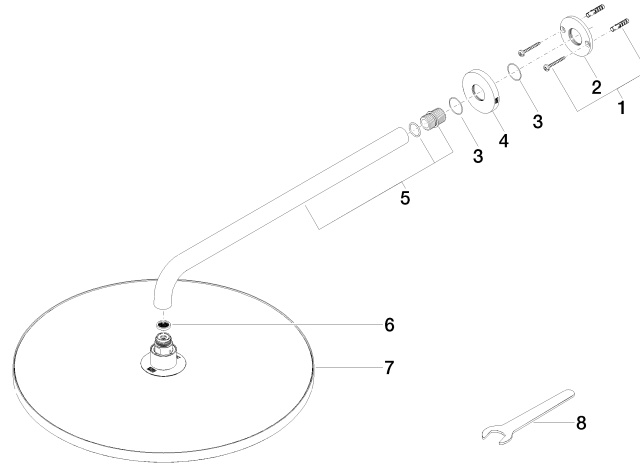

**Ducha efecto lluvia con fijación a pared FlowReduce 400 mm - Bronce cepillado**

TARA

28 658 970

- Saliente 450 mm
- Ø Ducha de lluvia 400 mm
- PURE RAIN, caudal máx. 12 l/min (a 3 bares)
- Función de: 12 l/min
- Roseta Ø 60 mm
- Racor 1/2"
- Con sistema antical
- Este producto puede ayudar a un edificio a cumplir con los requisitos de los sistemas de certificación ecológica de edificios: LEED®, BREEAM®, DGNB

**Ducha efecto lluvia con fijación a pared FlowReduce 400 mm - Bronce cepillado**

TARA

28 658 970  
mm [inches]

**Diagrama de flujo**

**Códigos y Estándares**

DIN 4109

ISO 3822

Ü-Zeichen

Ducha efecto lluvia con fijación a pared FlowReduce 400 mm - Bronce cepillado

---

TARA

28 658 970  
Certificado

---

LGA\_38

# Ducha efecto lluvia con fijación a pared FlowReduce 400 mm - Bronce cepillado

TARA

28 658 970

**Versión del producto de 4/1/2024**

Piezas para otros acabados pueden encontrarse aquí:  
Cromo

Ducha efecto lluvia con fijación a pared FlowReduce 400 mm - Bronce cepillado