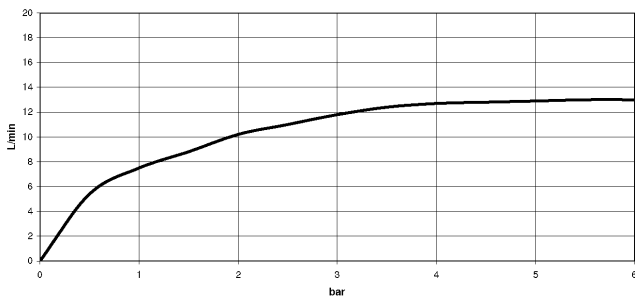

**Ducha efecto lluvia con fijación a pared FlowReduce 400 mm - Bronce cepillado**

TARA

28 658 970

- Saliente 450 mm
- Ø Ducha de lluvia 400 mm
- PURE RAIN, caudal máx. 12 l/min (a 3 bares)
- Función de: 12 l/min
- Roseta Ø 60 mm
- Racor 1/2"
- Con sistema antical
- Este producto puede ayudar a un edificio a cumplir con los requisitos de los sistemas de certificación ecológica de edificios: LEED®, BREEAM®, DGNB

Encaja con: TARA, LISSÉ, VAIA, META

La Gateway Zigbee deberá ser proporcionada por el cliente

	Bronce cepillado	28 658 970-42
	Cromo	28 658 970-00
	Platino cepillado	28 658 970-06
	Platino	28 658 970-08
	Dark Chrome	28 658 970-19
	Oro claro	28 658 970-26
	Oro claro cepillado	28 658 970-27
	Latón cepillado (Oro 23k)	28 658 970-28
	Negro mate	28 658 970-33
	Champagne cepillado (Oro 22k)	28 658 970-46
	Champagne (Oro 22k)	28 658 970-47
	Cromo cepillado	28 658 970-93
	Dark Platinum cepillado	28 658 970-99

**Ducha efecto lluvia con fijación a pared FlowReduce 400 mm - Bronce cepillado**

TARA

28 658 970  
mm [inches]

**Diagrama de flujo**

**Códigos y Estándares**

DIN 4109

ISO 3822

Ü-Zeichen