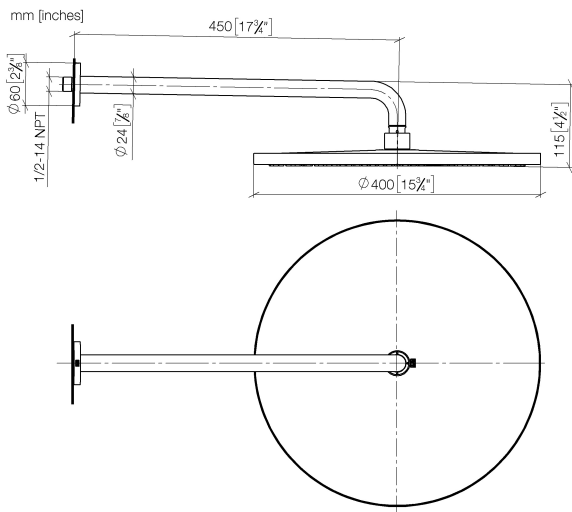

## Ducha efecto lluvia con fijación a pared 400 mm - Cromo

TARA

28 659 970

- Saliente 450 mm
- Ø Ducha de lluvia 400 mm
- PURE RAIN, caudal máx. 20 l/min (a 3 bares)
- Función de: 12 l/min
- Roseta Ø 60 mm
- Racor 1/2"
- Con sistema antical

### Complementos recomendados

- Cuerpo empotrado -** 35 085 970 90
- Profundidad de montaje mín. 90 mm
  - Profundidad de montaje máx. 163 mm

28 659 970

Diagrama de flujo

Certificado

LGA\_29237.

LGA\_29238.

### Lista de piezas de recambios

N°	Número de artículo	Denominación	Cantidad de montaje	Plazo de entrega
1	04 30 31 032 00 90	juego de fijación	1	2
2	09 17 20 120 90	soporte	1	2
3	09 14 10 150 90	sello	2	2
4	09 27 97 015-00	roseta	1	10
5	90 11 03 070 00-00	tubo	1	10
6	09 23 01 075 90	elemento insertable	1	2
7	04 12 05 090 00-00	duchas	1	10
8	90 30 09 069 00 90	llave	1	2