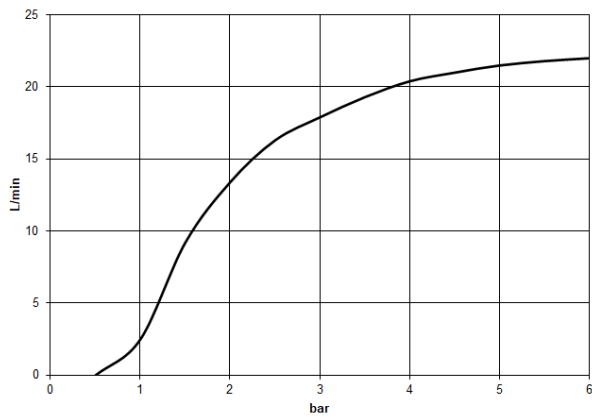

## Ducha efecto lluvia con fijación a pared 400 mm - Cromo

TARA

28 659 970

- Saliente 450 mm
- Ø Ducha de lluvia 400 mm
- PURE RAIN, caudal máx. 20 l/min (a 3 bares)
- Función de: 12 l/min
- Roseta Ø 60 mm
- Racor 1/2"
- Con sistema antical

Cambio de producto a partir del 1.4.2024: flujo máx. 20l/min

Encaja con: TARA, LISSÉ, VAIA, META

	Cromo	28 659 970-00
	Platino cepillado	28 659 970-06
	Platino	28 659 970-08
	Dark Chrome	28 659 970-19
	Oro claro	28 659 970-26
	Oro claro cepillado	28 659 970-27
	Latón cepillado (Oro 23k)	28 659 970-28
	Negro mate	28 659 970-33
	Bronce cepillado	28 659 970-42
	Champagne cepillado (Oro 22k)	28 659 970-46
	Champagne (Oro 22k)	28 659 970-47
	Cromo cepillado	28 659 970-93
	Dark Platinum cepillado	28 659 970-99

### Complementos recomendados

- Cuerpo empotrado -** 35 085 970 90
- Profundidad de montaje mín. 90 mm
  - Profundidad de montaje máx. 163 mm

28 659 970

Diagrama de flujo

Certificado

LGA\_29237.

LGA\_29238.