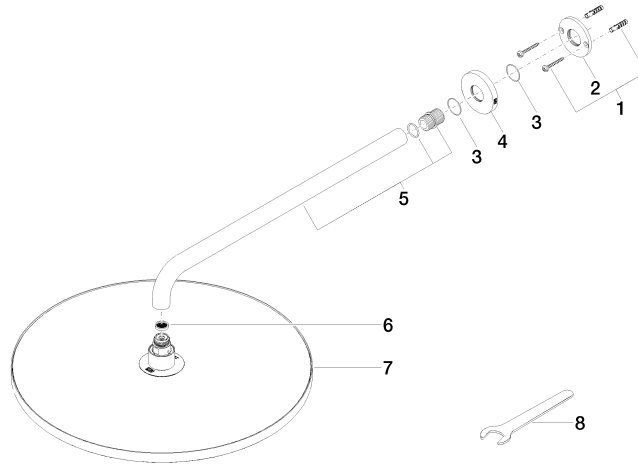

## Ducha efecto lluvia con fijación a pared 400 mm - Cromo

TARA

28 659 970

- Saliente 450 mm
- Ø Ducha de lluvia 400 mm
- PURE RAIN, caudal máx. 20 l/min (a 3 bares)
- Función de: 12 l/min
- Roseta Ø 60 mm
- Racor 1/2"
- Con sistema antical

Cambio de producto a partir del 1.4.2024: flujo máx. 20l/min

Encaja con: TARA, LISSÉ, VAIA, META

	Cromo	28 659 970-00
	Platino cepillado	28 659 970-06
	Platino	28 659 970-08
	Dark Chrome	28 659 970-19
	Oro claro	28 659 970-26
	Oro claro cepillado	28 659 970-27
	Latón cepillado (Oro 23k)	28 659 970-28
	Negro mate	28 659 970-33
	Bronce cepillado	28 659 970-42
	Champagne cepillado (Oro 22k)	28 659 970-46
	Champagne (Oro 22k)	28 659 970-47
	Cromo cepillado	28 659 970-93
	Dark Platinum cepillado	28 659 970-99

### Complementos recomendados

- Cuerpo empotrado -** 35 085 970 90
- Profundidad de montaje mín. 90 mm
  - Profundidad de montaje máx. 163 mm

28 659 970

Diagrama de flujo

Certificado

LGA\_29237.

LGA\_29238.

### Lista de piezas de recambios

N°	Número de artículo	Denominación	Cantidad de montaje	Plazo de entrega
1	04 30 31 032 00 90	juego de fijación	1	2
2	09 17 20 120 90	soporte	1	2
3	09 14 10 150 90	sello	2	2
4	09 27 97 015-00	roseta	1	10
5	90 11 03 070 00-00	tubo	1	10
6	09 23 01 075 90	elemento insertable	1	2
7	04 12 05 090 00-00	duchas	1	10
8	90 30 09 069 00 90	llave	1	2