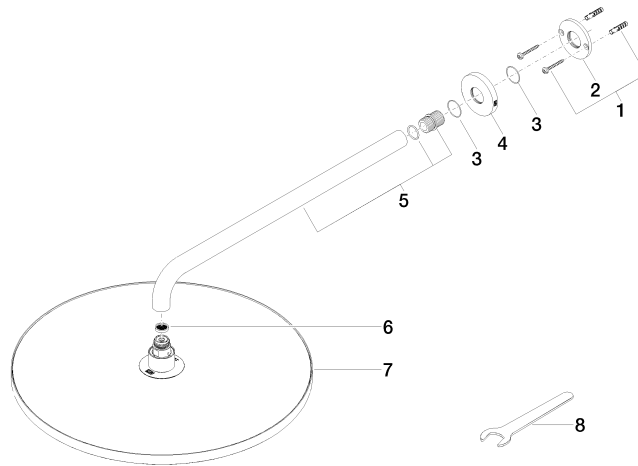

28 659 970

- Saliente 450 mm
- Ø Ducha de lluvia 400 mm
- PURE RAIN, caudal máx. 20 l/min (a 3 bares)
- Función de: 12 l/min
- Roseta Ø 60 mm
- Racor 1/2"
- Con sistema antical

Cambio de producto a partir del 1.4.2024: flujo máx. 20l/min

Complementos recomendados

- Cuerpo empotrado -** 35 085 970 90
- Profundidad de montaje mín. 90 mm
 - Profundidad de montaje máx. 163 mm

28 659 970

Diagrama de flujo

Certificado

LGA_29237.

LGA_29238.

WRAS_2212012.

DVGW_DW-6517DN0118.

28 659 970

Lista de piezas de recambios

N°	Número de artículo	Denominación	Cantidad de montaje	Plazo de entrega
1	04 30 31 032 00 90	juego de fijación	1	2
2	09 17 20 120 90	soporte	1	2
3	09 14 10 150 90	sello	2	2
4	09 27 97 015-28	roseta	1	20
5	90 11 03 070 00-28	tubo	1	20
6	09 23 01 075 90	elemento insertable	1	2
7	90 12 05 090 00-28	duchas	1	-
Ya no se puede pedir el repuesto, solicite el artículo de repuesto.				
8	90 30 09 069 00 90	llave	1	2