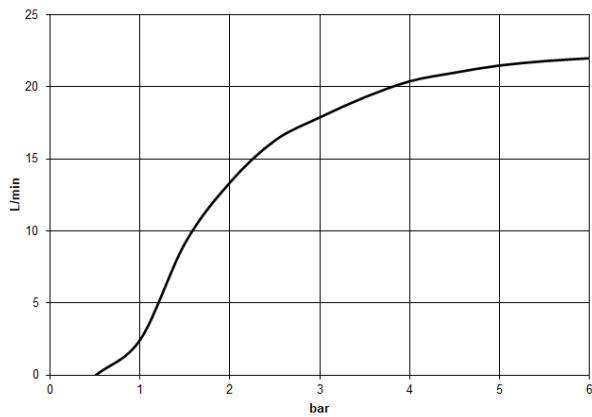

28 659 970

- Saliente 450 mm
- Ø Ducha de lluvia 400 mm
- PURE RAIN, caudal máx. 20 l/min (a 3 bares)
- Función de: 12 l/min
- Roseta Ø 60 mm
- Racor 1/2"
- Con sistema antical

Cambio de producto a partir del 1.4.2024: flujo máx. 20l/min

Complementos recomendados

- Cuerpo empotrado -** 35 085 970 90
- Profundidad de montaje mín. 90 mm
 - Profundidad de montaje máx. 163 mm

28 659 970

Diagrama de flujo

Certificado

LGA_29237.

LGA_29238.

WRAS_2212012.