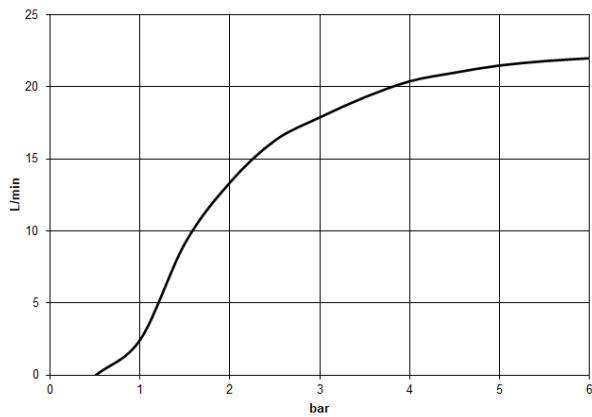

Ducha efecto lluvia con fijación a pared 400 mm - Negro mate

TARA

28 659 970

- Saliente 450 mm
- Ø Ducha de lluvia 400 mm
- PURE RAIN, caudal máx. 20 l/min (a 3 bares)
- Función de: 12 l/min
- Roseta Ø 60 mm
- Racor 1/2"
- Con sistema antical

Cambio de producto a partir del 1.4.2024: flujo máx. 20l/min

Encaja con: TARA, LISSÉ, VAIA, META

	Negro mate	28 659 970-33
	Cromo	28 659 970-00
	Platino cepillado	28 659 970-06
	Platino	28 659 970-08
	Dark Chrome	28 659 970-19
	Oro claro	28 659 970-26
	Oro claro cepillado	28 659 970-27
	Latón cepillado (Oro 23k)	28 659 970-28
	Bronce cepillado	28 659 970-42
	Champagne cepillado (Oro 22k)	28 659 970-46
	Champagne (Oro 22k)	28 659 970-47
	Cromo cepillado	28 659 970-93
	Dark Platinum cepillado	28 659 970-99

Complementos recomendados

- Cuerpo empotrado -** 35 085 970 90
- Profundidad de montaje mín. 90 mm
 - Profundidad de montaje máx. 163 mm

28 659 970

Diagrama de flujo

Certificado

LGA_29237.

LGA_29238.

WRAS_2212012.