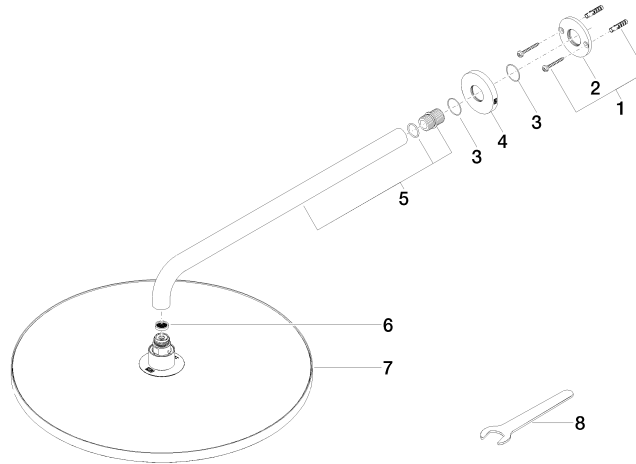

Ducha efecto lluvia con fijación a pared 400 mm - Negro mate

TARA

28 659 970

- Saliente 450 mm
- Ø Ducha de lluvia 400 mm
- PURE RAIN, caudal máx. 20 l/min (a 3 bares)
- Función de: 12 l/min
- Roseta Ø 60 mm
- Racor 1/2"
- Con sistema antical

Cambio de producto a partir del 1.4.2024: flujo máx. 20l/min

Encaja con: TARA, LISSÉ, VAIA, META

	Negro mate	28 659 970-33
	Cromo	28 659 970-00
	Platino cepillado	28 659 970-06
	Platino	28 659 970-08
	Dark Chrome	28 659 970-19
	Oro claro	28 659 970-26
	Oro claro cepillado	28 659 970-27
	Latón cepillado (Oro 23k)	28 659 970-28
	Bronce cepillado	28 659 970-42
	Champagne cepillado (Oro 22k)	28 659 970-46
	Champagne (Oro 22k)	28 659 970-47
	Cromo cepillado	28 659 970-93
	Dark Platinum cepillado	28 659 970-99

Complementos recomendados

- Cuerpo empotrado -** 35 085 970 90
- Profundidad de montaje mín. 90 mm
 - Profundidad de montaje máx. 163 mm

28 659 970

Diagrama de flujo

Certificado

LGA_29237.

LGA_29238.

WRAS_2212012.

DVGW_DW-6517DN0118.

28 659 970

Lista de piezas de recambios

N°	Número de artículo	Denominación	Cantidad de montaje	Plazo de entrega
1	04 30 31 032 00 90	juego de fijación	1	2
2	09 17 20 120 90	soporte	1	2
3	09 14 10 150 90	sello	2	2
4	09 27 97 015-33	roseta	1	30
5	90 11 03 070 00-33	tubo	1	30
6	09 23 01 075 90	elemento insertable	1	2
7	90 12 05 090 00-33	duchas	1	-
Ya no se puede pedir el repuesto, solicite el artículo de repuesto.				
8	90 30 09 069 00 90	llave	1	2