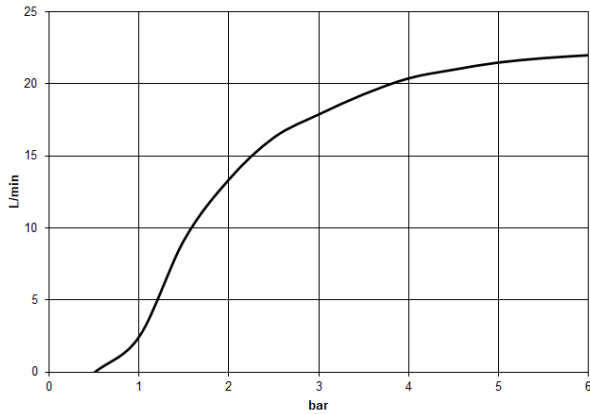

**Ducha efecto lluvia con fijación a pared 400 mm - Bronce cepillado**

TARA

28 659 970

- Saliente 450 mm
- Ø Ducha de lluvia 400 mm
- PURE RAIN, caudal máx. 20 l/min (a 3 bares)
- Función de: 12 l/min
- Roseta Ø 60 mm
- Racor 1/2"
- Con sistema antical

Cambio de producto a partir del 1.4.2024: flujo máx. 20l/min

Encaja con: TARA, LISSÉ, VAIA, META

	Bronce cepillado	28 659 970-42
	Cromo	28 659 970-00
	Platino cepillado	28 659 970-06
	Platino	28 659 970-08
	Dark Chrome	28 659 970-19
	Oro claro	28 659 970-26
	Oro claro cepillado	28 659 970-27
	Latón cepillado (Oro 23k)	28 659 970-28
	Negro mate	28 659 970-33
	Champagne cepillado (Oro 22k)	28 659 970-46
	Champagne (Oro 22k)	28 659 970-47
	Cromo cepillado	28 659 970-93
	Dark Platinum cepillado	28 659 970-99

**Complementos recomendados**

- Cuerpo empotrado -** 35 085 970 90
- Profundidad de montaje mín. 90 mm
  - Profundidad de montaje máx. 163 mm

28 659 970

Diagrama de flujo

Códigos y Estándares

DIN 4109

EN 1112