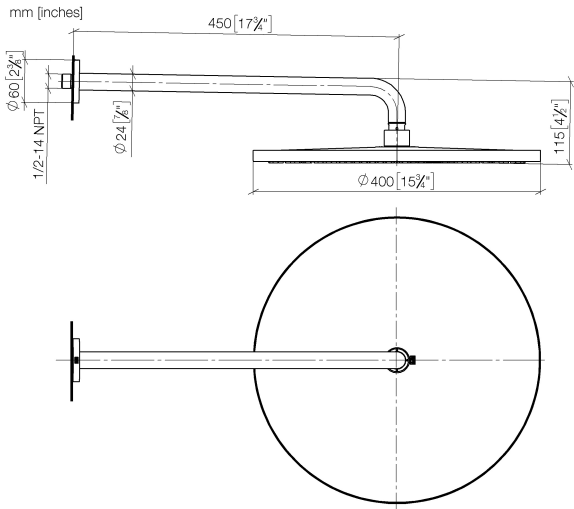

**Ducha efecto lluvia con fijación a pared 400 mm - Bronce cepillado**

TARA

28 659 970

- Saliente 450 mm
- Ø Ducha de lluvia 400 mm
- PURE RAIN, caudal máx. 20 l/min (a 3 bares)
- Función de: 12 l/min
- Roseta Ø 60 mm
- Racor 1/2"
- Con sistema antical

**Complementos recomendados**

- Cuerpo empotrado -** 35 085 970 90
- Profundidad de montaje mín. 90 mm
  - Profundidad de montaje máx. 163 mm

28 659 970

Diagrama de flujo

Códigos y Estándares

DIN 4109

EN 1112

ISO 3822

Scottish Water  
Byelaws

UK Water Supply  
Regulations

Ü-Zeichen

Ducha efecto lluvia con fijación a pared 400 mm - Bronce cepillado

TARA

28 659 970

Certificado