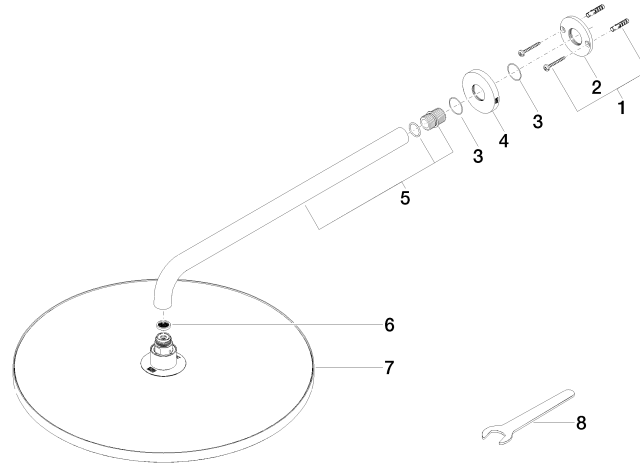

**Ducha efecto lluvia con fijación a pared 400 mm - Bronce cepillado**

TARA

28 659 970

- Saliente 450 mm
- Ø Ducha de lluvia 400 mm
- PURE RAIN, caudal máx. 20 l/min (a 3 bares)
- Función de: 12 l/min
- Roseta Ø 60 mm
- Racor 1/2"
- Con sistema antical

## Ducha efecto lluvia con fijación a pared 400 mm - Bronce cepillado

TARA

28 659 970