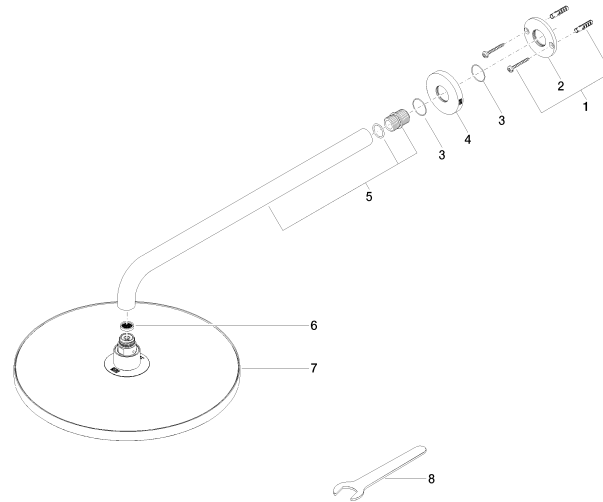

28 678 970

- Saliente 450 mm
- Ø Ducha de lluvia 300 mm
- PURE RAIN, caudal máx. 9 l/min (a 3 bares)
- Función de: 7 l/min
- Roseta Ø 60 mm
- Racor 1/2"
- Con sistema antical
- Con función de marcha en vacío
- Este producto puede ayudar a un edificio a cumplir con los requisitos de los sistemas de certificación ecológica de edificios: LEED®, BREEM®, DGNB

Encaja con: TARA, LISSÉ, VAIA, META

	Cromo	28 678 970-00
	Platino cepillado	28 678 970-06
	Platino	28 678 970-08
	Dark Chrome	28 678 970-19
	Oro claro	28 678 970-26
	Oro claro cepillado	28 678 970-27
	Latón cepillado (Oro 23k)	28 678 970-28
	Negro mate	28 678 970-33
	Bronce cepillado	28 678 970-42
	Champagne cepillado (Oro 22k)	28 678 970-46
	Champagne (Oro 22k)	28 678 970-47
	Cromo cepillado	28 678 970-93
	Dark Platinum cepillado	28 678 970-99

28 678 970

mm [inches]

Diagrama de flujo

Certificado

LGA_29235.

28 678 970

Piezas para otros acabados pueden encontrarse aquí:
Platino cepillado

Lista de piezas de recambios

N°	Número de artículo	Denominación	Cantidad de montaje	Plazo de entrega
1	04 30 31 032 00 90	juego de fijación	1	2
2	09 17 20 120 90	soporte	1	2
3	09 14 10 150 90	sello	2	2
4	09 27 97 015-00	roseta	1	10
5	90 11 03 070 00-00	tubo	1	10
6	09 23 01 075 90	elemento insertable	1	2
7	90 12 05 091 20-00	duchas	1	10
8	90 30 09 069 00 90	llave	1	2