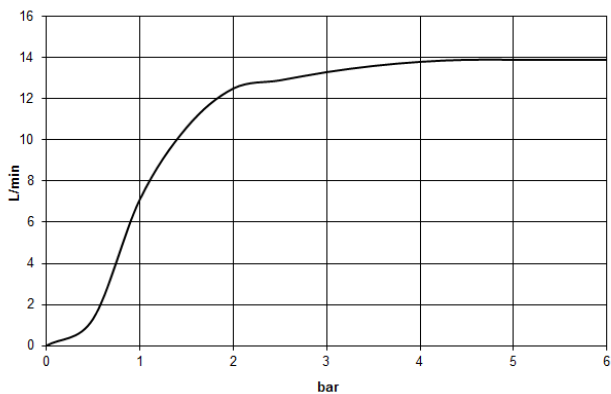

Ducha efecto lluvia con fijación a pared 300 mm - Cromo

TARA

28 679 970

- Saliente 450 mm
- Ø Ducha de lluvia 300 mm
- PURE RAIN, caudal máx. 14 l/min (a 3 bares)
- Función de: 10 l/min
- Roseta Ø 60 mm
- Racor 1/2"
- Con sistema antical
- Con función de marcha en vacío

Complementos recomendados

- Cuerpo empotrado -** 35 085 970 90
- Profundidad de montaje mín. 90 mm
 - Profundidad de montaje máx. 163 mm

28 679 970

mm [inches]

Diagrama de flujo

Certificado

WRAS_2212012.

DVGW_DW-
6517DN0118.