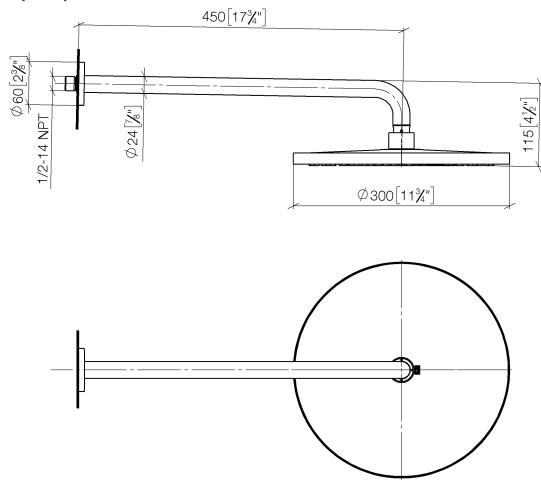

Ducha efecto lluvia con fijación a pared 300 mm - Cromo

TARA

28 679 970

- Saliente 450 mm
- Ø Ducha de lluvia 300 mm
- PURE RAIN, caudal máx. 14 l/min (a 3 bares)
- Función de: 10 l/min
- Roseta Ø 60 mm
- Racor 1/2"
- Con sistema antical
- Con función de marcha en vacío

Complementos recomendados

- Cuerpo empotrado -** 35 085 970 90
- Profundidad de montaje mín. 90 mm
 - Profundidad de montaje máx. 163 mm

28 679 970

mm [inches]

Diagrama de flujo

Certificado

WRAS_2212012.

DVGW_DW-
6517DN0118.

LGA_29235.

28 679 970

Lista de piezas de recambios

N°	Número de artículo	Denominación	Cantidad de montaje	Plazo de entrega
1	04 30 31 032 00 90	juego de fijación	1	2
2	09 17 20 120 90	soporte	1	2
3	09 14 10 150 90	sello	2	2
4	09 27 97 015-00	roseta	1	10
5	90 11 03 070 00-00	tubo	1	10
6	09 23 01 075 90	elemento insertable	1	2
7	04 12 05 091 00-00	duchas	1	10
8	90 30 09 069 00 90	llave	1	2