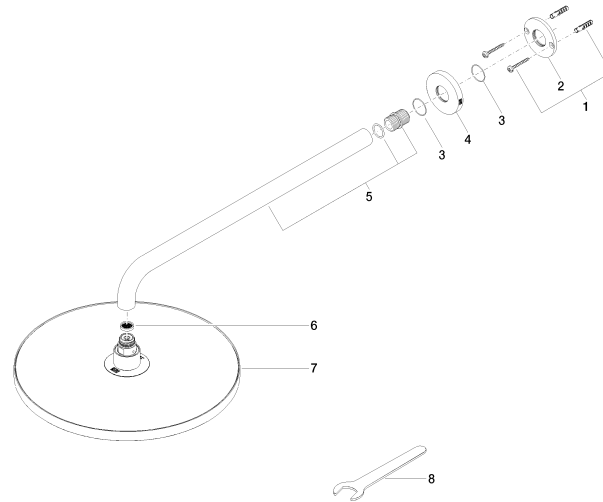

Ducha efecto lluvia con fijación a pared 300 mm - Cromo

TARA

28 679 970

- Saliente 450 mm
- Ø Ducha de lluvia 300 mm
- PURE RAIN, caudal máx. 14 l/min (a 3 bares)
- Función de: 10 l/min
- Roseta Ø 60 mm
- Racor 1/2"
- Con sistema antical
- Con función de marcha en vacío

Encaja con: TARA, LISSÉ, VAIA, META

	Cromo	28 679 970-00
	Platino cepillado	28 679 970-06
	Platino	28 679 970-08
	Dark Chrome	28 679 970-19
	Oro claro	28 679 970-26
	Oro claro cepillado	28 679 970-27
	Latón cepillado (Oro 23k)	28 679 970-28
	Negro mate	28 679 970-33
	Bronce cepillado	28 679 970-42
	Champagne cepillado (Oro 22k)	28 679 970-46
	Champagne (Oro 22k)	28 679 970-47
	Cromo cepillado	28 679 970-93
	Dark Platinum cepillado	28 679 970-99

Complementos recomendados

- Cuerpo empotrado -** 35 085 970 90
- Profundidad de montaje mín. 90 mm
 - Profundidad de montaje máx. 163 mm

28 679 970

mm [inches]

Diagrama de flujo

Certificado

WRAS_2212012.

DVGW_DW-
6517DN0118.

LGA_29235.

28 679 970

Lista de piezas de recambios

N°	Número de artículo	Denominación	Cantidad de montaje	Plazo de entrega
1	04 30 31 032 00 90	juego de fijación	1	2
2	09 17 20 120 90	soporte	1	2
3	09 14 10 150 90	sello	2	2
4	09 27 97 015-00	roseta	1	10
5	90 11 03 070 00-00	tubo	1	10
6	09 23 01 075 90	elemento insertable	1	2
7	04 12 05 091 00-00	duchas	1	10
8	90 30 09 069 00 90	llave	1	2