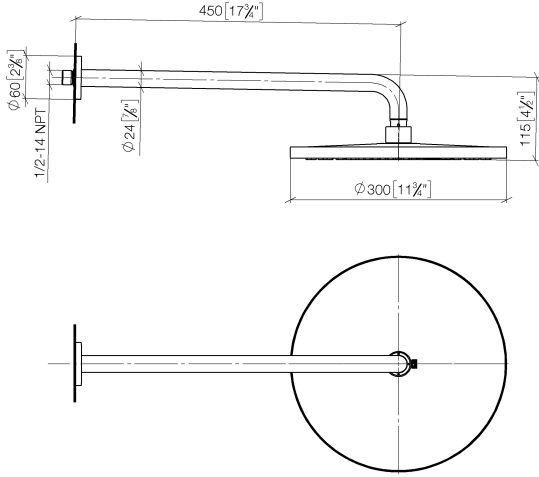

**Ducha efecto lluvia con fijación a pared 300 mm - Negro mate**

TARA

28 679 970

- Saliente 450 mm
- Ø Ducha de lluvia 300 mm
- PURE RAIN, caudal máx. 14 l/min (a 3 bares)
- Función de: 10 l/min
- Roseta Ø 60 mm
- Racor 1/2"
- Con sistema antical
- Con función de marcha en vacío

**Complementos recomendados**

- Cuerpo empotrado -** 35 085 970 90
- Profundidad de montaje máx. 163 mm
  - Profundidad de montaje mín. 90 mm

28 679 970

mm [inches]

Diagrama de flujo

Códigos y Estándares

DIN 4109

## Ducha efecto lluvia con fijación a pared 300 mm - Negro mate

TARA

28 679 970

Certificado

LGA\_29

DVGW\_DW-  
6517DN0

WRAS\_2212

28 679 970