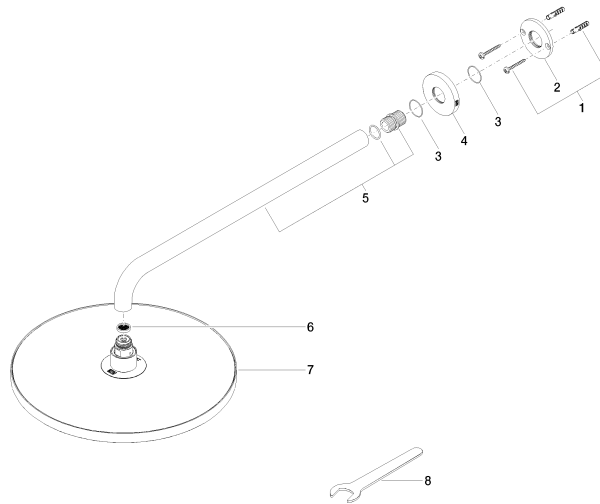

**Ducha efecto lluvia con fijación a pared 300 mm - Negro mate**

TARA

28 679 970

- Saliente 450 mm
- Ø Ducha de lluvia 300 mm
- PURE RAIN, caudal máx. 14 l/min (a 3 bares)
- Función de: 10 l/min
- Roseta Ø 60 mm
- Racor 1/2"
- Con sistema antical
- Con función de marcha en vacío

## Ducha efecto lluvia con fijación a pared 300 mm - Negro mate

TARA

28 679 970

Certificado

LGA\_29

DVGW\_DW-  
6517DN0

WRAS\_2212

28 679 970

## Ducha efecto lluvia con fijación a pared 300 mm - Negro mate

TARA

28 679 970