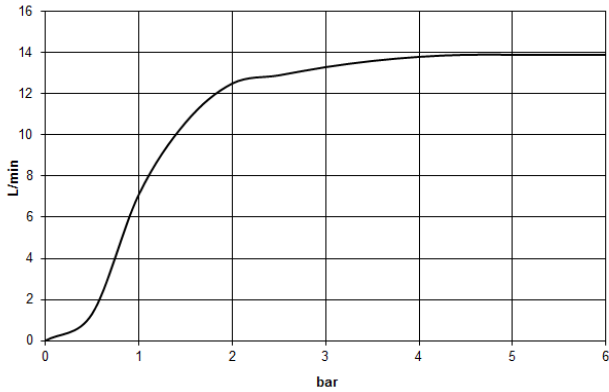

**Ducha efecto lluvia con fijación a pared 300 mm - Negro mate**

TARA

28 679 970

- Saliente 450 mm
- Ø Ducha de lluvia 300 mm
- PURE RAIN, caudal máx. 14 l/min (a 3 bares)
- Función de: 10 l/min
- Roseta Ø 60 mm
- Racor 1/2"
- Con sistema antical
- Con función de marcha en vacío

**Complementos recomendados**

- Cuerpo empotrado -** 35 085 970 90
- Profundidad de montaje máx. 163 mm
  - Profundidad de montaje mín. 90 mm

28 679 970

mm [inches]

Diagrama de flujo

Códigos y Estándares

DIN 4109