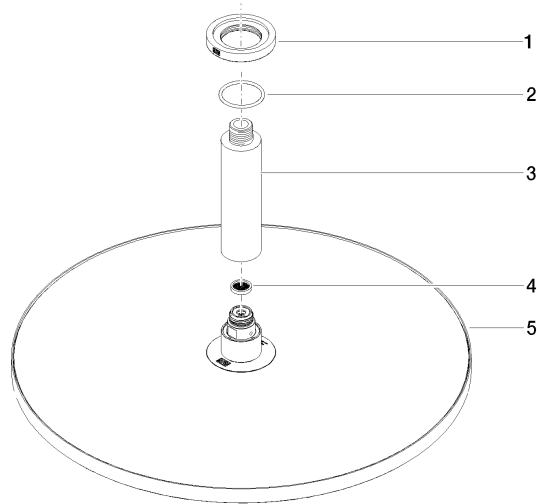

28 699 970

- Ø Ducha de lluvia 400 mm
- PURE RAIN, caudal máx. 20 l/min (a 3 bares)
- Caudal máx. 20 l/min (a 3 bares)
- Función de: 12 l/min
- Roseta Ø 60 mm opcional
- Racor 1/2"
- Con sistema antical
- Con función de marcha en vacío

Cambio de producto a partir del 1.4.2024: flujo máx. 20l/min

Encaja con: TARA, LISSÉ, VAIA, META

	Dark Platinum cepillado	28 699 970-99
	Cromo	28 699 970-00
	Platino cepillado	28 699 970-06
	Platino	28 699 970-08
	Dark Chrome	28 699 970-19
	Oro claro	28 699 970-26
	Oro claro cepillado	28 699 970-27
	Latón cepillado (Oro 23k)	28 699 970-28
	Negro mate	28 699 970-33
	Bronce cepillado	28 699 970-42
	Champagne cepillado (Oro 22k)	28 699 970-46
	Champagne (Oro 22k)	28 699 970-47
	Cromo cepillado	28 699 970-93

Complementos recomendados

- Cuerpo empotrado -** 35 085 970 90
- Profundidad de montaje mín. 90 mm
  - Profundidad de montaje máx. 163 mm

28 699 970

mm [inches]

Diagrama de flujo

Certificado

LGA\_29238.

WRAS\_2212012.

### Lista de piezas de recambios

Nº	Número de artículo	Denominación	Cantidad de montaje	Plazo de entrega
1	09 27 22 040-99	roseta	1	30
2	09 14 10 141 90	sello	1	2
3	09 11 03 080-99	racor	1	30
4	09 23 01 075 90	elemento insertable	1	2
5	04 12 05 090 00-99	duchas	1	30
6	90 30 09 069 00 90	llave	1	2