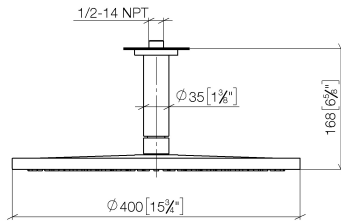

Complementos recomendados

- Cuerpo empotrado -** 35 085 970 90
- Profundidad de montaje mín. 90 mm
  - Profundidad de montaje máx. 163 mm

28 699 970

mm [inches]

Diagrama de flujo

Certificado

LGA\_29238.

WRAS\_2212012.