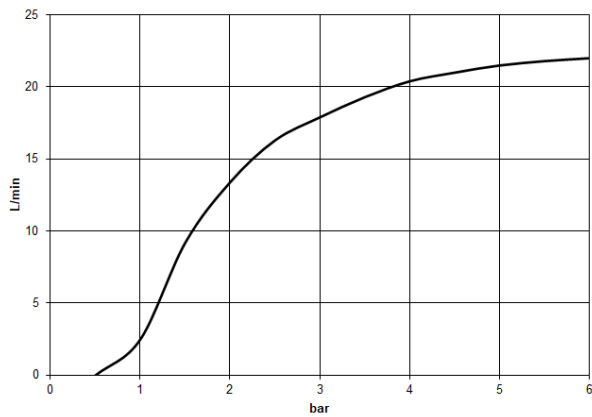

Complementos recomendados

- Cuerpo empotrado -** 35 085 970 90
- Profundidad de montaje mín. 90 mm
  - Profundidad de montaje máx. 163 mm

28 699 970

mm [inches]

Diagrama de flujo

Certificado

LGA\_29238.

WRAS\_2212012.