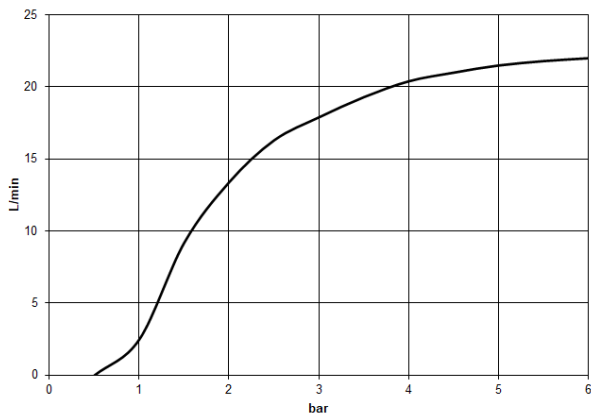

**Ducha efecto lluvia con fijación a pared 300 x 240 mm - Platino cepillado**

IMO

28 765 980

- Saliente 450 mm
- Ducha efecto lluvia 300 x 240mm
- PURE RAIN, caudal máx. 20 l/min (a 3 bares)
- Función de: 12 l/min
- Roseta 60 x 60 mm
- Racor 1/2"
- Con sistema antical
- Con función de marcha en vacío

**Complementos recomendados**

- Cuerpo empotrado -** 35 085 970 90
- Profundidad de montaje mín. 90 mm
  - Profundidad de montaje máx. 163 mm

28 765 980

mm [inches]

Diagrama de flujo

Certificado

LGA\_29229.