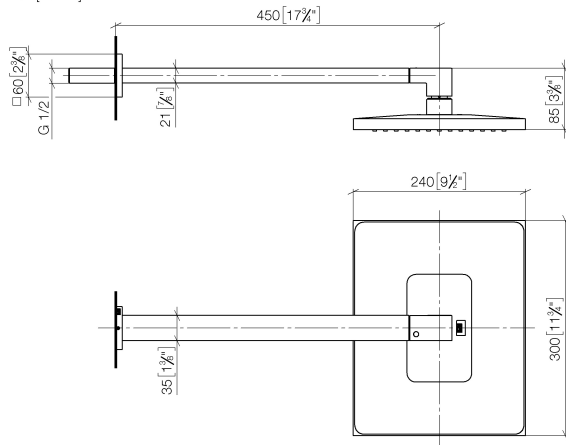

**Ducha efecto lluvia con fijación a pared 300 x 240 mm - Platino cepillado**

IMO

28 765 980

- Saliente 450 mm
- Ducha efecto lluvia 300 x 240mm
- PURE RAIN, caudal máx. 20 l/min (a 3 bares)
- Función de: 12 l/min
- Roseta 60 x 60 mm
- Racor 1/2"
- Con sistema antical
- Con función de marcha en vacío

**Complementos recomendados**

- Cuerpo empotrado -** 35 085 970 90
- Profundidad de montaje mín. 90 mm
  - Profundidad de montaje máx. 163 mm

28 765 980

mm [inches]

Diagrama de flujo

Certificado

LGA\_29229.

### Lista de piezas de recambios

N°	Número de artículo	Denominación	Cantidad de montaje	Plazo de entrega
1	04 30 31 032 00 90	juego de fijación	1	2
2	09 30 11 160 90	disco	1	2
3	09 31 11 084 90	varilla	2	2
4	09 31 11 099 90	varilla	1	2
5	09 27 98 016-06	roseta	1	10
6	04 28 22 247 20-06	tubo	1	10
7	90 14 10 011 00 90	sello	1	2
8	09 31 11 040 90	varilla	1	2
9	90 31 20 087 00-06	tapón	1	10
10	09 31 11 036 90	varilla	1	2
11	09 17 01 180-06	racor	1	10
12	04 12 05 063 00-06	duchas	1	10