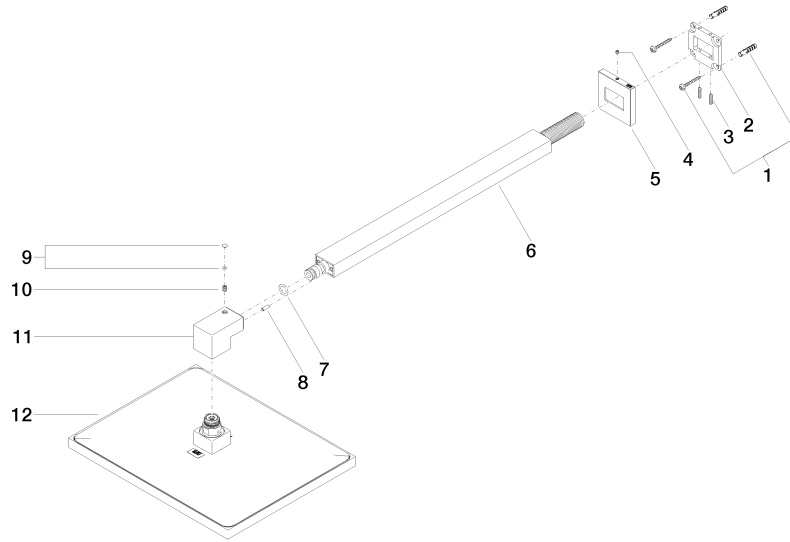

**Ducha efecto lluvia con fijación a pared 300 x 240 mm - Platino cepillado**

IMO

28 765 980

- Saliente 450 mm
- Ducha efecto lluvia 300 x 240mm
- PURE RAIN, caudal máx. 20 l/min (a 3 bares)
- Función de: 12 l/min
- Roseta 60 x 60 mm
- Racor 1/2"
- Con sistema antical
- Con función de marcha en vacío

**Complementos recomendados**

- Cuerpo empotrado -** 35 085 970 90
- Profundidad de montaje mín. 90 mm
  - Profundidad de montaje máx. 163 mm

28 765 980

mm [inches]

Diagrama de flujo

Certificado

LGA\_29229.

### Lista de piezas de recambios

N°	Número de artículo	Denominación	Cantidad de montaje	Plazo de entrega
1	04 30 31 032 00 90	juego de fijación	1	2
2	09 30 11 160 90	disco	1	2
3	09 31 11 084 90	varilla	2	2
4	09 31 11 099 90	varilla	1	2
5	09 27 98 016-06	roseta	1	10
6	04 28 22 247 20-06	tubo	1	10
7	90 14 10 011 00 90	sello	1	2
8	09 31 11 040 90	varilla	1	2
9	90 31 20 087 00-06	tapón	1	10
10	09 31 11 036 90	varilla	1	2
11	09 17 01 180-06	racor	1	10
12	04 12 05 063 00-06	duchas	1	10