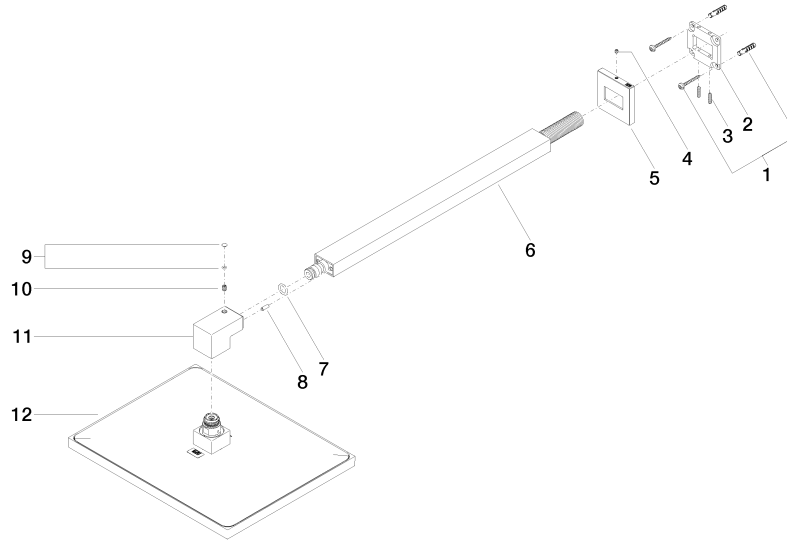

Ducha efecto lluvia con fijación a pared 300 x 240 mm - Dark Platinum cepillado

IMO

28 765 980

- Saliente 450 mm
- Ducha efecto lluvia 300 x 240mm
- PURE RAIN, caudal máx. 20 l/min (a 3 bares)
- Función de: 12 l/min
- Roseta 60 x 60 mm
- Racor 1/2"
- Con sistema antical
- Con función de marcha en vacío

IMO

28 765 980
mm [inches]

Diagrama de flujo

Códigos y Estándares

DIN 4109

ISO 3822

Scottish Water
Byelaws

UK Water Supply
Regulations

Ü-Zeichen

Ducha efecto lluvia con fijación a pared 300 x 240 mm - Dark Platinum cepillado

IMO

28 765 980
Certificado

WRAS_2212

LGA_29

LGA_38

Ducha efecto lluvia con fijación a pared 300 x 240 mm - Dark Platinum
cepillado

28 765 980

Versión del producto de 3/13/2017

Ducha efecto lluvia con fijación a pared 300 x 240 mm - Dark Platinum cepillado

IMO

28 765 980

Lista de piezas de recambios

Versión del producto de 3/13/2017

Nº	Número de artículo	Denominación	Cantidad de montaje	Plazo de entrega
	04 30 31 032 00 90	juego de fijación	13	2