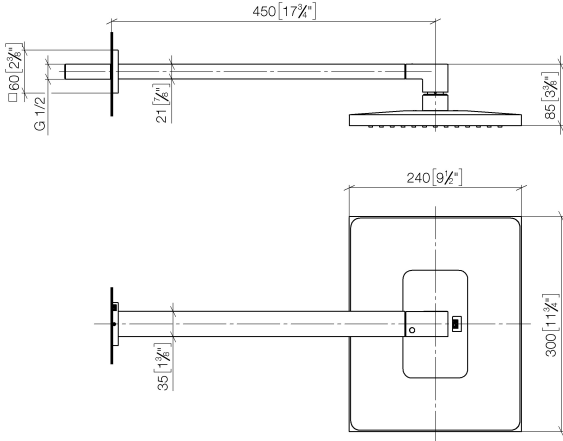

Ducha efecto lluvia con fijación a pared 300 x 240 mm - Dark Platinum cepillado

IMO

28 765 980

- Saliente 450 mm
- Ducha efecto lluvia 300 x 240mm
- PURE RAIN, caudal máx. 20 l/min (a 3 bares)
- Función de: 12 l/min
- Roseta 60 x 60 mm
- Racor 1/2"
- Con sistema antical
- Con función de marcha en vacío

Complementos recomendados

- Cuerpo empotrado -** 35 085 970 90
- Profundidad de montaje máx. 163 mm
 - Profundidad de montaje mín. 90 mm

Ducha efecto lluvia con fijación a pared 300 x 240 mm - Dark Platinum cepillado

IMO

28 765 980
mm [inches]

Diagrama de flujo

Códigos y Estándares

DIN 4109

ISO 3822

Scottish Water
Byelaws

UK Water Supply
Regulations

Ü-Zeichen

Ducha efecto lluvia con fijación a pared 300 x 240 mm - Dark Platinum cepillado

IMO

28 765 980
Certificado

WRAS_2212

LGA_29

LGA_38

Ducha efecto lluvia con fijación a pared 300 x 240 mm - Dark Platinum
cepillado