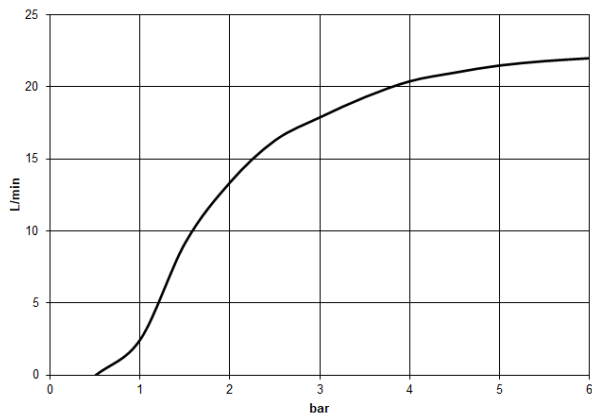

28 775 980

Encaja con: IMO, MEM, CL.1

- Ducha efecto lluvia 300 x 240mm
- PURE RAIN, caudal máx. 20 l/min (a 3 bares)
- Función de: 12 l/min
- Distancia plafón – borde inferior de ducha: 165mm
- Roseta 60 x 60 opcionalmente
- Racor 1/2"
- Con sistema antical
- Con función de marcha en vacío

Cambio de producto a partir del 1.4.2024: flujo máx. 20l/min

	Platino cepillado	28 775 980-06
	Cromo	28 775 980-00
	Platino	28 775 980-08
	Dark Chrome	28 775 980-19
	Oro claro cepillado	28 775 980-27
	Latón cepillado (Oro 23k)	28 775 980-28
	Negro mate	28 775 980-33
	Champagne cepillado (Oro 22k)	28 775 980-46
	Champagne (Oro 22k)	28 775 980-47
	Cromo cepillado	28 775 980-93
	Dark Platinum cepillado	28 775 980-99

Complementos recomendados

- Cuerpo empotrado -** 35 085 970 90
- Profundidad de montaje mín. 90 mm
 - Profundidad de montaje máx. 163 mm

28 775 980

mm [inches]

Diagrama de flujo

Certificado

LGA_29232.

WRAS_2212012.