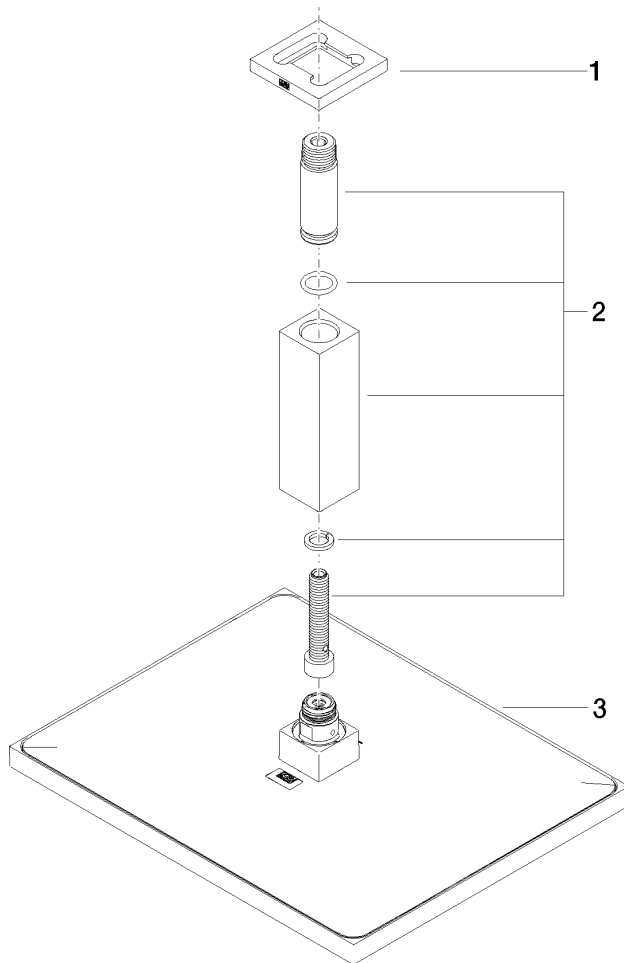

28 775 980

Encaja con: IMO, MEM, CL.1

- Ducha efecto lluvia 300 x 240mm
- PURE RAIN, caudal máx. 20 l/min (a 3 bares)
- Función de: 12 l/min
- Distancia plafón – borde inferior de ducha: 165mm
- Roseta 60 x 60 opcionalmente
- Racor 1/2"
- Con sistema antical
- Con función de marcha en vacío

Complementos recomendados

- Cuerpo empotrado -** 35 085 970 90
- Profundidad de montaje mín. 90 mm
 - Profundidad de montaje máx. 163 mm

28 775 980

mm [inches]

Diagrama de flujo

Certificado

LGA_29232.

WRAS_2212012.

LGA_38662.

28 775 980

Lista de piezas de recambios

N°	Número de artículo	Denominación	Cantidad de montaje	Plazo de entrega
1	09 27 98 017-06	roseta	1	10
2	90 11 10 092 00-06	racor	1	10
3	04 12 05 063 00-06	duchas	1	10