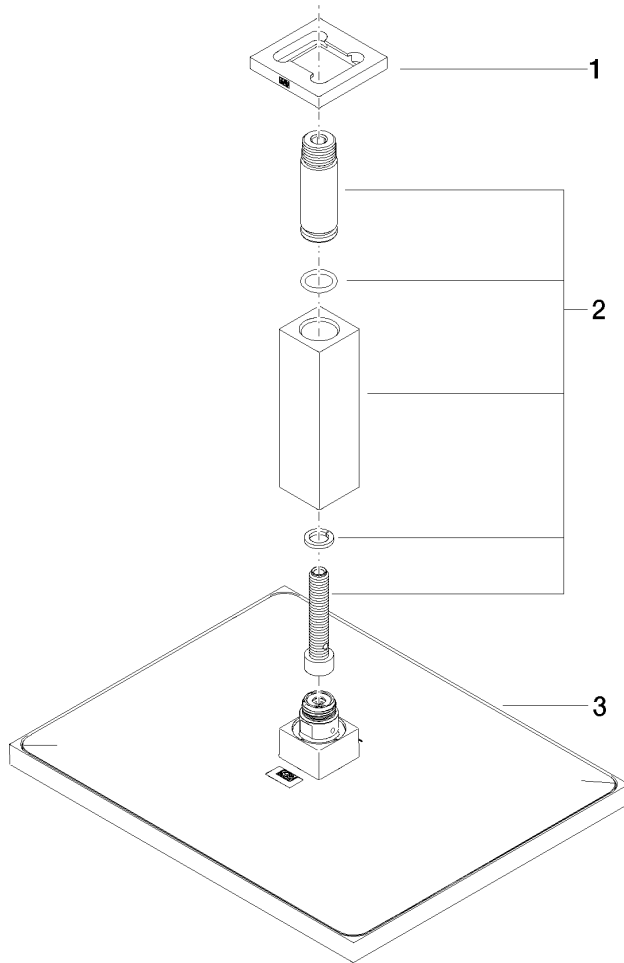

28 775 980

Encaja con: IMO, MEM, CL.1

- Ducha efecto lluvia 300 x 240mm
- PURE RAIN, caudal máx. 20 l/min (a 3 bares)
- Función de: 12 l/min
- Distancia plafón – borde inferior de ducha: 165mm
- Roseta 60 x 60 opcionalmente
- Racor 1/2"
- Con sistema antical
- Con función de marcha en vacío

Complementos recomendados

- Cuerpo empotrado -** 35 085 970 90
- Profundidad de montaje mín. 90 mm
 - Profundidad de montaje máx. 163 mm

28 775 980

mm [inches]

Diagrama de flujo

Certificado

LGA_29232. WRAS_2212012. LGA_38662.

28 775 980

Lista de piezas de recambios

N°	Número de artículo	Denominación	Cantidad de montaje	Plazo de entrega
1	09 27 98 017-08	roseta	1	40
2	90 11 10 092 00-08	racor	1	40
3	04 12 05 063 00-08	duchas	1	40