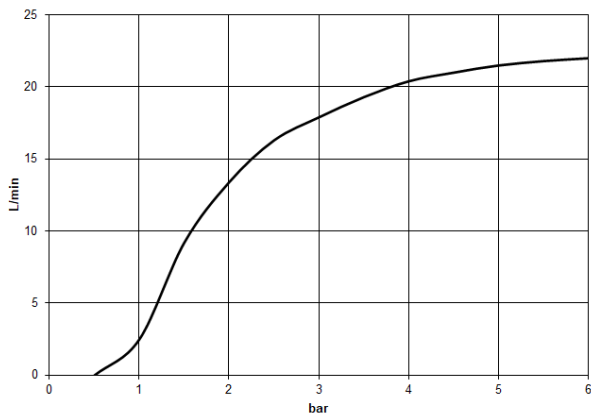

28 775 980

Encaja con: IMO, MEM, CL.1

- Ducha efecto lluvia 300 x 240mm
- PURE RAIN, caudal máx. 20 l/min (a 3 bares)
- Función de: 12 l/min
- Distancia plafón – borde inferior de ducha: 165mm
- Roseta 60 x 60 opcionalmente
- Racor 1/2"
- Con sistema antical
- Con función de marcha en vacío

Cambio de producto a partir del 1.4.2024: flujo máx. 20l/min

	Platino	28 775 980-08
	Cromo	28 775 980-00
	Platino cepillado	28 775 980-06
	Dark Chrome	28 775 980-19
	Oro claro cepillado	28 775 980-27
	Latón cepillado (Oro 23k)	28 775 980-28
	Negro mate	28 775 980-33
	Champagne cepillado (Oro 22k)	28 775 980-46
	Champagne (Oro 22k)	28 775 980-47
	Cromo cepillado	28 775 980-93
	Dark Platinum cepillado	28 775 980-99

Complementos recomendados

- Cuerpo empotrado -** 35 085 970 90
- Profundidad de montaje mín. 90 mm
 - Profundidad de montaje máx. 163 mm

28 775 980

mm [inches]

Diagrama de flujo

Certificado

LGA_29232. WRAS_2212012. LGA_38662.