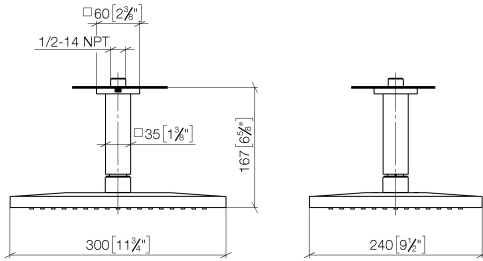

28 775 980

Encaja con: IMO, MEM, CL.1

- Ducha efecto lluvia 300 x 240mm
- PURE RAIN, caudal máx. 20 l/min (a 3 bares)
- Función de: 12 l/min
- Distancia plafón – borde inferior de ducha: 165mm
- Roseta 60 x 60 opcionalmente
- Racor 1/2"
- Con sistema antical
- Con función de marcha en vacío

Complementos recomendados

- Cuerpo empotrado -** 35 085 970 90
- Profundidad de montaje mín. 90 mm
 - Profundidad de montaje máx. 163 mm

28 775 980

mm [inches]

Diagrama de flujo

Certificado

LGA_29232. WRAS_2212012. LGA_38662.

28 775 980

Lista de piezas de recambios

N°	Número de artículo	Denominación	Cantidad de montaje	Plazo de entrega
1	09 27 98 017-08	roseta	1	40
2	90 11 10 092 00-08	racor	1	40
3	04 12 05 063 00-08	duchas	1	40