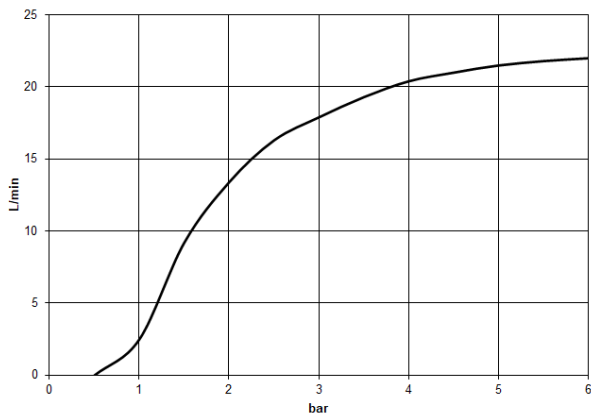

28 775 980

Encaja con: IMO, MEM, CL.1

- Ducha efecto lluvia 300 x 240mm
- PURE RAIN, caudal máx. 20 l/min (a 3 bares)
- Función de: 12 l/min
- Distancia plafón – borde inferior de ducha: 165mm
- Roseta 60 x 60 opcionalmente
- Racor 1/2"
- Con sistema antical
- Con función de marcha en vacío

Cambio de producto a partir del 1.4.2024: flujo máx. 20l/min

	Dark Chrome	28 775 980-19
	Cromo	28 775 980-00
	Platino cepillado	28 775 980-06
	Platino	28 775 980-08
	Oro claro cepillado	28 775 980-27
	Latón cepillado (Oro 23k)	28 775 980-28
	Negro mate	28 775 980-33
	Champagne cepillado (Oro 22k)	28 775 980-46
	Champagne (Oro 22k)	28 775 980-47
	Cromo cepillado	28 775 980-93
	Dark Platinum cepillado	28 775 980-99

Complementos recomendados

- Cuerpo empotrado -** 35 085 970 90
- Profundidad de montaje mín. 90 mm
 - Profundidad de montaje máx. 163 mm

28 775 980

mm [inches]

Diagrama de flujo

Certificado

LGA_29232.

WRAS_2212012.