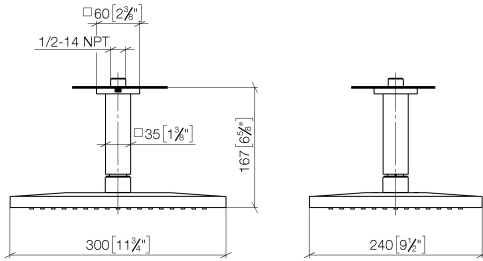

28 775 980

Encaja con: IMO, MEM, CL.1

- Ducha efecto lluvia 300 x 240mm
- PURE RAIN, caudal máx. 20 l/min (a 3 bares)
- Función de: 12 l/min
- Distancia plafón – borde inferior de ducha: 165mm
- Roseta 60 x 60 opcionalmente
- Racor 1/2"
- Con sistema antical
- Con función de marcha en vacío

Complementos recomendados

- Cuerpo empotrado -** 35 085 970 90
- Profundidad de montaje mín. 90 mm
 - Profundidad de montaje máx. 163 mm

28 775 980

mm [inches]

Diagrama de flujo

Certificado

LGA_29232.

WRAS_2212012.