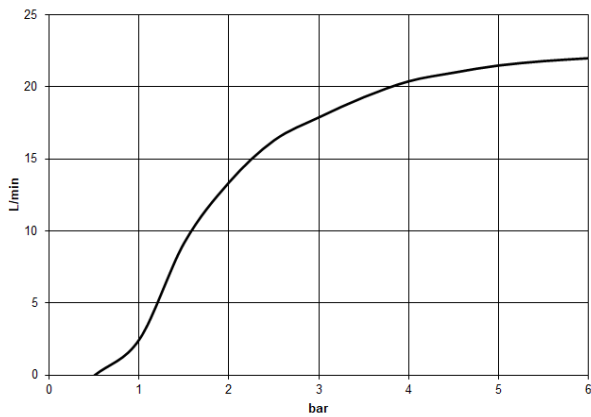

28 775 980

Encaja con: IMO, MEM, CL.1

- Ducha efecto lluvia 300 x 240mm
- PURE RAIN, caudal máx. 20 l/min (a 3 bares)
- Función de: 12 l/min
- Distancia plafón – borde inferior de ducha: 165mm
- Roseta 60 x 60 opcionalmente
- Racor 1/2"
- Con sistema antical
- Con función de marcha en vacío

Cambio de producto a partir del 1.4.2024: flujo máx. 20l/min

	Oro claro cepillado	28 775 980-27
	Cromo	28 775 980-00
	Platino cepillado	28 775 980-06
	Platino	28 775 980-08
	Dark Chrome	28 775 980-19
	Latón cepillado (Oro 23k)	28 775 980-28
	Negro mate	28 775 980-33
	Champagne cepillado (Oro 22k)	28 775 980-46
	Champagne (Oro 22k)	28 775 980-47
	Cromo cepillado	28 775 980-93
	Dark Platinum cepillado	28 775 980-99

Complementos recomendados

Cuerpo empotrado -

35 085 970 90

- Profundidad de montaje mín. 90 mm
- Profundidad de montaje máx. 163 mm

28 775 980

mm [inches]

Diagrama de flujo

Certificado