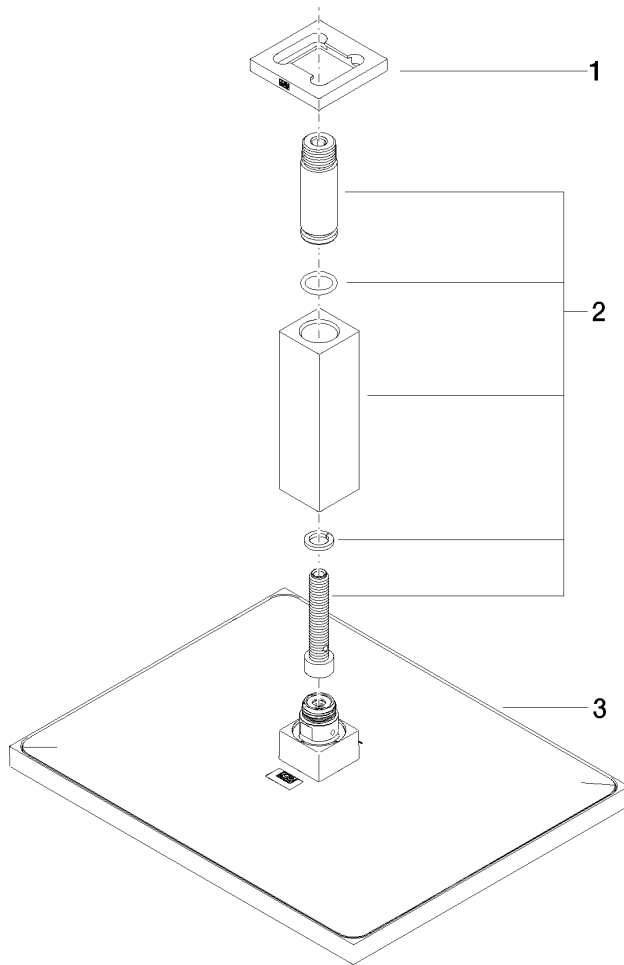

28 775 980

Encaja con: IMO, MEM, CL.1

- Ducha efecto lluvia 300 x 240mm
- PURE RAIN, caudal máx. 20 l/min (a 3 bares)
- Función de: 12 l/min
- Distancia plafón – borde inferior de ducha: 165mm
- Roseta 60 x 60 opcionalmente
- Racor 1/2"
- Con sistema antical
- Con función de marcha en vacío

Complementos recomendados

Cuerpo empotrado -

35 085 970 90

- Profundidad de montaje mín. 90 mm
- Profundidad de montaje máx. 163 mm

28 775 980

mm [inches]

Diagrama de flujo

Certificado

LGA_29232.

WRAS_2212012.

LGA_38662.

28 775 980

Lista de piezas de recambios

Nº	Número de artículo	Denominación	Cantidad de montaje	Plazo de entrega
1	09 27 98 017-27	roseta	1	60
2	90 11 10 092 00-27	racor	1	-
Ya no se puede pedir el repuesto, solicite el artículo de repuesto.				
3	04 12 05 063 00-27	duchas	1	60