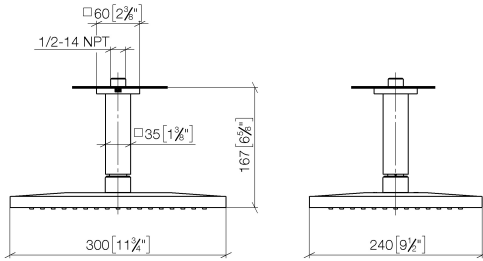

28 775 980

Encaja con: IMO, MEM, CL.1

- Ducha efecto lluvia 300 x 240mm
- PURE RAIN, caudal máx. 20 l/min (a 3 bares)
- Función de: 12 l/min
- Distancia plafón – borde inferior de ducha: 165mm
- Roseta 60 x 60 opcionalmente
- Racor 1/2"
- Con sistema antical
- Con función de marcha en vacío

Complementos recomendados

Cuerpo empotrado -

35 085 970 90

- Profundidad de montaje mín. 90 mm
- Profundidad de montaje máx. 163 mm

28 775 980

mm [inches]

Diagrama de flujo

Certificado

LGA_29232.

WRAS_2212012.

LGA_38662.

28 775 980

Lista de piezas de recambios

Nº	Número de artículo	Denominación	Cantidad de montaje	Plazo de entrega
1	09 27 98 017-27	roseta	1	60
2	90 11 10 092 00-27	racor	1	-
Ya no se puede pedir el repuesto, solicite el artículo de repuesto.				
3	04 12 05 063 00-27	duchas	1	60