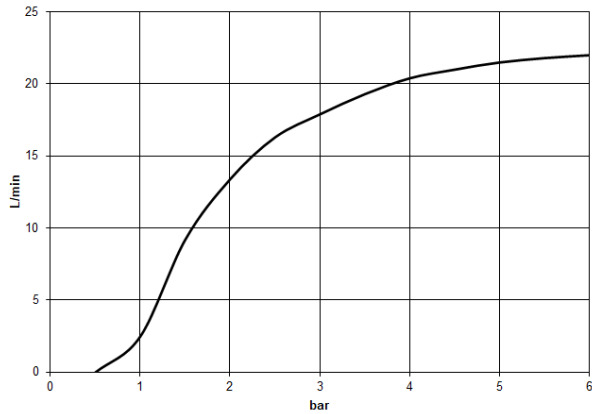

**Ducha efecto lluvia con fijación al techo 300 x 240 mm - Latón cepillado (Oro 23k)**

IMO

28 775 980

Encaja con: IMO, MEM, CL.1

- Ducha efecto lluvia 300 x 240mm
- PURE RAIN, caudal máx. 20 l/min (a 3 bares)
- Función de: 12 l/min
- Distancia plafón – borde inferior de ducha: 165mm
- Roseta 60 x 60 opcionalmente
- Racor 1/2"
- Con sistema antical
- Con función de marcha en vacío

IMO

28 775 980  
mm [inches]

Diagrama de flujo

Certificado

LGA\_29232. WRAS\_2212012. LGA\_38662.

28 775 980

Lista de piezas de recambios

N°	Número de artículo	Denominación	Cantidad de montaje	Plazo de entrega
1	09 27 98 017-28	roseta	1	20
2	90 11 10 092 00-28	racor	1	20
3	04 12 05 063 00-28	duchas	1	20