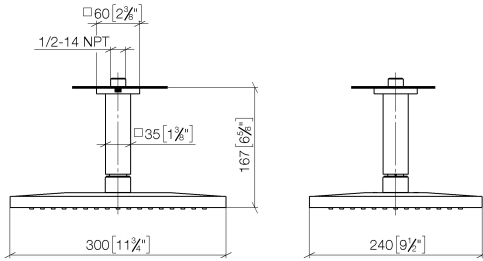

**Ducha efecto lluvia con fijación al techo 300 x 240 mm - Latón cepillado (Oro 23k)**

IMO

28 775 980

Encaja con: IMO, MEM, CL.1

- Ducha efecto lluvia 300 x 240mm
- PURE RAIN, caudal máx. 20 l/min (a 3 bares)
- Función de: 12 l/min
- Distancia plafón – borde inferior de ducha: 165mm
- Roseta 60 x 60 opcionalmente
- Racor 1/2"
- Con sistema antical
- Con función de marcha en vacío

**Complementos recomendados**

**Cuerpo empotrado -**

35 085 970 90

- Profundidad de montaje mín. 90 mm
- Profundidad de montaje máx. 163 mm

Ducha efecto lluvia con fijación al techo 300 x 240 mm - Latón cepillado (Oro 23k)

IMO

28 775 980  
mm [inches]

Diagrama de flujo

Certificado

LGA\_29232. WRAS\_2212012. LGA\_38662.

28 775 980

Lista de piezas de recambios

N°	Número de artículo	Denominación	Cantidad de montaje	Plazo de entrega
1	09 27 98 017-28	roseta	1	20
2	90 11 10 092 00-28	racor	1	20
3	04 12 05 063 00-28	duchas	1	20