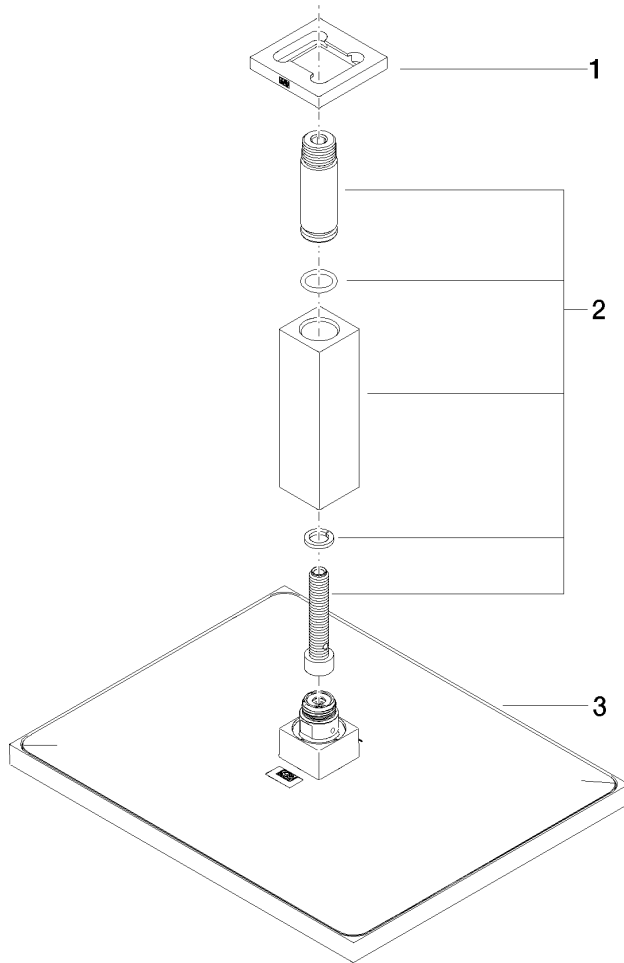

**Ducha efecto lluvia con fijación al techo 300 x 240 mm - Latón cepillado (Oro 23k)**

IMO

28 775 980

Encaja con: IMO, MEM, CL.1

- Ducha efecto lluvia 300 x 240mm
- PURE RAIN, caudal máx. 20 l/min (a 3 bares)
- Función de: 12 l/min
- Distancia plafón – borde inferior de ducha: 165mm
- Roseta 60 x 60 opcionalmente
- Racor 1/2"
- Con sistema antical
- Con función de marcha en vacío

**Complementos recomendados**

**Cuerpo empotrado -**

35 085 970 90

- Profundidad de montaje mín. 90 mm
- Profundidad de montaje máx. 163 mm

Ducha efecto lluvia con fijación al techo 300 x 240 mm - Latón cepillado (Oro 23k)

IMO

28 775 980  
mm [inches]

Diagrama de flujo

Certificado

LGA\_29232. WRAS\_2212012. LGA\_38662.

28 775 980

Lista de piezas de recambios

N°	Número de artículo	Denominación	Cantidad de montaje	Plazo de entrega
1	09 27 98 017-28	roseta	1	20
2	90 11 10 092 00-28	racor	1	20
3	04 12 05 063 00-28	duchas	1	20