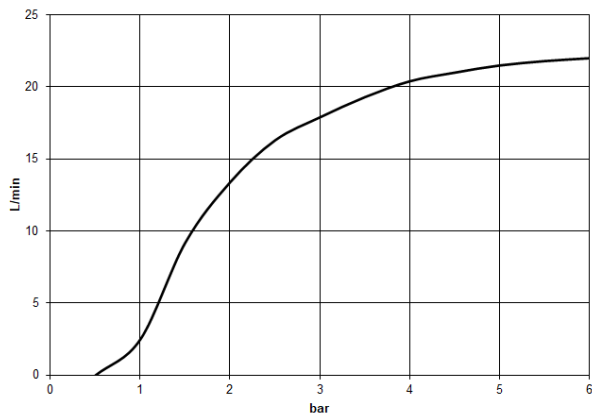

28 775 980

Encaja con: IMO, MEM, CL.1

- Ducha efecto lluvia 300 x 240mm
- PURE RAIN, caudal máx. 20 l/min (a 3 bares)
- Función de: 12 l/min
- Distancia plafón – borde inferior de ducha: 165mm
- Roseta 60 x 60 opcionalmente
- Racor 1/2"
- Con sistema antical
- Con función de marcha en vacío

Complementos recomendados

- Cuerpo empotrado -** 35 085 970 90
- Profundidad de montaje mín. 90 mm
  - Profundidad de montaje máx. 163 mm

28 775 980

mm [inches]

### Diagrama de flujo