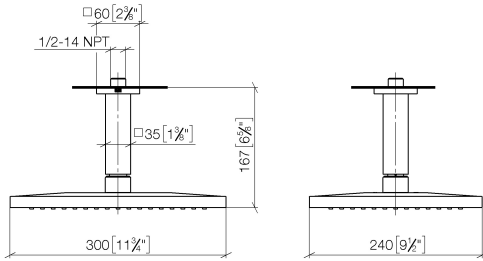

28 775 980

Encaja con: IMO, MEM, CL.1

- Ducha efecto lluvia 300 x 240mm
- PURE RAIN, caudal máx. 20 l/min (a 3 bares)
- Función de: 12 l/min
- Distancia plafón – borde inferior de ducha: 165mm
- Roseta 60 x 60 opcionalmente
- Racor 1/2"
- Con sistema antical
- Con función de marcha en vacío

Cambio de producto a partir del 1.4.2024: flujo máx. 20l/min

	Negro mate	28 775 980-33
	Cromo	28 775 980-00
	Platino cepillado	28 775 980-06
	Platino	28 775 980-08
	Dark Chrome	28 775 980-19
	Oro claro cepillado	28 775 980-27
	Latón cepillado (Oro 23k)	28 775 980-28
	Champagne cepillado (Oro 22k)	28 775 980-46
	Champagne (Oro 22k)	28 775 980-47
	Cromo cepillado	28 775 980-93
	Dark Platinum cepillado	28 775 980-99

Complementos recomendados

- Cuerpo empotrado -** 35 085 970 90
- Profundidad de montaje mín. 90 mm
  - Profundidad de montaje máx. 163 mm

28 775 980

mm [inches]