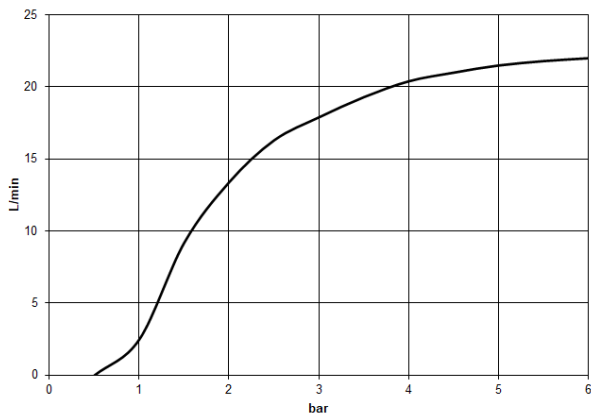

28 775 980

Encaja con: IMO, MEM, CL.1

- Ducha efecto lluvia 300 x 240mm
- PURE RAIN, caudal máx. 20 l/min (a 3 bares)
- Función de: 12 l/min
- Distancia plafón – borde inferior de ducha: 165mm
- Roseta 60 x 60 opcionalmente
- Racor 1/2"
- Con sistema antical
- Con función de marcha en vacío

Complementos recomendados

- Cuerpo empotrado -** 35 085 970 90
- Profundidad de montaje mín. 90 mm
 - Profundidad de montaje máx. 163 mm

28 775 980

mm [inches]

Diagrama de flujo

Certificado

LGA_29232.

WRAS_2212012.