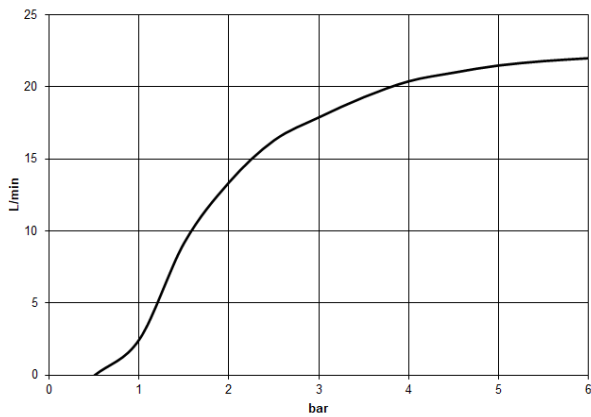

28 775 980

Encaja con: IMO, MEM, CL.1

- Ducha efecto lluvia 300 x 240mm
- PURE RAIN, caudal máx. 20 l/min (a 3 bares)
- Función de: 12 l/min
- Distancia plafón – borde inferior de ducha: 165mm
- Roseta 60 x 60 opcionalmente
- Racor 1/2"
- Con sistema antical
- Con función de marcha en vacío

Cambio de producto a partir del 1.4.2024: flujo máx. 20l/min

	Cromo cepillado	28 775 980-93
	Cromo	28 775 980-00
	Platino cepillado	28 775 980-06
	Platino	28 775 980-08
	Dark Chrome	28 775 980-19
	Oro claro cepillado	28 775 980-27
	Latón cepillado (Oro 23k)	28 775 980-28
	Negro mate	28 775 980-33
	Champagne cepillado (Oro 22k)	28 775 980-46
	Champagne (Oro 22k)	28 775 980-47
	Dark Platinum cepillado	28 775 980-99

Complementos recomendados

- Cuerpo empotrado -** 35 085 970 90
- Profundidad de montaje mín. 90 mm
  - Profundidad de montaje máx. 163 mm

28 775 980

mm [inches]

Diagrama de flujo

Certificado

LGA\_29232. WRAS\_2212012. LGA\_38662.