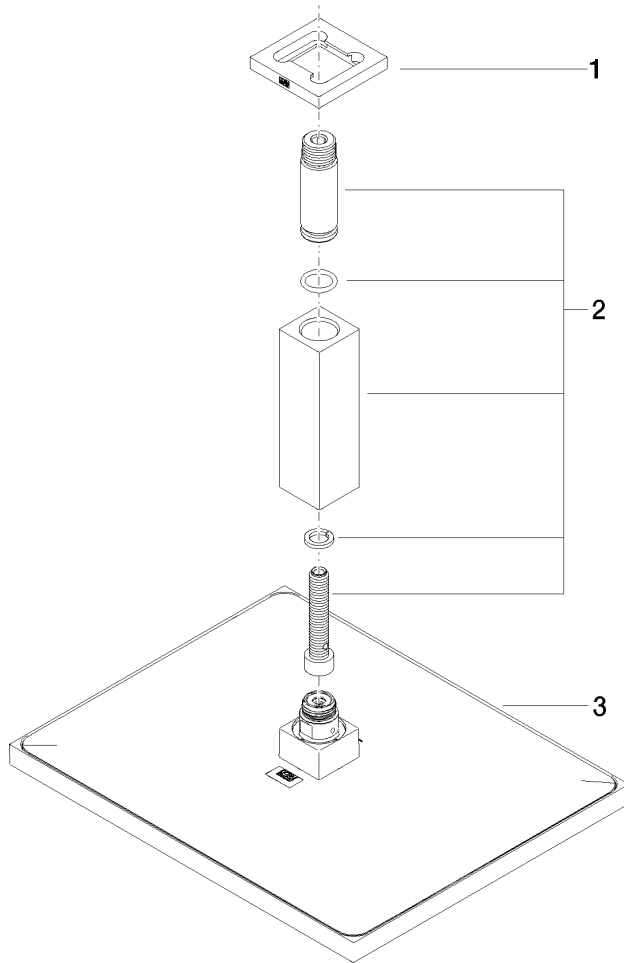

28 775 980

Encaja con: IMO, MEM, CL.1

- Ducha efecto lluvia 300 x 240mm
- PURE RAIN, caudal máx. 20 l/min (a 3 bares)
- Función de: 12 l/min
- Distancia plafón – borde inferior de ducha: 165mm
- Roseta 60 x 60 opcionalmente
- Racor 1/2"
- Con sistema antical
- Con función de marcha en vacío

Complementos recomendados

- Cuerpo empotrado -** 35 085 970 90
- Profundidad de montaje mín. 90 mm
  - Profundidad de montaje máx. 163 mm

28 775 980

mm [inches]

Diagrama de flujo

Certificado

LGA\_29232. WRAS\_2212012. LGA\_38662.

28 775 980

Lista de piezas de recambios

Nº	Número de artículo	Denominación	Cantidad de montaje	Plazo de entrega
1	09 27 98 017-93	roseta	1	20
2	90 11 10 092 00-93	racor	1	20
3	04 12 05 063 00-93	duchas	1	20