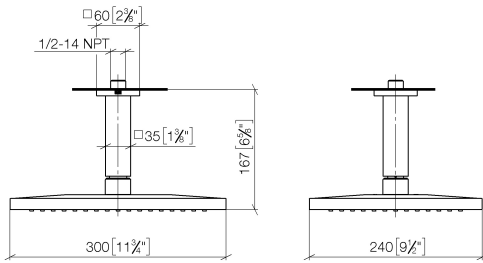

28 775 980

Encaja con: IMO, MEM, CL.1

- Ducha efecto lluvia 300 x 240mm
- PURE RAIN, caudal máx. 20 l/min (a 3 bares)
- Función de: 12 l/min
- Distancia plafón – borde inferior de ducha: 165mm
- Roseta 60 x 60 opcionalmente
- Racor 1/2"
- Con sistema antical
- Con función de marcha en vacío

Complementos recomendados

- Cuerpo empotrado -** 35 085 970 90
- Profundidad de montaje mín. 90 mm
  - Profundidad de montaje máx. 163 mm

28 775 980

mm [inches]

Diagrama de flujo

Certificado

LGA\_29232. WRAS\_2212012. LGA\_38662.

28 775 980

Lista de piezas de recambios

Nº	Número de artículo	Denominación	Cantidad de montaje	Plazo de entrega
1	09 27 98 017-93	roseta	1	20
2	90 11 10 092 00-93	racor	1	20
3	04 12 05 063 00-93	duchas	1	20