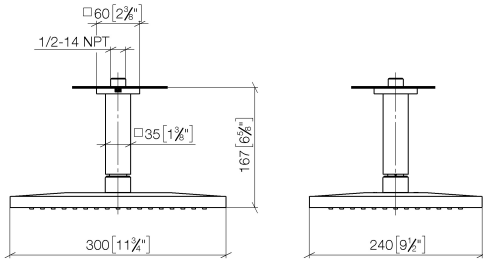

Ducha efecto lluvia con fijación al techo 300 x 240 mm - Dark Platinum cepillado

IMO

28 775 980

Encaja con: IMO, MEM, CL.1

- Ducha efecto lluvia 300 x 240mm
- PURE RAIN, caudal máx. 20 l/min (a 3 bares)
- Función de: 12 l/min
- Distancia plafón – borde inferior de ducha: 165mm
- Roseta 60 x 60 opcionalmente
- Racor 1/2"
- Con sistema antical
- Con función de marcha en vacío

Complementos recomendados

- Cuerpo empotrado -** 35 085 970 90
- Profundidad de montaje mín. 90 mm
 - Profundidad de montaje máx. 163 mm

Ducha efecto lluvia con fijación al techo 300 x 240 mm - Dark Platinum cepillado

IMO

28 775 980
mm [inches]

Diagrama de flujo

Certificado

LGA_29232. WRAS_2212012. LGA_38662.

28 775 980

Lista de piezas de recambios

N°	Número de artículo	Denominación	Cantidad de montaje	Plazo de entrega
1	09 27 98 017-99	roseta	1	30
2	90 11 10 092 00-99	racor	1	30
3	04 12 05 063 00-99	duchas	1	30