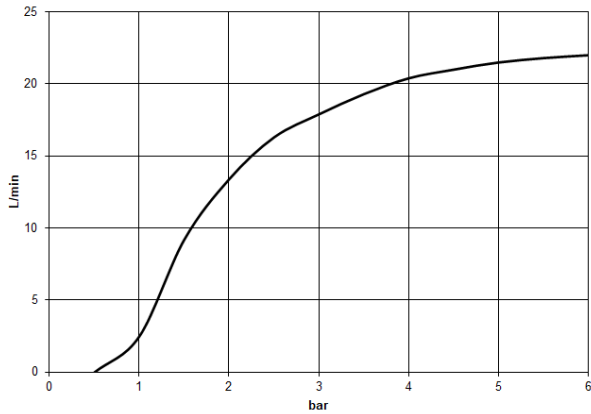

Ducha efecto lluvia con fijación al techo 300 x 240 mm - Dark Platinum cepillado

IMO

28 775 980

Encaja con: IMO, MEM, CL.1

- Ducha efecto lluvia 300 x 240mm
- PURE RAIN, caudal máx. 20 l/min (a 3 bares)
- Función de: 12 l/min
- Distancia plafón – borde inferior de ducha: 165mm
- Roseta 60 x 60 opcionalmente
- Racor 1/2"
- Con sistema antical
- Con función de marcha en vacío

IMO

28 775 980
mm [inches]

Diagrama de flujo

Certificado

LGA_29232. WRAS_2212012. LGA_38662.

28 775 980

Lista de piezas de recambios

N°	Número de artículo	Denominación	Cantidad de montaje	Plazo de entrega
1	09 27 98 017-99	roseta	1	30
2	90 11 10 092 00-99	racor	1	30
3	04 12 05 063 00-99	duchas	1	30