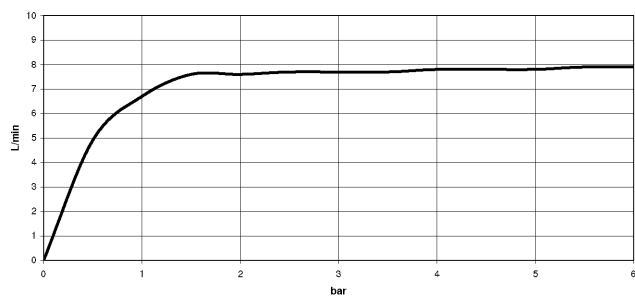

Diagrama de flujo

Certificado

LGA_38639.

WRAS_240102014.