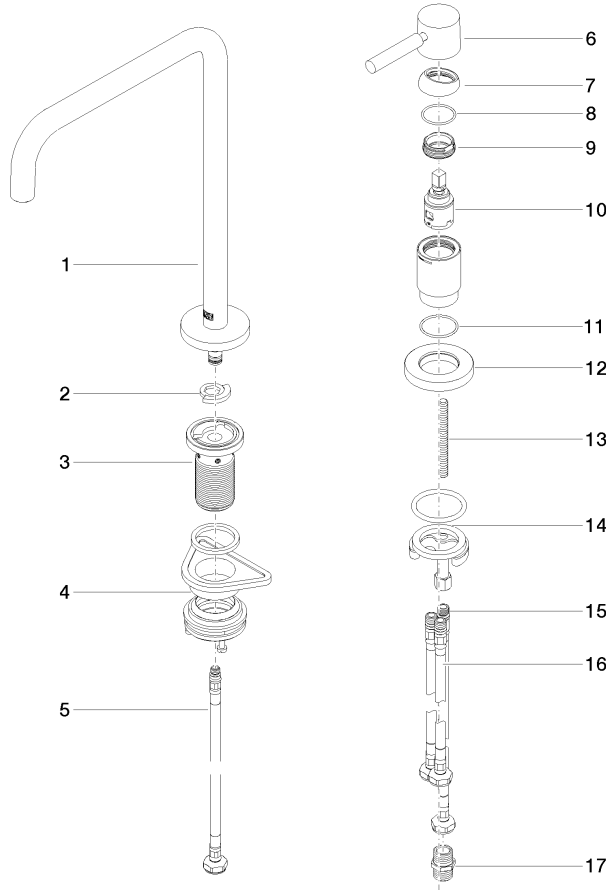

# META SQUARE Batería monomando de dos orificios con rosetas individuales - META SQUARE Dark Chrome

32 815 861

- Saliente 235 mm
- Caño giratorio 360°
- Posibilidad de limitar la rotación con un juego de límite de giro 12 820 970 90
- Chorro mezclado con aire
- Caudal máx. 8 l/min con 3 bares de presión hidráulica
- Este producto puede ayudar a un edificio a cumplir con los requisitos de los sistemas de certificación ecológica de edificios: LEED®, BREEAM®, DGNB
- Sin plomo

## Complementos recomendados

**Dispensador con roseta - Dark Chrome** 82 444 970-19

**META SQUARE Batería monomando de dos orificios con rosetas individuales - META SQUARE  
Dark Chrome**

32 815 861

mm [inches]

1:5

**Diagrama de flujo**

**Certificado**

LGA\_38639.

WRAS\_240102014.

32 815 861

### Lista de piezas de recambios

N°	Número de artículo	Denominación	Cantidad de montaje	Plazo de entrega
1	90 28 22 287 00-19	caño	1	-
Ya no se puede pedir el repuesto, solicite el artículo de repuesto.				
2	12 820 970 90	Juego de limitación de giro -	1	2
3	90 30 01 299 00 90	eje	1	2
4	04 23 10 044 08 90	juego de fijación	1	2
5	04 30 04 100 00 90	manguera	1	2
6	90 20 66 003 00-19	manilla	1	20
7	09 28 30 026-19	funda	1	60
8	09 14 10 091 90	sello	1	2
9	09 24 04 266 90	tuerca	1	2
10	90 15 05 042 00 90	cartucho	1	2
11	09 14 10 110 90	sello	1	2
12	09 27 97 040-19	roseta	1	60
13	09 31 11 011 90	varilla	1	2
14	04 30 11 085 97 90	juego de fijación	1	2
15	04 30 04 104 00 90	manguera	1	2
16	04 30 04 105 00 90	manguera	2	2
17	90 24 03 250 00 90	boquilla	1	2