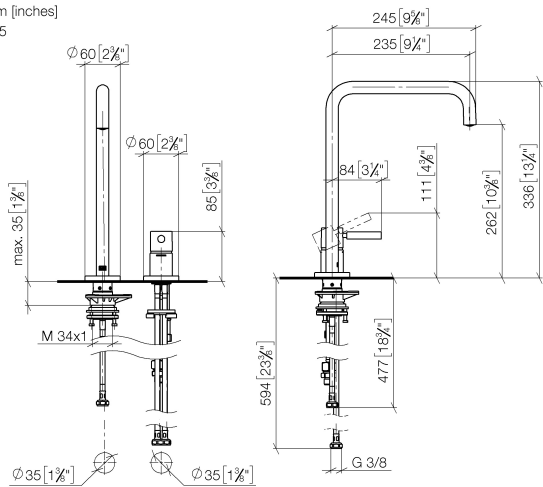

# META SQUARE Batería monomando de dos orificios con rosetas individuales - META SQUARE Dark Chrome

32 815 861

- Saliente 235 mm
- Caño giratorio 360°
- Posibilidad de limitar la rotación con un juego de límite de giro 12 820 970 90
- Chorro mezclado con aire
- Caudal máx. 8 l/min con 3 bares de presión hidráulica
- Este producto puede ayudar a un edificio a cumplir con los requisitos de los sistemas de certificación ecológica de edificios: LEED®, BREEAM®, DGNB
- Sin plomo

## Complementos recomendados

**Dispensador con roseta - Dark Chrome** 82 444 970-19

**META SQUARE Batería monomando de dos orificios con rosetas individuales - META SQUARE  
Dark Chrome**

32 815 861

mm [inches]

1:5

**Diagrama de flujo**

**Certificado**

LGA\_38639.

WRAS\_240102014.

32 815 861

### Lista de piezas de recambios

N°	Número de artículo	Denominación	Cantidad de montaje	Plazo de entrega
1	90 28 22 287 00-19	caño	1	-
Ya no se puede pedir el repuesto, solicite el artículo de repuesto.				
2	12 820 970 90	Juego de limitación de giro -	1	2
3	90 30 01 299 00 90	eje	1	2
4	04 23 10 044 08 90	juego de fijación	1	2
5	04 30 04 100 00 90	manguera	1	2
6	90 20 66 003 00-19	manilla	1	20
7	09 28 30 026-19	funda	1	60
8	09 14 10 091 90	sello	1	2
9	09 24 04 266 90	tuerca	1	2
10	90 15 05 042 00 90	cartucho	1	2
11	09 14 10 110 90	sello	1	2
12	09 27 97 040-19	roseta	1	60
13	09 31 11 011 90	varilla	1	2
14	04 30 11 085 97 90	juego de fijación	1	2
15	04 30 04 104 00 90	manguera	1	2
16	04 30 04 105 00 90	manguera	2	2
17	90 24 03 250 00 90	boquilla	1	2