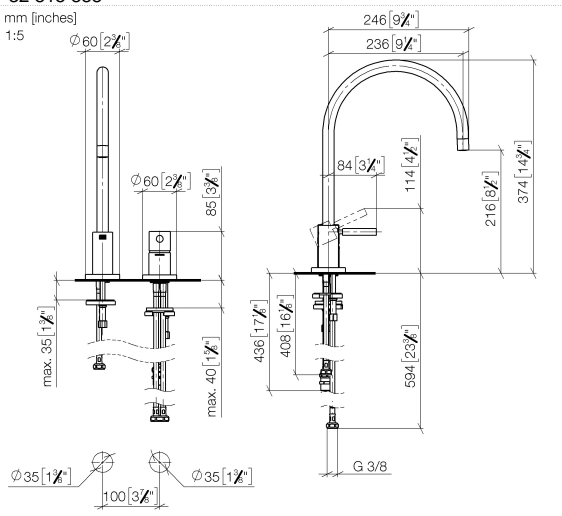

TARA Batería monomando de dos orificios con rosetas individuales - Latón (Oro 23k)

TARA

32 815 888

- Saliente 236 mm
- Caño giratorio 360°
- Chorro mezclado con aire
- Caudal máx. 8,3 l/min con 3 bares de presión hidráulica
- Sin plomo
- Este producto puede ayudar a un edificio a cumplir con los requisitos de los sistemas de certificación ecológica de edificios: LEED®, BREEAM®, DGNB

Mando posicionable libremente.

	Latón (Oro 23k)	32 815 888-09
	Cromo	32 815 888-00
	Platino cepillado	32 815 888-06
	Platino	32 815 888-08
	Dark Chrome	32 815 888-19
	Latón cepillado (Oro 23k)	32 815 888-28
	Negro mate	32 815 888-33
	Champagne cepillado (Oro 22k)	32 815 888-46
	Champagne (Oro 22k)	32 815 888-47
	Cromo cepillado	32 815 888-93
	Dark Platinum cepillado	32 815 888-99

Complementos recomendados

Juego de limitación de giro - 12 820 970 90

32 815 888

mm [inches]

1:5

Diagrama de flujo

Certificado

LGA_38638.

WRAS_240102014.

32 815 888

TARA Batería monomando de dos orificios con rosetas individuales - Latón
(Oro 23k)

TARA

32 815 888

Lista de piezas de recambios

N°	Número de artículo	Denominación	Cantidad de montaje	Plazo de entrega
1	90 28 22 226 00-09	caño	1	-
Ya no se puede pedir el repuesto, solicite el artículo de repuesto.				
2	90 31 20 109 00 90	tapón	1	2
3	09 31 11 008 90	varilla	1	2
4	09 11 10 062 10-09	racor	1	60
5	09 14 10 120 90	sello	1	2
6	90 28 10 211 00-09	roseta	1	-
Ya no se puede pedir el repuesto, solicite el artículo de repuesto.				
7	04 30 11 038 00 90	juego de fijación	1	2
8	04 30 04 019 00 90	manguera	2	2
9	90 20 66 003 00-09	manilla	1	-
Ya no se puede pedir el repuesto, solicite el artículo de repuesto.				
10	09 28 30 026-09	funda	1	60
11	09 14 10 091 90	sello	1	2
12	09 24 04 266 90	tuerca	1	2
13	90 15 05 042 00 90	cartucho	1	2
14	09 14 10 110 90	sello	1	2
15	09 27 97 040-09	roseta	1	60
16	09 31 11 011 90	varilla	1	2
17	04 30 11 085 97 90	juego de fijación	1	2
18	04 30 04 105 00 90	manguera	2	2
19	90 24 03 168 00 90	boquilla	1	2