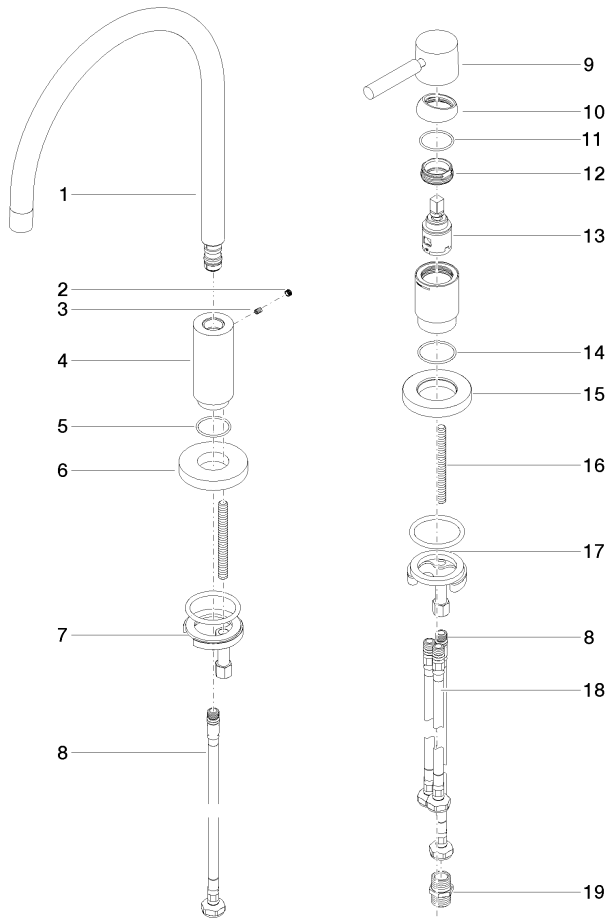

TARA Batería monomando de dos orificios con rosetas individuales - Latón (Oro 23k)

TARA

32 815 888

- Saliente 236 mm
- Caño giratorio 360°
- Chorro mezclado con aire
- Caudal máx. 8,3 l/min con 3 bares de presión hidráulica
- Sin plomo
- Este producto puede ayudar a un edificio a cumplir con los requisitos de los sistemas de certificación ecológica de edificios: LEED®, BREEAM®, DGNB

Mando posicionable libremente.

	Latón (Oro 23k)	32 815 888-09
	Cromo	32 815 888-00
	Platino cepillado	32 815 888-06
	Platino	32 815 888-08
	Dark Chrome	32 815 888-19
	Latón cepillado (Oro 23k)	32 815 888-28
	Negro mate	32 815 888-33
	Champagne cepillado (Oro 22k)	32 815 888-46
	Champagne (Oro 22k)	32 815 888-47
	Cromo cepillado	32 815 888-93
	Dark Platinum cepillado	32 815 888-99

Complementos recomendados

Juego de limitación de giro - 12 820 970 90

32 815 888

mm [inches]

1:5

Diagrama de flujo

Certificado

LGA_38638.

WRAS_240102014.

32 815 888

TARA Batería monomando de dos orificios con rosetas individuales - Latón
(Oro 23k)

TARA

32 815 888

Lista de piezas de recambios

N°	Número de artículo	Denominación	Cantidad de montaje	Plazo de entrega
1	90 28 22 226 00-09	caño	1	-
Ya no se puede pedir el repuesto, solicite el artículo de repuesto.				
2	90 31 20 109 00 90	tapón	1	2
3	09 31 11 008 90	varilla	1	2
4	09 11 10 062 10-09	racor	1	60
5	09 14 10 120 90	sello	1	2
6	90 28 10 211 00-09	roseta	1	-
Ya no se puede pedir el repuesto, solicite el artículo de repuesto.				
7	04 30 11 038 00 90	juego de fijación	1	2
8	04 30 04 019 00 90	manguera	2	2
9	90 20 66 003 00-09	manilla	1	-
Ya no se puede pedir el repuesto, solicite el artículo de repuesto.				
10	09 28 30 026-09	funda	1	60
11	09 14 10 091 90	sello	1	2
12	09 24 04 266 90	tuerca	1	2
13	90 15 05 042 00 90	cartucho	1	2
14	09 14 10 110 90	sello	1	2
15	09 27 97 040-09	roseta	1	60
16	09 31 11 011 90	varilla	1	2
17	04 30 11 085 97 90	juego de fijación	1	2
18	04 30 04 105 00 90	manguera	2	2
19	90 24 03 168 00 90	boquilla	1	2