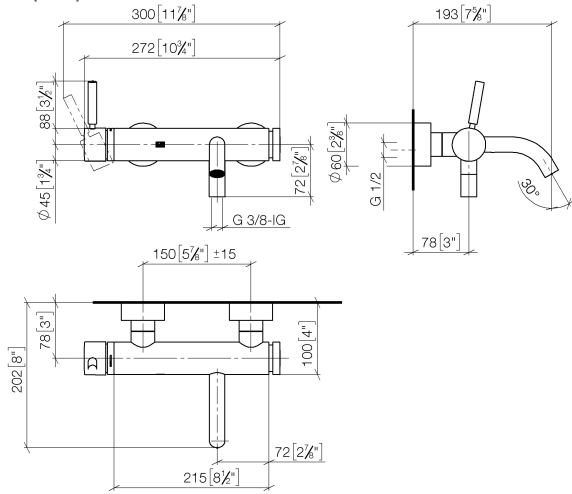

META Monomando de bañera para montaje a pared sin juego de ducha - Oro claro cepillado

META

33 200 660

- Saliente 202 mm
- Chorro normal redondo
- Inversor bañera/ducha
- Salida ducha de 3/8"
- Rosetas corredizas Ø 60 mm
- Racor 1/2"
- Calibración 150 mm ± 15 mm
- Caudal máx. 14 l/min con 3 bares de presión hidráulica

33 200 660
mm [inches]

Diagrama de flujo

Certificado

LGA_29687.

META Monomando de bañera para montaje a pared sin juego de ducha - Oro claro cepillado

META

33 200 660

Piezas para otros acabados pueden encontrarse aquí:
Cromo

33 200 660

Lista de piezas de recambios

Nº	Número de artículo	Denominación	Cantidad de montaje	Plazo de entrega
1	90 20 66 007 00-27	manilla	1	30
2	09 28 30 032-27	funda	1	60
3	09 14 10 102 90	sello	1	2
4	09 24 04 296 90	tuerca	1	2
5	90 28 10 148 00 90	accessorio	1	2
6	90 15 05 064 00 90	cartucho	1	2
7	04 11 04 030 00 90	racor	2	2
8	09 27 62 004-27	roseta	2	60
9	09 14 10 119 90	sello	2	2
10	09 29 05 005 20 90	boquilla	2	60
11	09 14 10 008 90	sello	2	2
12	09 23 10 048-27	tuerca	2	60
13	09 18 40 059-27	camisa	2	60
14	09 14 10 003 90	sello	1	2
15	09 24 04 043 90	boquilla	1	2
16	90 14 10 011 00 90	sello	1	2
17	90 11 06 213 00-27	caño	1	-
Ya no se puede pedir el repuesto, solicite el artículo de repuesto.				
18	90 21 02 069 00-27	funda	1	30
19	09 24 03 115 20-27	boquilla	1	60
20	90 14 10 032 00 90	sello	1	2
21	90 23 01 141 00 90	inhibidor de reflujo	1	2
22	09 14 10 001 90	sello	2	2
23	09 30 30 113 20 90	tornillo	2	2
24	90 31 09 032 00-27	inversor	1	-
Ya no se puede pedir el repuesto, solicite el artículo de repuesto.				
25	09 14 10 101 90	sello	1	2
26	09 21 10 035 20-27	boquilla	1	60
27	09 20 62 031-27	manilla	1	60