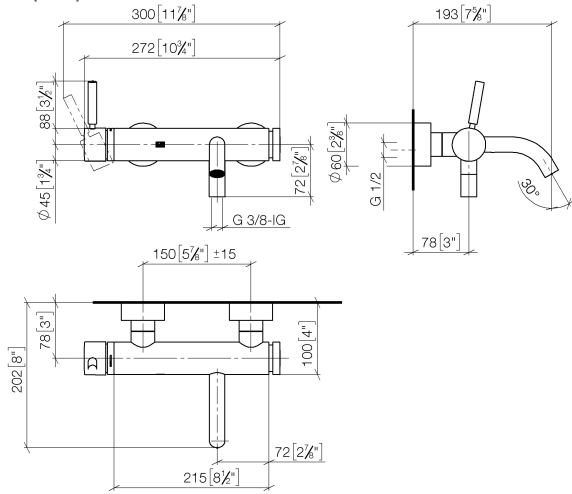

**META Monomando de bañera para montaje a pared sin juego de ducha -
Negro mate**

META

33 200 660

- Saliente 202 mm
- Chorro normal redondo
- Inversor bañera/ducha
- Salida ducha de 3/8"
- Rosetas corredizas Ø 60 mm
- Racor 1/2"
- Calibración 150 mm ± 15 mm
- Caudal máx. 14 l/min con 3 bares de presión hidráulica

**META Monomando de bañera para montaje a pared sin juego de ducha -
Negro mate**

META

33 200 660
mm [inches]

Diagrama de flujo

Certificado

Belgaqua_21-025- LGA_29687. WRAS_2207043.
27_1.

**META Monomando de bañera para montaje a pared sin juego de ducha -
Negro mate**

META

33 200 660

Piezas para otros
acabados pueden
encontrarse aquí:
Cromo

**META Monomando de bañera para montaje a pared sin juego de ducha -
Negro mate**

META

33 200 660

Lista de piezas de recambios

Nº	Número de artículo	Denominación	Cantidad de montaje	Plazo de entrega
1	90 20 66 007 00-33	manilla	1	30
2	09 28 30 032-33	funda	1	30
3	09 14 10 102 90	sello	1	2
4	09 24 04 296 90	tuerca	1	2
5	90 28 10 148 00 90	accessorio	1	2
6	90 15 05 064 00 90	cartucho	1	2
7	04 11 04 030 00 90	racor	2	2
8	09 27 62 004-33	roseta	2	30
9	09 14 10 119 90	sello	2	2
10	09 29 05 005 20 90	boquilla	2	60
11	09 14 10 008 90	sello	2	2
12	09 23 10 048-33	tuerca	2	30
13	09 18 40 059-33	camisa	2	30
14	09 14 10 003 90	sello	1	2
15	09 24 04 043 90	boquilla	1	2
16	90 14 10 011 00 90	sello	1	2
17	90 11 06 213 00-33	caño	1	30
18	90 21 02 069 00-33	funda	1	30
19	09 24 03 115 20-33	boquilla	1	30
20	90 14 10 032 00 90	sello	1	2
21	90 23 01 141 00 90	inhibidor de reflujo	1	2
22	09 14 10 001 90	sello	2	2
23	09 30 30 113 20 90	tornillo	2	2
24	90 31 09 032 00-33	inversor	1	-
Ya no se puede pedir el repuesto, solicite el artículo de repuesto.				
25	09 14 10 101 90	sello	1	2
26	09 21 10 035 20-33	boquilla	1	30
27	09 20 62 031-33	manilla	1	30