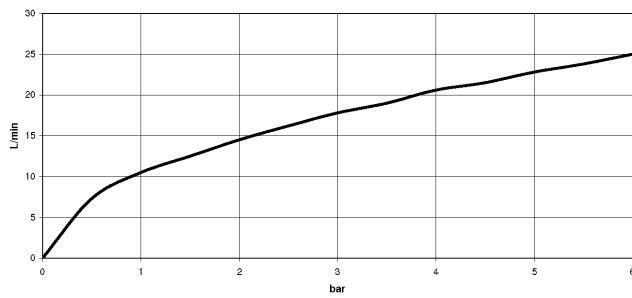

**LULU Monomando de bañera para montaje a pared sin juego de ducha -  
Platino cepillado**

LULU

33 200 710

- Saliente 190 mm
- Chorro normal redondo
- Inversor bañera/ducha
- Salida ducha de 3/8"
- Racor 1/2"
- Calibración 150 mm ± 10 mm
- Caudal máx. 17,8 l/min con 3 bares de presión hidráulica

Protección contra reflujo.

	Platino cepillado	33 200 710-06
	Cromo	33 200 710-00

**LULU Monomando de bañera para montaje a pared sin juego de ducha -  
Platino cepillado**

LULU

33 200 710

mm [inches]

**Diagrama de flujo**