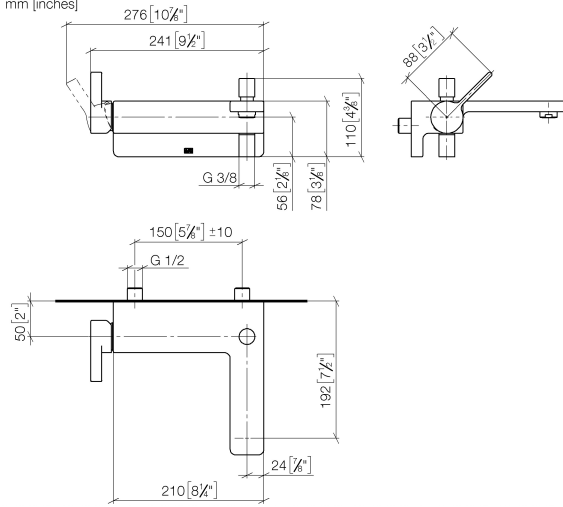

**LULU Monomando de bañera para montaje a pared sin juego de ducha -  
Platino cepillado**

LULU

33 200 710

- Saliente 190 mm
- Chorro normal redondo
- Inversor bañera/ducha
- Salida ducha de 3/8"
- Racor 1/2"
- Calibración 150 mm ± 10 mm
- Caudal máx. 17,8 l/min con 3 bares de presión hidráulica

Protección contra reflujo.

	Platino cepillado	33 200 710-06
	Cromo	33 200 710-00

**LULU Monomando de bañera para montaje a pared sin juego de ducha -  
Platino cepillado**

LULU

33 200 710

mm [inches]

**Diagrama de flujo**