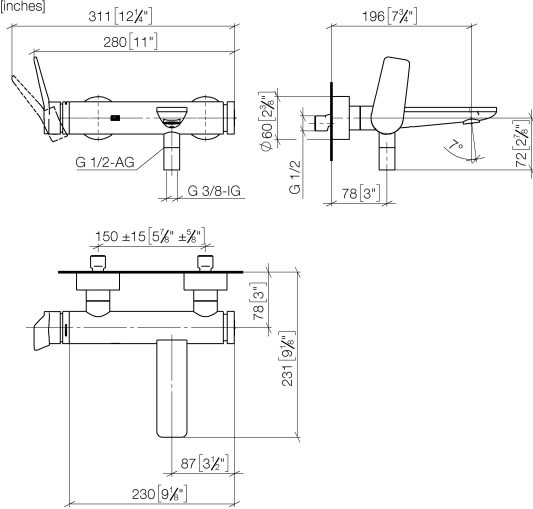

**LISSÉ Monomando de bañera para montaje a pared sin juego de ducha - Dark
Platinum cepillado**

LISSÉ

33 200 845

- Saliente 190-200 mm
- Chorro normal redondo
- Inversor bañera/ducha
- Salida ducha de 3/8"
- Rosetas corredizas Ø 60 mm
- Racor 1/2"
- Calibración 150 mm ± 15 mm
- Caudal máx. 13,5 l/min con 3 bares de presión hidráulica

33 200 845

mm [inches]

Diagrama de flujo

Certificado

LGA_9603.

WRAS_2311042.

33 200 845

Piezas para otros
acabados pueden
encontrarse aquí:
Cromo