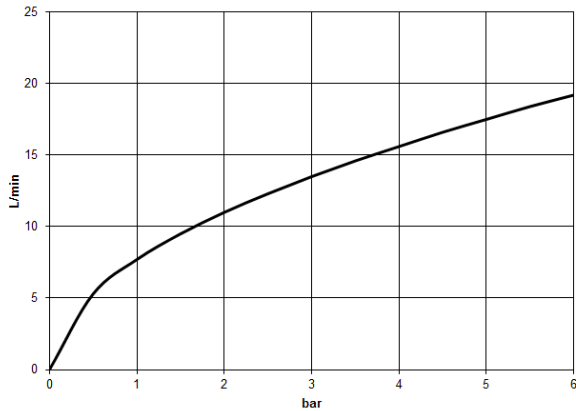

**LISSÉ Monomando de bañera para montaje a pared sin juego de ducha - Dark
Platinum cepillado**

LISSÉ

33 200 845

- Saliente 190-200 mm
- Chorro normal redondo
- Inversor bañera/ducha
- Salida ducha de 3/8"
- Rosetas corredizas Ø 60 mm
- Racor 1/2"
- Calibración 150 mm ± 15 mm
- Caudal máx. 13,5 l/min con 3 bares de presión hidráulica

33 200 845

mm [inches]

Diagrama de flujo

Certificado

LGA_9603.

WRAS_2311042.

33 200 845

Piezas para otros
acabados pueden
encontrarse aquí:
Cromo