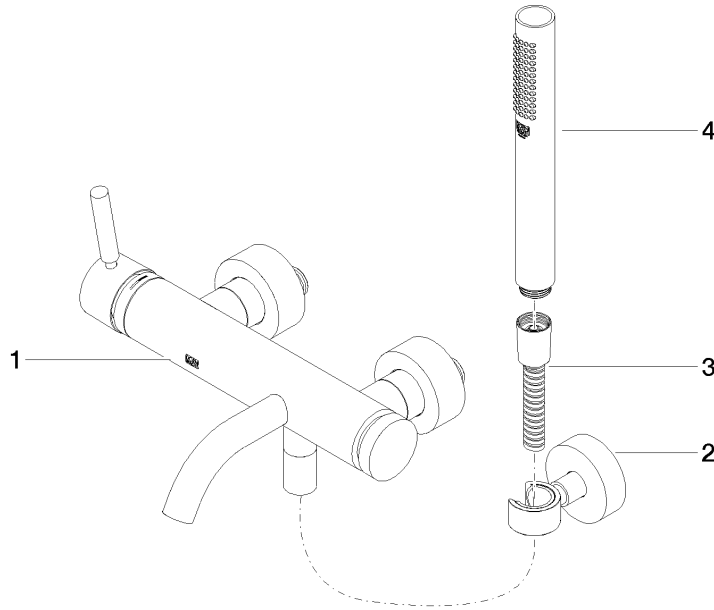

META Monomando de bañera para montaje a pared con juego de ducha de mano - Cromo

META

33 233 660

- Caño de salida: Aireador redondo
- Caudal máx. 14 l/min con 3 bares de presión hidráulica
- Ducha de mano: COMPACT RAIN, caudal máx. 6,8 l/min (a 3 bares)
- Juego de ducha de mano con sistema antical
- Inversor bañera/ducha
- Saliente 202 mm
- Rosetas corredizas Ø 60 mm
- Calibración 150 mm ± 15 mm
- Racor 1/2"
- Flexo metálico 1250mm con bloqueo de giro integrado
- Soporte de ducha roseta Ø 57mm

Protección contra reflujo.

	Cromo	33 233 660-00
	Platino cepillado	33 233 660-06
	Dark Chrome	33 233 660-19
	Oro claro	33 233 660-26
	Oro claro cepillado	33 233 660-27
	Negro mate	33 233 660-33
	Bronce cepillado	33 233 660-42
	Champagne cepillado (Oro 22k)	33 233 660-46
	Champagne (Oro 22k)	33 233 660-47
	Cromo cepillado	33 233 660-93
	Dark Platinum cepillado	33 233 660-99

33 233 660

Piezas para otros acabados pueden encontrarse aquí:
Platino cepillado

Lista de piezas de recambios

Nº	Número de artículo	Denominación	Cantidad de montaje	Plazo de entrega
1	33 200 660-00	META Monomando de bañera para montaje a pared sin juego de ducha - Cromo	1	10
2	28 050 920-00	soporte	1	60
3	90 30 02 072 00-00	Flexo de ducha metálico 1/2" x 3/8" x 1250 mm - Cromo	1	10
4	90 12 11 140 30-00	duchas	1	10