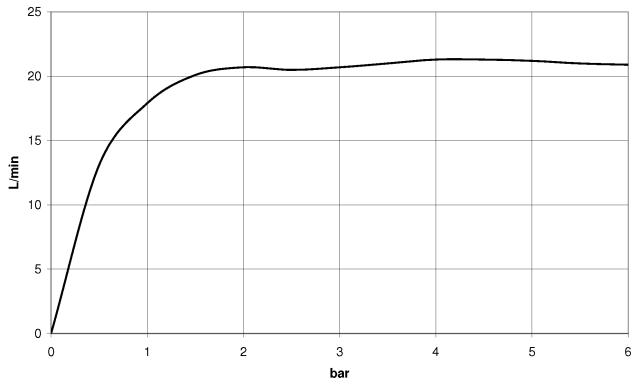

**META Monomando de bañera para montaje a pared con juego de ducha de mano - Dark Chrome**

META

33 233 660

- Caño de salida: Aireador redondo
- Caudal máx. 14 l/min con 3 bares de presión hidráulica
- Ducha de mano: COMPACT RAIN, caudal máx. 6,8 l/min (a 3 bares)
- Juego de ducha de mano con sistema antical
- Inversor bañera/ducha
- Saliente 202 mm
- Rosetas corredizas Ø 60 mm
- Calibración 150 mm ± 15 mm
- Racor 1/2"
- Flexo metálico 1250mm con bloqueo de giro integrado
- Soporte de ducha roseta Ø 57mm

Protección contra reflujo.

	Dark Chrome	33 233 660-19
	Cromo	33 233 660-00
	Platino cepillado	33 233 660-06
	Oro claro	33 233 660-26
	Oro claro cepillado	33 233 660-27
	Negro mate	33 233 660-33
	Bronce cepillado	33 233 660-42
	Champagne cepillado (Oro 22k)	33 233 660-46
	Champagne (Oro 22k)	33 233 660-47
	Cromo cepillado	33 233 660-93
	Dark Platinum cepillado	33 233 660-99

33 233 660  
mm [inches]

**Diagrama de flujo**

**Certificado**

LGA\_29687.

WRAS\_2207043.

META Monomando de bañera para montaje a pared con juego de ducha de mano - Dark Chrome

META

33 233 660  
Piezas para otros  
acabados pueden  
encontrarse aquí:  
Cromo