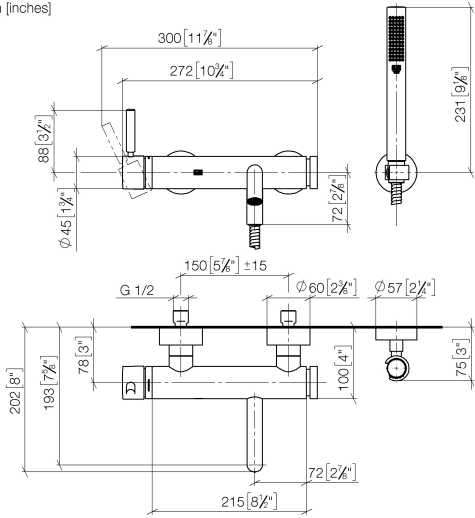

**META Monomando de bañera para montaje a pared con juego de ducha de mano - Dark Chrome**

META

33 233 660

- Caño de salida: Aireador redondo
- Caudal máx. 14 l/min con 3 bares de presión hidráulica
- Ducha de mano: COMPACT RAIN, caudal máx. 6,8 l/min (a 3 bares)
- Juego de ducha de mano con sistema antical
- Inversor bañera/ducha
- Saliente 202 mm
- Rosetas corredizas Ø 60 mm
- Calibración 150 mm ± 15 mm
- Racor 1/2"
- Flexo metálico 1250mm con bloqueo de giro integrado
- Soporte de ducha roseta Ø 57mm

Protección contra reflujo.

	Dark Chrome	33 233 660-19
	Cromo	33 233 660-00
	Platino cepillado	33 233 660-06
	Oro claro	33 233 660-26
	Oro claro cepillado	33 233 660-27
	Negro mate	33 233 660-33
	Bronce cepillado	33 233 660-42
	Champagne cepillado (Oro 22k)	33 233 660-46
	Champagne (Oro 22k)	33 233 660-47
	Cromo cepillado	33 233 660-93
	Dark Platinum cepillado	33 233 660-99

33 233 660  
mm [inches]

**Diagrama de flujo**

**Certificado**

LGA\_29687.

WRAS\_2207043.

META Monomando de bañera para montaje a pared con juego de ducha de mano - Dark Chrome

META

33 233 660  
Piezas para otros  
acabados pueden  
encontrarse aquí:  
Cromo