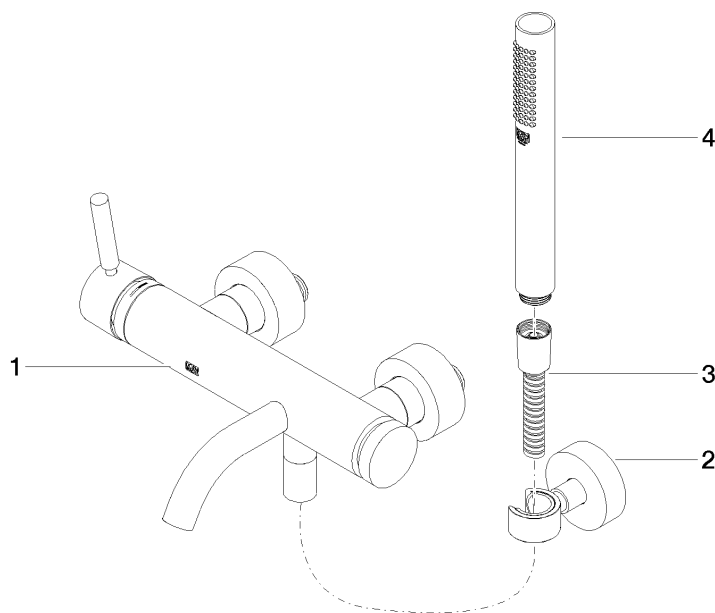

META Monomando de bañera para montaje a pared con juego de ducha de mano - Oro claro

META

33 233 660

- Caño de salida: Aireador redondo
- Caudal máx. 14 l/min con 3 bares de presión hidráulica
- Ducha de mano: COMPACT RAIN, caudal máx. 6,8 l/min (a 3 bares)
- Juego de ducha de mano con sistema antical
- Inversor bañera/ducha
- Saliente 202 mm
- Rosetas corredizas Ø 60 mm
- Calibración 150 mm ± 15 mm
- Racor 1/2"
- Flexo metálico 1250mm con bloqueo de giro integrado
- Soporte de ducha roseta Ø 57mm

33 233 660
mm [inches]

Diagrama de flujo

Certificado

LGA_29687.

33 233 660
Piezas para otros acabados pueden encontrarse aquí:
Cromo

Lista de piezas de recambios

N°	Número de artículo	Denominación	Cantidad de montaje	Plazo de entrega
1	33 200 660-26	META Monomando de bañera para montaje a pared sin juego de ducha - Oro claro	1	30
2	28 050 920-26	soporte	1	-
Ya no se puede pedir el repuesto, solicite el artículo de repuesto.				
3	90 30 02 072 00-26	Flexo de ducha metálico 1/2" x 3/8" x 1250 mm - Oro claro	1	30
4	90 12 11 140 30-26	duchas	1	30