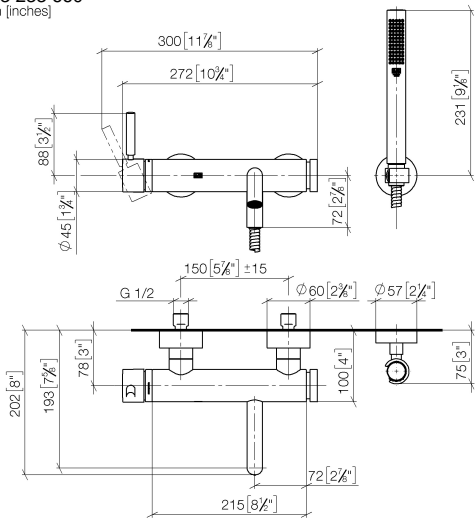

META Monomando de bañera para montaje a pared con juego de ducha de mano - Oro claro

META

33 233 660

- Caño de salida: Aireador redondo
- Caudal máx. 14 l/min con 3 bares de presión hidráulica
- Ducha de mano: COMPACT RAIN, caudal máx. 6,8 l/min (a 3 bares)
- Juego de ducha de mano con sistema antical
- Inversor bañera/ducha
- Saliente 202 mm
- Rosetas corredizas Ø 60 mm
- Calibración 150 mm ± 15 mm
- Racor 1/2"
- Flexo metálico 1250mm con bloqueo de giro integrado
- Soporte de ducha roseta Ø 57mm

33 233 660
mm [inches]

Diagrama de flujo

Certificado

LGA_29687.

33 233 660
Piezas para otros acabados pueden encontrarse aquí:
Cromo

Lista de piezas de recambios

N°	Número de artículo	Denominación	Cantidad de montaje	Plazo de entrega
1	33 200 660-26	META Monomando de bañera para montaje a pared sin juego de ducha - Oro claro	1	30
2	28 050 920-26	soporte	1	-
Ya no se puede pedir el repuesto, solicite el artículo de repuesto.				
3	90 30 02 072 00-26	Flexo de ducha metálico 1/2" x 3/8" x 1250 mm - Oro claro	1	30
4	90 12 11 140 30-26	duchas	1	30