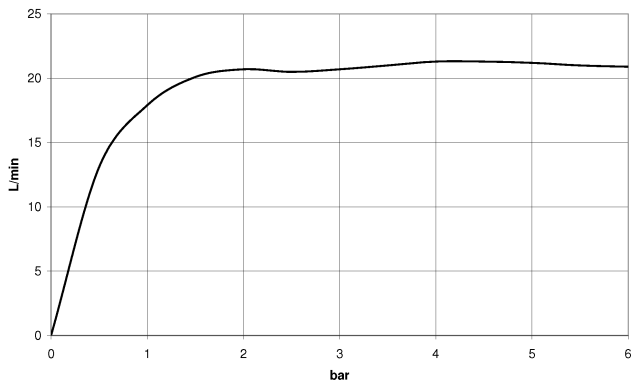

**META Monomando de bañera para montaje a pared con juego de ducha de mano - Champagne (Oro 22k)**

META

33 233 660

- Caño de salida: Aireador redondo
- Caudal máx. 14 l/min con 3 bares de presión hidráulica
- Ducha de mano: COMPACT RAIN, caudal máx. 6,8 l/min (a 3 bares)
- Juego de ducha de mano con sistema antical
- Inversor bañera/ducha
- Saliente 202 mm
- Rosetas corredizas Ø 60 mm
- Calibración 150 mm ± 15 mm
- Racor 1/2"
- Flexo metálico 1250mm con bloqueo de giro integrado
- Soporte de ducha roseta Ø 57mm

Protección contra reflujo.

	Champagne (Oro 22k)	33 233 660-47
	Cromo	33 233 660-00
	Platino cepillado	33 233 660-06
	Dark Chrome	33 233 660-19
	Oro claro	33 233 660-26
	Oro claro cepillado	33 233 660-27
	Negro mate	33 233 660-33
	Bronce cepillado	33 233 660-42
	Champagne cepillado (Oro 22k)	33 233 660-46
	Cromo cepillado	33 233 660-93
	Dark Platinum cepillado	33 233 660-99

33 233 660  
mm [inches]

**Diagrama de flujo**

**Certificado**

LGA\_29687.

WRAS\_2207043.

33 233 660

Piezas para otros acabados pueden encontrarse aquí:  
Cromo