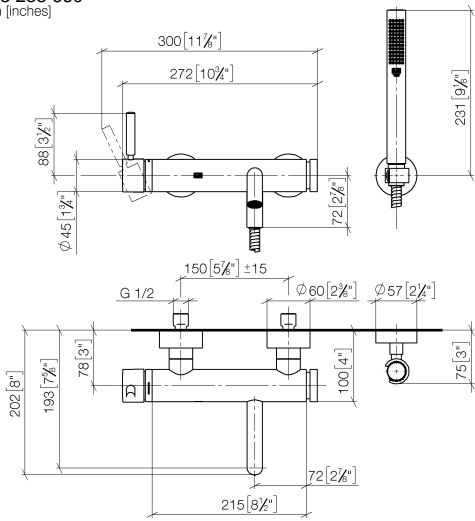

**META Monomando de bañera para montaje a pared con juego de ducha de mano - Champagne (Oro 22k)**

META

33 233 660

- Caño de salida: Aireador redondo
- Caudal máx. 14 l/min con 3 bares de presión hidráulica
- Ducha de mano: COMPACT RAIN, caudal máx. 6,8 l/min (a 3 bares)
- Juego de ducha de mano con sistema antical
- Inversor bañera/ducha
- Saliente 202 mm
- Rosetas corredizas Ø 60 mm
- Calibración 150 mm ± 15 mm
- Racor 1/2"
- Flexo metálico 1250mm con bloqueo de giro integrado
- Soporte de ducha roseta Ø 57mm

33 233 660  
mm [inches]

**Diagrama de flujo**

**Certificado**

LGA\_29687.

WRAS\_2207043.

33 233 660

Piezas para otros acabados pueden encontrarse aquí:  
Cromo

### Lista de piezas de recambios

N°	Número de artículo	Denominación	Cantidad de montaje	Plazo de entrega
1	33 200 660-47	META Monomando de bañera para montaje a pared sin juego de ducha - Champagne (Oro 22k)	1	30
2	28 050 920-47	soporte	1	-
Ya no se puede pedir el repuesto, solicite el artículo de repuesto.				
3	90 30 02 072 00-47	Flexo de ducha metálico 1/2" x 3/8" x 1250 mm - Champagne (Oro 22k)	1	30
4	90 12 11 140 30-47	duchas	1	30