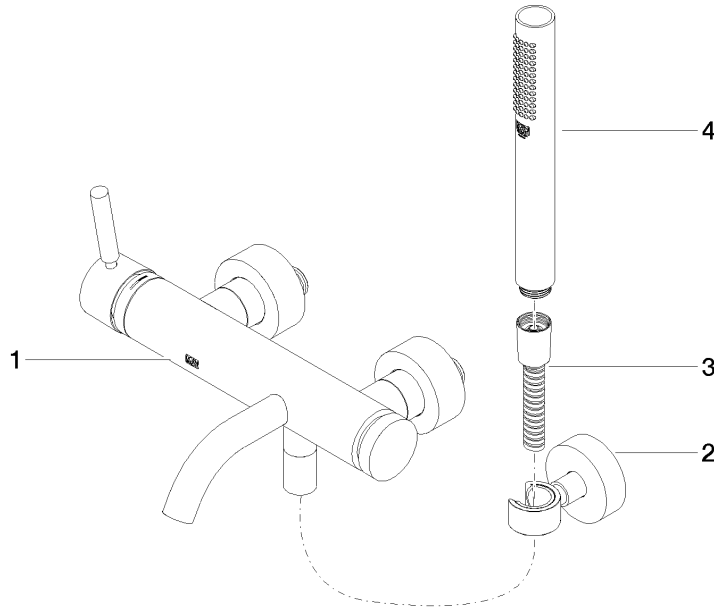

**META Monomando de bañera para montaje a pared con juego de ducha de mano - Champagne (Oro 22k)**

META

33 233 660

- Caño de salida: Aireador redondo
- Caudal máx. 14 l/min con 3 bares de presión hidráulica
- Ducha de mano: COMPACT RAIN, caudal máx. 6,8 l/min (a 3 bares)
- Juego de ducha de mano con sistema antical
- Inversor bañera/ducha
- Saliente 202 mm
- Rosetas corredizas Ø 60 mm
- Calibración 150 mm ± 15 mm
- Racor 1/2"
- Flexo metálico 1250mm con bloqueo de giro integrado
- Soporte de ducha roseta Ø 57mm

33 233 660  
mm [inches]

**Diagrama de flujo**

**Certificado**

LGA\_29687.

WRAS\_2207043.

33 233 660

Piezas para otros acabados pueden encontrarse aquí:  
Cromo

### Lista de piezas de recambios

N°	Número de artículo	Denominación	Cantidad de montaje	Plazo de entrega
1	33 200 660-47	META Monomando de bañera para montaje a pared sin juego de ducha - Champagne (Oro 22k)	1	30
2	28 050 920-47	soporte	1	-
Ya no se puede pedir el repuesto, solicite el artículo de repuesto.				
3	90 30 02 072 00-47	Flexo de ducha metálico 1/2" x 3/8" x 1250 mm - Champagne (Oro 22k)	1	30
4	90 12 11 140 30-47	duchas	1	30