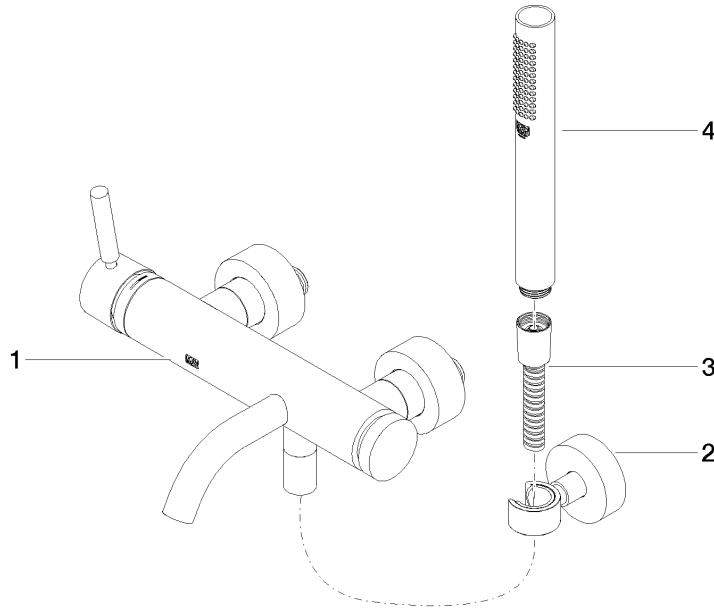

META Monomando de bañera para montaje a pared con juego de ducha de mano - Dark Platinum cepillado

META

33 233 660

- Caño de salida: Aireador redondo
- Caudal máx. 14 l/min con 3 bares de presión hidráulica
- Ducha de mano: COMPACT RAIN, caudal máx. 6,8 l/min (a 3 bares)
- Juego de ducha de mano con sistema antical
- Inversor bañera/ducha
- Saliente 202 mm
- Rosetas corredizas Ø 60 mm
- Calibración 150 mm ± 15 mm
- Racor 1/2"
- Flexo metálico 1250mm con bloqueo de giro integrado
- Soporte de ducha roseta Ø 57mm

33 233 660
mm [inches]

Diagrama de flujo

Certificado

LGA_29687.

33 233 660

Piezas para otros acabados pueden encontrarse aquí:
Cromo

Lista de piezas de recambios

N°	Número de artículo	Denominación	Cantidad de montaje	Plazo de entrega
1	33 200 660-99	META Monomando de bañera para montaje a pared sin juego de ducha - Dark Platinum cepillado	1	35
2	28 050 920-99	soporte	1	-
Ya no se puede pedir el repuesto, solicite el artículo de repuesto.				
3	90 30 02 072 00-99	Flexo de ducha metálico 1/2" x 3/8" x 1250 mm - Dark Platinum cepillado	1	30
4	90 12 11 140 30-99	duchas	1	30