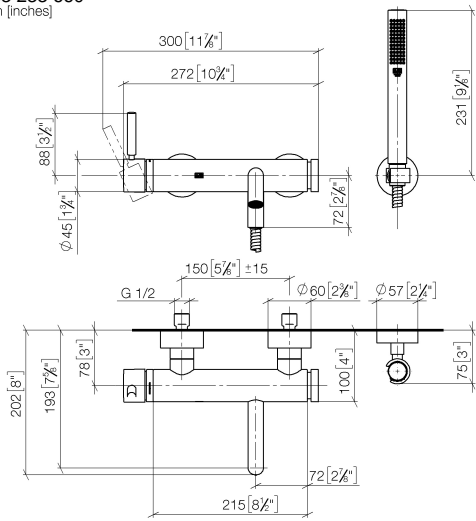

META Monomando de bañera para montaje a pared con juego de ducha de mano - Dark Platinum cepillado

META

33 233 660

- Caño de salida: Aireador redondo
- Caudal máx. 14 l/min con 3 bares de presión hidráulica
- Ducha de mano: COMPACT RAIN, caudal máx. 6,8 l/min (a 3 bares)
- Juego de ducha de mano con sistema antical
- Inversor bañera/ducha
- Saliente 202 mm
- Rosetas corredizas Ø 60 mm
- Calibración 150 mm ± 15 mm
- Racor 1/2"
- Flexo metálico 1250mm con bloqueo de giro integrado
- Soporte de ducha roseta Ø 57mm

33 233 660
mm [inches]

Diagrama de flujo

Certificado

LGA_29687.

33 233 660

Piezas para otros acabados pueden encontrarse aquí:
Cromo

Lista de piezas de recambios

N°	Número de artículo	Denominación	Cantidad de montaje	Plazo de entrega
1	33 200 660-99	META Monomando de bañera para montaje a pared sin juego de ducha - Dark Platinum cepillado	1	35
2	28 050 920-99	soporte	1	-
Ya no se puede pedir el repuesto, solicite el artículo de repuesto.				
3	90 30 02 072 00-99	Flexo de ducha metálico 1/2" x 3/8" x 1250 mm - Dark Platinum cepillado	1	30
4	90 12 11 140 30-99	duchas	1	30