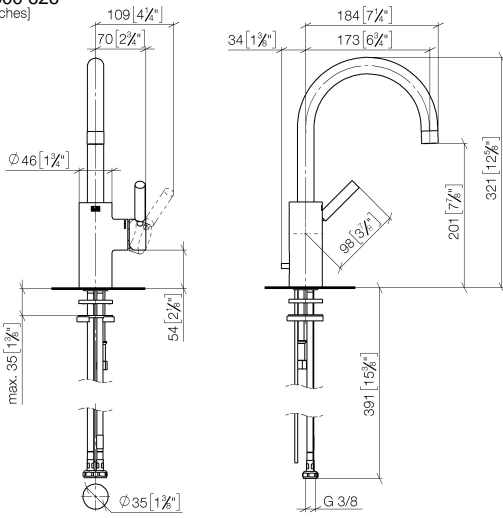

**EDITION PRO Monomando de lavabo con válvula automática - Cromo cepillado**

33 500 626

- Saliente 173 mm
- Caño giratorio 360°
- Aireador redondo
- Altura máxima del conjunto 321 mm
- Altura hasta el aireador 201 mm
- Diámetro del orificio 35 mm
- 2x Latiguillo de presión M 10 x 1 enroscado, estanqueidad probada
- Caudal máx. 7 l/min
- Sin plomo

Adecuado solo para lavabos con rebosadero.

	Cromo cepillado	33 500 626-93
	Cromo	33 500 626-00
	Negro mate	33 500 626-33

**EDITION PRO Monomando de lavabo con válvula automática - Cromo cepillado**

33 500 626  
mm [inches]

**Diagrama de flujo**

**Certificado**

WRAS\_2201004. LGA\_18581.

**EDITION PRO Monomando de lavabo con válvula automática - Cromo cepillado**

33 500 626

Piezas para otros acabados pueden encontrarse aquí:  
Cromo

**Lista de piezas de recambios**

Nº	Número de artículo	Denominación	Cantidad de montaje	Plazo de entrega
1	90 28 22 162 02-93	caño	1	-
Ya no se puede pedir el repuesto, solicite el artículo de repuesto.				
2	09 30 30 080 90	tornillo	1	2
3	04 20 62 030 80-93	varilla de tiro	1	20
4	09 20 62 030-93	manilla	1	20
5	09 31 09 080-93	varilla de tiro	1	20
6	90 15 05 045 00 90	cartucho	1	2
7	09 24 04 107-93	tuerca	1	20
8	90 20 88 046 00-93	manilla	1	-
Ya no se puede pedir el repuesto, solicite el artículo de repuesto.				
9	09 14 10 119 90	sello	1	2
11	09 28 10 109-07	anillo	2	30
12	04 30 04 104 00 90	manguera	2	2
13	09 31 11 012 90	varilla	1	2
14	90 11 01 001 00-93	juego de evacuación	1	20
15	12 730 970-93	Roseta para tapa de agujero de grifo - Cromo cepillado	1	10