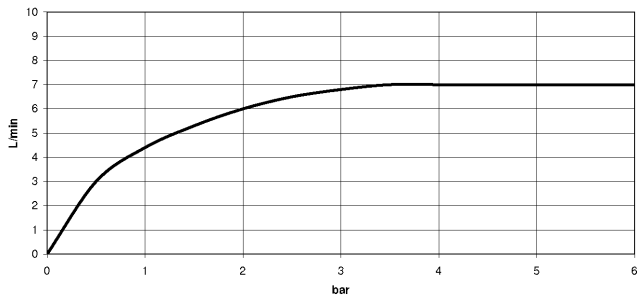

Diagrama de flujo

Certificado

WRAS_2201004. LGA_18581.