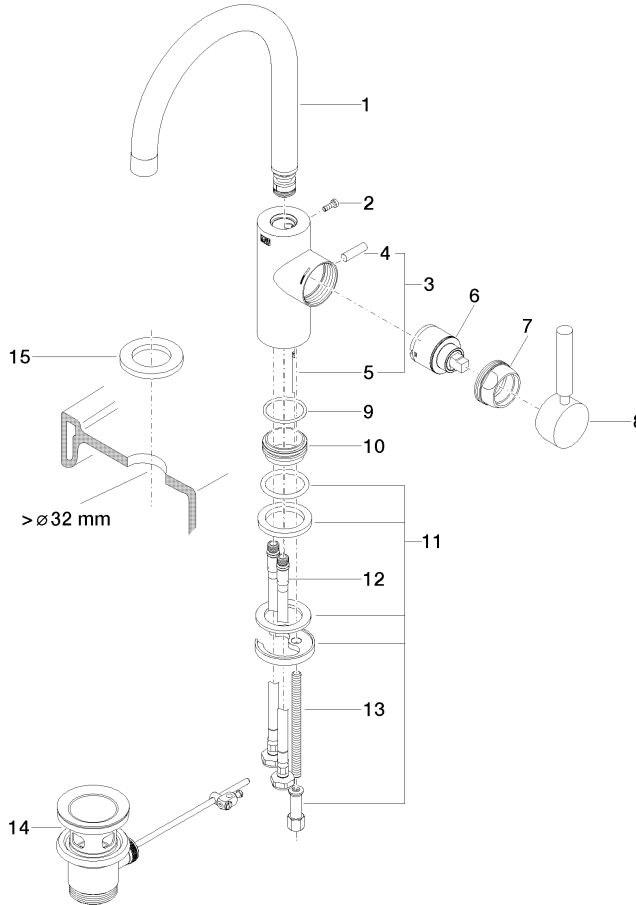

**EDITION PRO Monomando de lavabo con válvula automática - Cromo cepillado**

33 500 626

- Saliente 173 mm
- Caño giratorio 360°
- Aireador redondo
- Altura máxima del conjunto 321 mm
- Altura hasta el aireador 201 mm
- Diámetro del orificio 35 mm
- 2x Latiguillo de presión M 10 x 1 enroscado, estanqueidad probada
- Caudal máx. 7 l/min
- Sin plomo

Adecuado solo para lavabos con rebosadero.

	Cromo cepillado	33 500 626-93
	Cromo	33 500 626-00
	Negro mate	33 500 626-33

**EDITION PRO Monomando de lavabo con válvula automática - Cromo cepillado**

33 500 626  
mm [inches]

**Diagrama de flujo**

**Certificado**

WRAS\_2201004. LGA\_18581.

**EDITION PRO Monomando de lavabo con válvula automática - Cromo cepillado**

33 500 626

Piezas para otros acabados pueden encontrarse aquí:  
Cromo

**Lista de piezas de recambios**

Nº	Número de artículo	Denominación	Cantidad de montaje	Plazo de entrega
1	90 28 22 162 02-93	caño	1	-
Ya no se puede pedir el repuesto, solicite el artículo de repuesto.				
2	09 30 30 080 90	tornillo	1	2
3	04 20 62 030 80-93	varilla de tiro	1	20
4	09 20 62 030-93	manilla	1	20
5	09 31 09 080-93	varilla de tiro	1	20
6	90 15 05 045 00 90	cartucho	1	2
7	09 24 04 107-93	tuerca	1	20
8	90 20 88 046 00-93	manilla	1	-
Ya no se puede pedir el repuesto, solicite el artículo de repuesto.				
9	09 14 10 119 90	sello	1	2
11	09 28 10 109-07	anillo	2	30
12	04 30 04 104 00 90	manguera	2	2
13	09 31 11 012 90	varilla	1	2
14	90 11 01 001 00-93	juego de evacuación	1	20
15	12 730 970-93	Roseta para tapa de agujero de grifo - Cromo cepillado	1	10