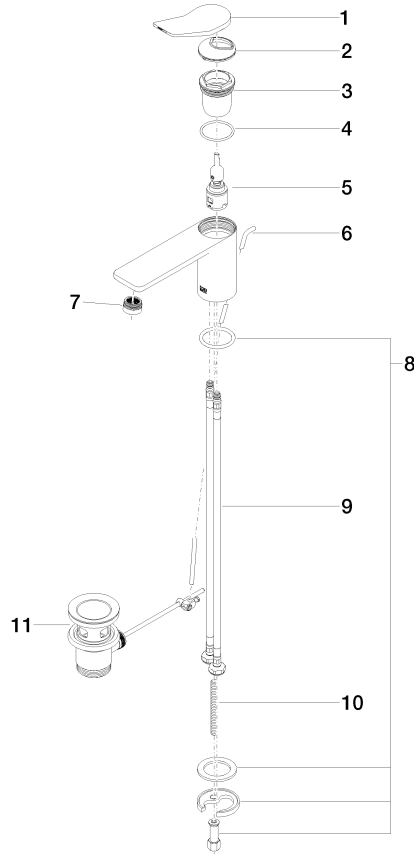

33 500 845

- Saliente 130 mm
- Válvula automática 1 1/4"
- Caño rígido
- Aireador redondo
- Altura máxima del conjunto 127 mm
- Altura hasta el aireador 75 mm
- Diámetro del orificio 35 mm
- 2x Latiguillo de presión M 8 x 1 enroscado, estanqueidad probada
- Caudal máx. 5,7 l/min
- Sin plomo
- Este producto puede ayudar a un edificio a cumplir con los requisitos de los sistemas de certificación ecológica de edificios: LEED®, BREEM®, DGNB

Adecuado solo para lavabos con rebosadero.

	Cromo	33 500 845-00
	Platino cepillado	33 500 845-06
	Dark Chrome	33 500 845-19
	Negro mate	33 500 845-33
	Cromo cepillado	33 500 845-93
	Dark Platinum cepillado	33 500 845-99

33 500 845

Diagrama de flujo

Certificado

LGA_29008.

WRAS_1906074.

GDV_0400310.

33 500 845

Lista de piezas de recambios

N°	Número de artículo	Denominación	Cantidad de montaje	Plazo de entrega
1	90 20 84 020 00-00	manilla	1	10
2	09 28 30 034 90	funda	1	2
3	09 23 10 123 90	tuerca	1	2
4	09 14 10 038 90	sello	1	2
5	90 15 05 042 01 90	cartucho	1	2
6	09 31 09 120-00	varilla de tiro	1	10
7	90 23 01 161 01-00	mezclador de aire	1	10
8	04 30 11 038 75 90	juego de fijación	1	2
9	04 30 04 100 00 90	manguera	2	2
10	09 31 11 011 90	varilla	1	2
11	90 11 01 001 00-00	juego de evacuación	1	10