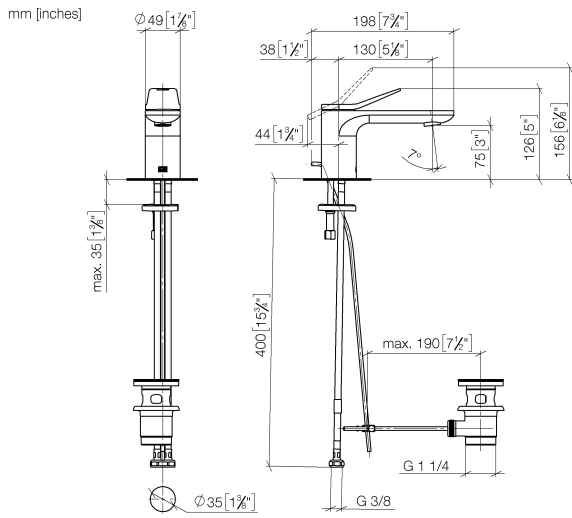

33 500 845

- Saliente 130 mm
- Válvula automática 1 1/4"
- Caño rígido
- Aireador redondo
- Altura máxima del conjunto 127 mm
- Altura hasta el aireador 75 mm
- Diámetro del orificio 35 mm
- 2x Latiguillo de presión M 8 x 1 enroscado, estanqueidad probada
- Caudal máx. 5,7 l/min
- Sin plomo
- Este producto puede ayudar a un edificio a cumplir con los requisitos de los sistemas de certificación ecológica de edificios: LEED®, BREEM®, DGNB

33 500 845

Diagrama de flujo

Certificado

LGA_29008.

WRAS_1906074.

GDV_0400310.

33 500 845

Lista de piezas de recambios

N°	Número de artículo	Denominación	Cantidad de montaje	Plazo de entrega
1	90 20 84 020 00-00	manilla	1	10
2	09 28 30 034 90	funda	1	2
3	09 23 10 123 90	tuerca	1	2
4	09 14 10 038 90	sello	1	2
5	90 15 05 042 01 90	cartucho	1	2
6	09 31 09 120-00	varilla de tiro	1	10
7	90 23 01 161 01-00	mezclador de aire	1	10
8	04 30 11 038 75 90	juego de fijación	1	2
9	04 30 04 100 00 90	manguera	2	2
10	09 31 11 011 90	varilla	1	2
11	90 11 01 001 00-00	juego de evacuación	1	10