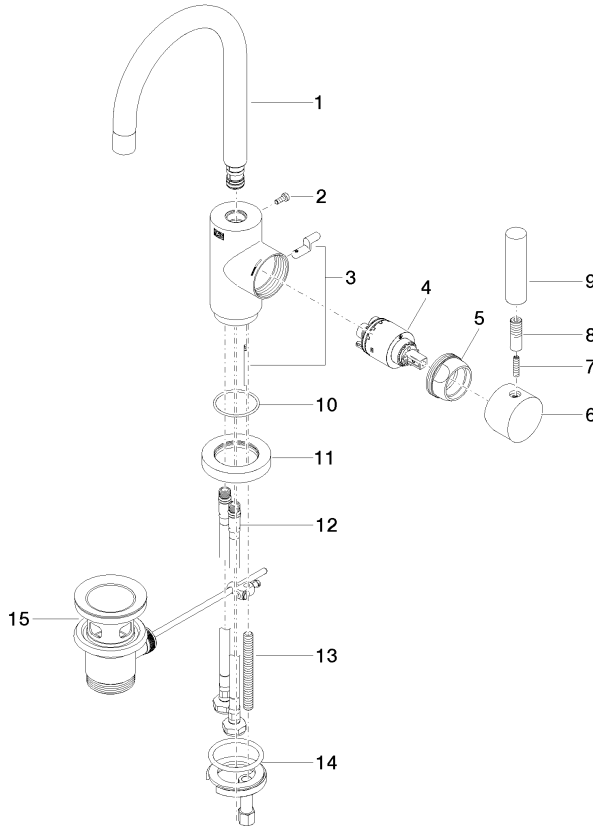

33 500 882

- Saliente 137 mm
- Caño giratorio 360°
- Aireador redondo
- Altura máxima del conjunto 295 mm
- Altura hasta el aireador 187 mm
- Diámetro del orificio 35 mm
- 2x Latiguillo de presión M 8 x 1 enroscado, estanqueidad probada
- Caudal máx. 5,7 l/min
- Sin plomo
- Este producto puede ayudar a un edificio a cumplir con los requisitos de los sistemas de certificación ecológica de edificios: LEED®, BREEAM®, DGNB

Adecuado solo para lavabos con rebosadero.

	Dark Chrome	33 500 882-19
	Cromo	33 500 882-00
	Platino cepillado	33 500 882-06
	Platino	33 500 882-08
	Latón cepillado (Oro 23k)	33 500 882-28
	Negro mate	33 500 882-33
	Champagne cepillado (Oro 22k)	33 500 882-46
	Champagne (Oro 22k)	33 500 882-47
	Cromo cepillado	33 500 882-93
	Dark Platinum cepillado	33 500 882-99

33 500 882

Diagrama de flujo

Certificado

LGA\_38418.

WRAS\_2212025.

33 500 882

Piezas para otros acabados pueden encontrarse aquí:  
Cromo

### Lista de piezas de recambios

Nº	Número de artículo	Denominación	Cantidad de montaje	Plazo de entrega
1	90 28 22 371 00-19	caño	1	20
2	09 30 30 054 90	tornillo	1	2
3	04 20 16 031 80-19	varilla de tiro	1	60
4	90 15 05 065 00 90	cartucho	1	2
5	09 24 04 107-19	tuerca	1	60
6	90 20 88 040 00-19	manilla	1	20
7	09 31 11 010 90	varilla	1	2
8	90 24 04 048 00-19	boquilla	1	20
9	11 170 880-19	manilla	1	-
Ya no se puede pedir el repuesto, solicite el artículo de repuesto.				
10	09 14 10 034 90	sello	1	2
11	09 28 10 055-19	roseta	1	60
12	04 30 04 104 00 90	manguera	2	2
13	09 31 11 011 90	varilla	1	2
14	04 30 11 038 00 90	juego de fijación	1	2
15	90 11 01 001 00-19	juego de evacuación	1	20