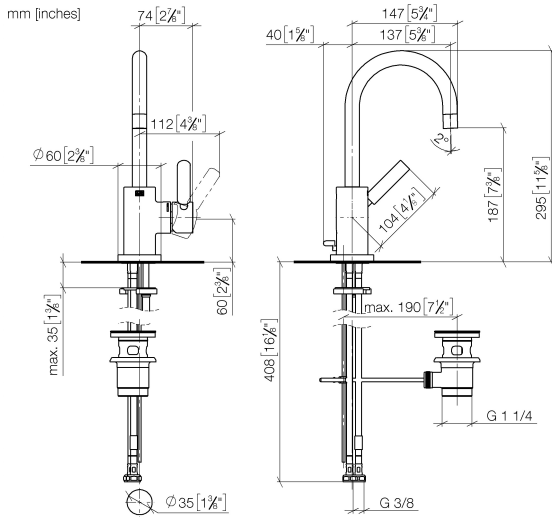

33 500 882

- Saliente 137 mm
- Caño giratorio 360°
- Aireador redondo
- Altura máxima del conjunto 295 mm
- Altura hasta el aireador 187 mm
- Diámetro del orificio 35 mm
- 2x Latiguillo de presión M 8 x 1 enroscado, estanqueidad probada
- Caudal máx. 5,7 l/min
- Sin plomo
- Este producto puede ayudar a un edificio a cumplir con los requisitos de los sistemas de certificación ecológica de edificios: LEED®, BREEAM®, DGNB

33 500 882

Diagrama de flujo

Certificado

LGA\_38418.

WRAS\_2212025.

33 500 882

Piezas para otros acabados pueden encontrarse aquí:  
Cromo

### Lista de piezas de recambios

Nº	Número de artículo	Denominación	Cantidad de montaje	Plazo de entrega
1	90 28 22 371 00-19	caño	1	20
2	09 30 30 054 90	tornillo	1	2
3	04 20 16 031 80-19	varilla de tiro	1	60
4	90 15 05 065 00 90	cartucho	1	2
5	09 24 04 107-19	tuerca	1	60
6	90 20 88 040 00-19	manilla	1	20
7	09 31 11 010 90	varilla	1	2
8	90 24 04 048 00-19	boquilla	1	20
9	11 170 880-19	manilla	1	-
Ya no se puede pedir el repuesto, solicite el artículo de repuesto.				
10	09 14 10 034 90	sello	1	2
11	09 28 10 055-19	roseta	1	60
12	04 30 04 104 00 90	manguera	2	2
13	09 31 11 011 90	varilla	1	2
14	04 30 11 038 00 90	juego de fijación	1	2
15	90 11 01 001 00-19	juego de evacuación	1	20