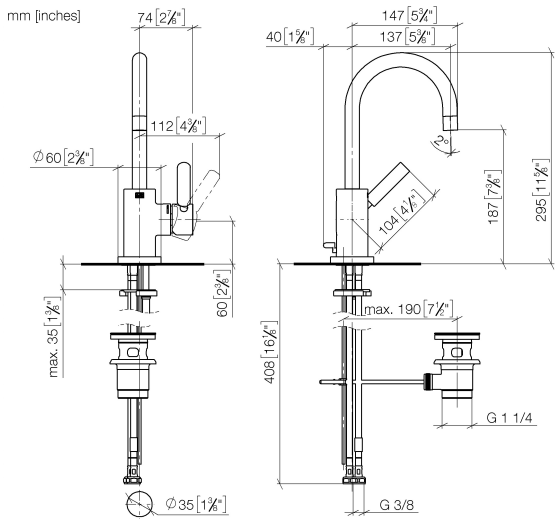

33 500 882

- Saliente 137 mm
- Caño giratorio 360°
- Aireador redondo
- Altura máxima del conjunto 295 mm
- Altura hasta el aireador 187 mm
- Diámetro del orificio 35 mm
- 2x Latiguillo de presión M 8 x 1 enroscado, estanqueidad probada
- Caudal máx. 5,7 l/min
- Sin plomo
- Este producto puede ayudar a un edificio a cumplir con los requisitos de los sistemas de certificación ecológica de edificios: LEED®, BREEAM®, DGNB

Adecuado solo para lavabos con rebosadero.

	Cromo cepillado	33 500 882-93
	Cromo	33 500 882-00
	Platino cepillado	33 500 882-06
	Platino	33 500 882-08
	Dark Chrome	33 500 882-19
	Latón cepillado (Oro 23k)	33 500 882-28
	Negro mate	33 500 882-33
	Champagne cepillado (Oro 22k)	33 500 882-46
	Champagne (Oro 22k)	33 500 882-47
	Dark Platinum cepillado	33 500 882-99

33 500 882

Diagrama de flujo

Certificado

LGA_38418.

WRAS_2212025.

33 500 882

Lista de piezas de recambios

N°	Número de artículo	Denominación	Cantidad de montaje	Plazo de entrega
1	90 28 22 371 00-93	caño	1	20
2	09 30 30 054 90	tornillo	1	2
3	04 20 16 031 80-93	varilla de tiro	1	60
4	90 15 05 065 00 90	cartucho	1	2
5	09 24 04 107-93	tuerca	1	20
6	90 20 88 040 00-93	manilla	1	20
7	09 31 11 010 90	varilla	1	2
8	90 24 04 048 00-93	boquilla	1	20
9	11 170 880-93	manilla	1	60
10	09 14 10 034 90	sello	1	2
11	09 28 10 055-93	roseta	1	60
12	04 30 04 104 00 90	manguera	2	2
13	09 31 11 011 90	varilla	1	2
14	04 30 11 038 00 90	juego de fijación	1	2
15	90 11 01 001 00-93	juego de evacuación	1	20