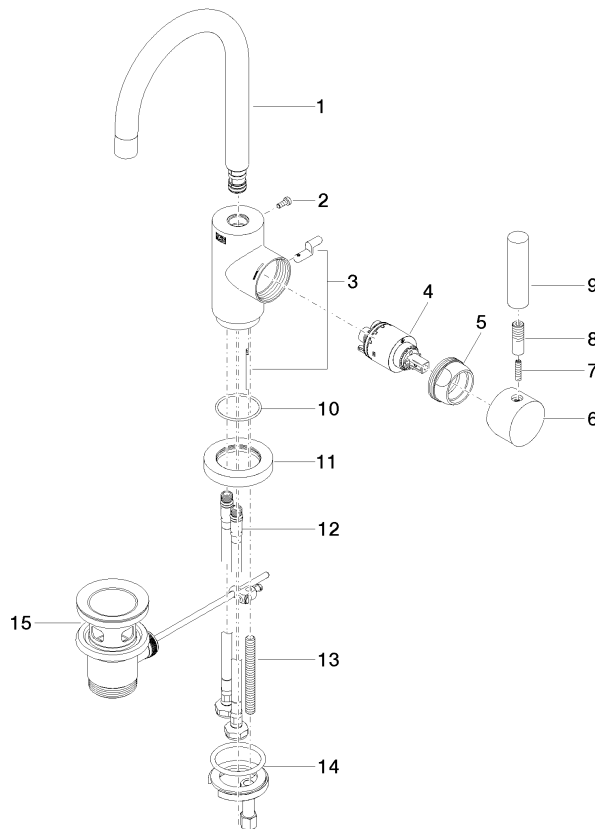

33 500 882

- Saliente 137 mm
- Caño giratorio 360°
- Aireador redondo
- Altura máxima del conjunto 295 mm
- Altura hasta el aireador 187 mm
- Diámetro del orificio 35 mm
- 2x Latiguillo de presión M 8 x 1 enroscado, estanqueidad probada
- Caudal máx. 5,7 l/min
- Sin plomo
- Este producto puede ayudar a un edificio a cumplir con los requisitos de los sistemas de certificación ecológica de edificios: LEED®, BREEAM®, DGNB

Adecuado solo para lavabos con rebosadero.

	Cromo cepillado	33 500 882-93
	Cromo	33 500 882-00
	Platino cepillado	33 500 882-06
	Platino	33 500 882-08
	Dark Chrome	33 500 882-19
	Latón cepillado (Oro 23k)	33 500 882-28
	Negro mate	33 500 882-33
	Champagne cepillado (Oro 22k)	33 500 882-46
	Champagne (Oro 22k)	33 500 882-47
	Dark Platinum cepillado	33 500 882-99

33 500 882

Diagrama de flujo

Certificado

LGA_38418.

WRAS_2212025.

33 500 882

Lista de piezas de recambios

N°	Número de artículo	Denominación	Cantidad de montaje	Plazo de entrega
1	90 28 22 371 00-93	caño	1	20
2	09 30 30 054 90	tornillo	1	2
3	04 20 16 031 80-93	varilla de tiro	1	60
4	90 15 05 065 00 90	cartucho	1	2
5	09 24 04 107-93	tuerca	1	20
6	90 20 88 040 00-93	manilla	1	20
7	09 31 11 010 90	varilla	1	2
8	90 24 04 048 00-93	boquilla	1	20
9	11 170 880-93	manilla	1	60
10	09 14 10 034 90	sello	1	2
11	09 28 10 055-93	roseta	1	60
12	04 30 04 104 00 90	manguera	2	2
13	09 31 11 011 90	varilla	1	2
14	04 30 11 038 00 90	juego de fijación	1	2
15	90 11 01 001 00-93	juego de evacuación	1	20