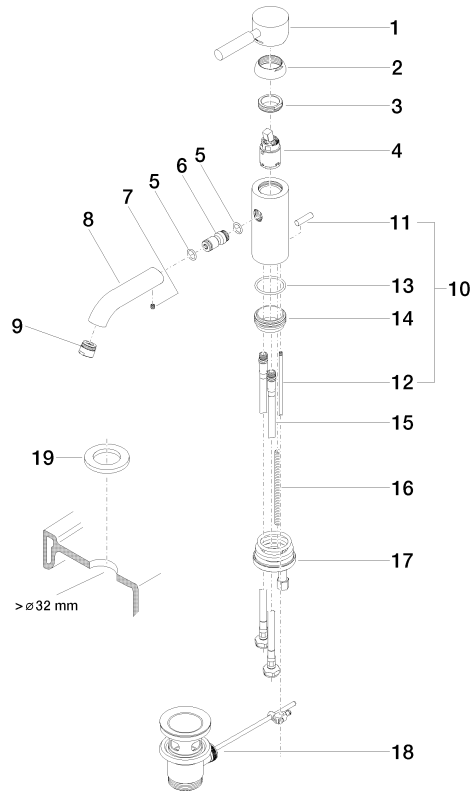

EDITION PRO Monomando de lavabo con válvula automática - Cromo

33 501 626

- Saliente 126 mm
- Caño rígido
- Aireador redondo
- Altura máxima del conjunto 132 mm
- Altura hasta el aireador 45 mm
- Diámetro del orificio 35 mm
- 2x Latiguillo de presión M 10 x 1 enroscado, estanqueidad probada
- Caudal máx. 7 l/min
- Sin plomo

Adecuado solo para lavabos con rebosadero.

	Cromo	33 501 626-00
	Negro mate	33 501 626-33
	Cromo cepillado	33 501 626-93

EDITION PRO Monomando de lavabo con válvula automática - Cromo

33 501 626

mm [inches]

Diagrama de flujo

Certificado

WRAS_1807097. LGA_9389.

EDITION PRO Monomando de lavabo con válvula automática - Cromo

33 501 626

Lista de piezas de recambios

N°	Número de artículo	Denominación	Cantidad de montaje	Plazo de entrega
1	90 20 62 046 00-00	manilla	1	10
2	09 28 30 008-00	funda	1	10
3	09 24 04 130-07	tuerca	1	30
4	90 15 05 041 00 90	cartucho	1	2
5	09 14 10 003 90	sello	1	2
6	09 24 04 025 10 90	boquilla	1	2
7	90 31 11 030 00 90	varilla	1	2
8	09 11 06 059 10-00	caño	1	10
9	90 23 01 022 00-00	mezclador de aire	1	10
10	04 20 62 030 80-00	varilla de tiro	1	10
11	09 20 62 030-00	manilla	1	10
12	09 31 09 080-00	varilla de tiro	1	10
13	09 14 10 119 90	sello	1	2
14	09 28 10 109-07	anillo	1	30
15	04 30 04 104 00 90	manguera	2	2
16	09 31 11 012 90	varilla	1	2
17	04 30 11 085 88 90	juego de fijación	1	2
18	90 11 01 001 00-00	juego de evacuación	1	10
19	12 730 970-00	Roseta para tapa de agujero de grifo - Cromo	1	10