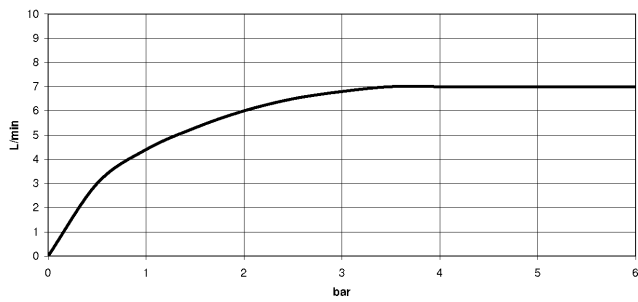

Diagrama de flujo

Certificado

WRAS_1807097. LGA_9389.