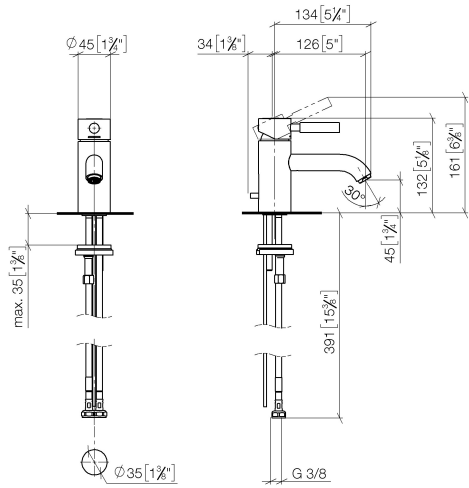

EDITION PRO Monomando de lavabo con válvula automática - Cromo

33 501 626

- Saliente 126 mm
- Caño rígido
- Aireador redondo
- Altura máxima del conjunto 132 mm
- Altura hasta el aireador 45 mm
- Diámetro del orificio 35 mm
- 2x Latiguillo de presión M 10 x 1 enroscado, estanqueidad probada
- Caudal máx. 7 l/min
- Sin plomo

Adecuado solo para lavabos con rebosadero.

	Cromo	33 501 626-00
	Negro mate	33 501 626-33
	Cromo cepillado	33 501 626-93

EDITION PRO Monomando de lavabo con válvula automática - Cromo

33 501 626

mm [inches]

Diagrama de flujo

Certificado

WRAS_1807097. LGA_9389.

EDITION PRO Monomando de lavabo con válvula automática - Cromo

33 501 626

Lista de piezas de recambios

N°	Número de artículo	Denominación	Cantidad de montaje	Plazo de entrega
1	90 20 62 046 00-00	manilla	1	10
2	09 28 30 008-00	funda	1	10
3	09 24 04 130-07	tuerca	1	30
4	90 15 05 041 00 90	cartucho	1	2
5	09 14 10 003 90	sello	1	2
6	09 24 04 025 10 90	boquilla	1	2
7	90 31 11 030 00 90	varilla	1	2
8	09 11 06 059 10-00	caño	1	10
9	90 23 01 022 00-00	mezclador de aire	1	10
10	04 20 62 030 80-00	varilla de tiro	1	10
11	09 20 62 030-00	manilla	1	10
12	09 31 09 080-00	varilla de tiro	1	10
13	09 14 10 119 90	sello	1	2
14	09 28 10 109-07	anillo	1	30
15	04 30 04 104 00 90	manguera	2	2
16	09 31 11 012 90	varilla	1	2
17	04 30 11 085 88 90	juego de fijación	1	2
18	90 11 01 001 00-00	juego de evacuación	1	10
19	12 730 970-00	Roseta para tapa de agujero de grifo - Cromo	1	10