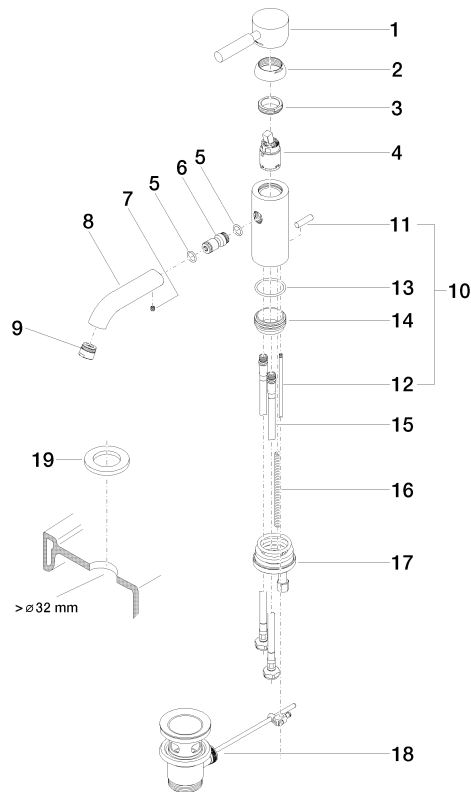

EDITION PRO Monomando de lavabo con válvula automática - Negro mate

---

33 501 626

- Saliente 126 mm
- Caño rígido
- Aireador redondo
- Altura máxima del conjunto 132 mm
- Altura hasta el aireador 45 mm
- Diámetro del orificio 35 mm
- 2x Latiguillo de presión M 10 x 1 enroscado, estanqueidad probada
- Caudal máx. 7 l/min
- Sin plomo

mm [inches]

**Diagrama de flujo**

**Certificado**

WRAS\_1807097. LGA\_9389.

### Lista de piezas de recambios

N°	Número de artículo	Denominación	Cantidad de montaje	Plazo de entrega
1	90 20 62 046 00-33	manilla	1	30
2	09 28 30 008-33	funda	1	30
3	09 24 04 130-07	tuerca	1	30
4	90 15 05 041 00 90	cartucho	1	2
5	09 14 10 003 90	sello	1	2
6	09 24 04 025 10 90	boquilla	1	2
7	90 31 11 030 00 90	varilla	1	2
8	09 11 06 059 10-33	caño	1	30
9	90 23 01 022 00-33	mezclador de aire	1	30
10	04 20 62 030 80-33	varilla de tiro	1	30
11	09 20 62 030-33	manilla	1	30
12	09 31 09 080-33	varilla de tiro	1	30
13	09 14 10 119 90	sello	1	2
14	09 28 10 109-07	anillo	1	30
15	04 30 04 104 00 90	manguera	2	2
16	09 31 11 012 90	varilla	1	2
17	04 30 11 085 88 90	juego de fijación	1	2
18	90 11 01 001 00-33	juego de evacuación	1	30
19	12 730 970-33	Roseta para tapa de agujero de grifo - Negro mate	1	30