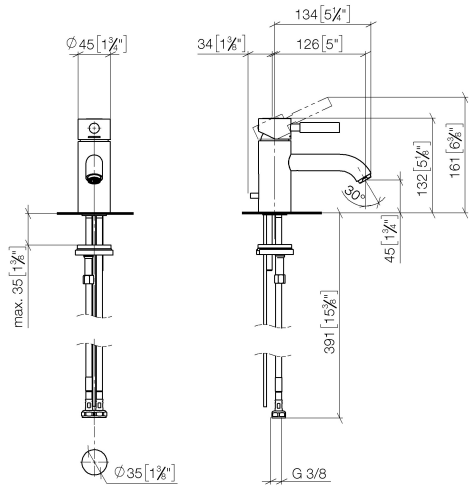

EDITION PRO Monomando de lavabo con válvula automática - Negro mate

---

33 501 626

- Saliente 126 mm
- Caño rígido
- Aireador redondo
- Altura máxima del conjunto 132 mm
- Altura hasta el aireador 45 mm
- Diámetro del orificio 35 mm
- 2x Latiguillo de presión M 10 x 1 enroscado, estanqueidad probada
- Caudal máx. 7 l/min
- Sin plomo

Adecuado solo para lavabos con rebosadero.

	Negro mate	33 501 626-33
	Cromo	33 501 626-00
	Cromo cepillado	33 501 626-93

**EDITION PRO Monomando de lavabo con válvula automática - Negro mate**

33 501 626

mm [inches]

**Diagrama de flujo**

**Certificado**

WRAS\_1807097. LGA\_9389.

### Lista de piezas de recambios

N°	Número de artículo	Denominación	Cantidad de montaje	Plazo de entrega
1	90 20 62 046 00-33	manilla	1	30
2	09 28 30 008-33	funda	1	30
3	09 24 04 130-07	tuerca	1	30
4	90 15 05 041 00 90	cartucho	1	2
5	09 14 10 003 90	sello	1	2
6	09 24 04 025 10 90	boquilla	1	2
7	90 31 11 030 00 90	varilla	1	2
8	09 11 06 059 10-33	caño	1	30
9	90 23 01 022 00-33	mezclador de aire	1	30
10	04 20 62 030 80-33	varilla de tiro	1	30
11	09 20 62 030-33	manilla	1	30
12	09 31 09 080-33	varilla de tiro	1	30
13	09 14 10 119 90	sello	1	2
14	09 28 10 109-07	anillo	1	30
15	04 30 04 104 00 90	manguera	2	2
16	09 31 11 012 90	varilla	1	2
17	04 30 11 085 88 90	juego de fijación	1	2
18	90 11 01 001 00-33	juego de evacuación	1	30
19	12 730 970-33	Roseta para tapa de agujero de grifo - Negro mate	1	30