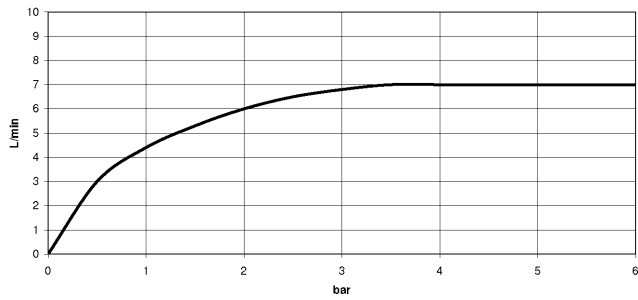

33 501 626
mm [inches]

Diagrama de flujo

Certificado

WRAS_1807097. LGA_9389.

EDITION PRO Monomando de lavabo con válvula automática - Cromo cepillado

33 501 626

Piezas para otros acabados pueden encontrarse aquí:
Cromo