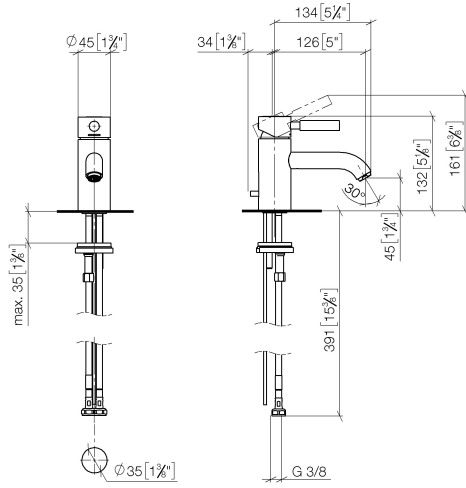

EDITION PRO Monomando de lavabo con válvula automática - Cromo cepillado

33 501 626

- Saliente 126 mm
- Caño rígido
- Aireador redondo
- Altura máxima del conjunto 132 mm
- Altura hasta el aireador 45 mm
- Diámetro del orificio 35 mm
- 2x Latiguillo de presión M 10 x 1 enroscado, estanqueidad probada
- Caudal máx. 7 l/min
- Sin plomo

33 501 626
mm [inches]

Diagrama de flujo

Certificado

WRAS_1807097. LGA_9389.

EDITION PRO Monomando de lavabo con válvula automática - Cromo cepillado

33 501 626

Piezas para otros acabados pueden encontrarse aquí:
Cromo

Lista de piezas de recambios

| N° | Número de artículo | Denominación | Cantidad de montaje | Plazo de entrega |
|----|--------------------|--|---------------------|------------------|
| 1 | 90 20 62 046 00-93 | manilla | 1 | 20 |
| 2 | 09 28 30 008-93 | funda | 1 | 20 |
| 3 | 09 24 04 130-07 | tuerca | 1 | 30 |
| 4 | 90 15 05 041 00 90 | cartucho | 1 | 2 |
| 5 | 09 14 10 003 90 | sello | 1 | 2 |
| 6 | 09 24 04 025 10 90 | boquilla | 1 | 2 |
| 7 | 90 31 11 030 00 90 | varilla | 1 | 2 |
| 8 | 09 11 06 059 10-93 | caño | 1 | 20 |
| 9 | 90 23 01 022 00-93 | mezclador de aire | 1 | 20 |
| 10 | 04 20 62 030 80-93 | varilla de tiro | 1 | 20 |
| 11 | 09 20 62 030-93 | manilla | 1 | 20 |
| 12 | 09 31 09 080-93 | varilla de tiro | 1 | 20 |
| 13 | 09 14 10 119 90 | sello | 1 | 2 |
| 14 | 09 28 10 109-07 | anillo | 1 | 30 |
| 15 | 04 30 04 104 00 90 | manguera | 2 | 2 |
| 16 | 09 31 11 012 90 | varilla | 1 | 2 |
| 17 | 04 30 11 085 88 90 | juego de fijación | 1 | 2 |
| 18 | 90 11 01 001 00-93 | juego de evacuación | 1 | 20 |
| 19 | 12 730 970-93 | Roseta para tapa de agujero de grifo - Cromo cepillado | 1 | 10 |