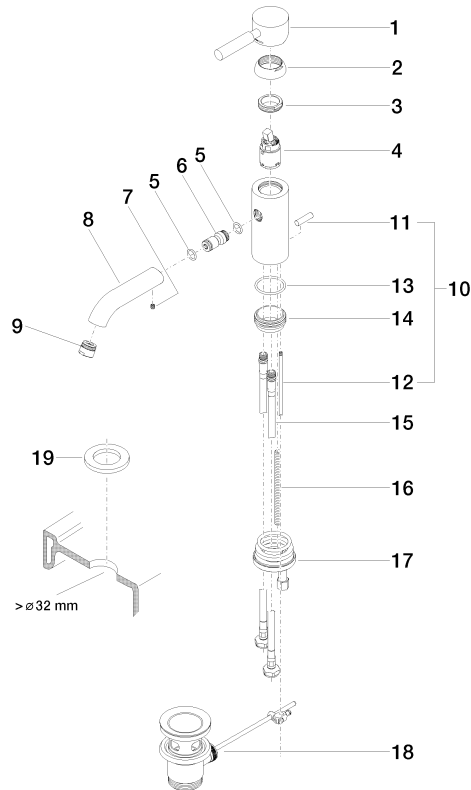

EDITION PRO Monomando de lavabo con válvula automática - Cromo cepillado

33 501 626

- Saliente 126 mm
- Caño rígido
- Aireador redondo
- Altura máxima del conjunto 132 mm
- Altura hasta el aireador 45 mm
- Diámetro del orificio 35 mm
- 2x Latiguillo de presión M 10 x 1 enroscado, estanqueidad probada
- Caudal máx. 7 l/min
- Sin plomo

33 501 626
mm [inches]

Diagrama de flujo

Certificado

WRAS_1807097. LGA_9389.

EDITION PRO Monomando de lavabo con válvula automática - Cromo cepillado

33 501 626

Piezas para otros acabados pueden encontrarse aquí:
Cromo

Lista de piezas de recambios

| N° | Número de artículo | Denominación | Cantidad de montaje | Plazo de entrega |
|----|--------------------|--|---------------------|------------------|
| 1 | 90 20 62 046 00-93 | manilla | 1 | 20 |
| 2 | 09 28 30 008-93 | funda | 1 | 20 |
| 3 | 09 24 04 130-07 | tuerca | 1 | 30 |
| 4 | 90 15 05 041 00 90 | cartucho | 1 | 2 |
| 5 | 09 14 10 003 90 | sello | 1 | 2 |
| 6 | 09 24 04 025 10 90 | boquilla | 1 | 2 |
| 7 | 90 31 11 030 00 90 | varilla | 1 | 2 |
| 8 | 09 11 06 059 10-93 | caño | 1 | 20 |
| 9 | 90 23 01 022 00-93 | mezclador de aire | 1 | 20 |
| 10 | 04 20 62 030 80-93 | varilla de tiro | 1 | 20 |
| 11 | 09 20 62 030-93 | manilla | 1 | 20 |
| 12 | 09 31 09 080-93 | varilla de tiro | 1 | 20 |
| 13 | 09 14 10 119 90 | sello | 1 | 2 |
| 14 | 09 28 10 109-07 | anillo | 1 | 30 |
| 15 | 04 30 04 104 00 90 | manguera | 2 | 2 |
| 16 | 09 31 11 012 90 | varilla | 1 | 2 |
| 17 | 04 30 11 085 88 90 | juego de fijación | 1 | 2 |
| 18 | 90 11 01 001 00-93 | juego de evacuación | 1 | 20 |
| 19 | 12 730 970-93 | Roseta para tapa de agujero de grifo - Cromo cepillado | 1 | 10 |