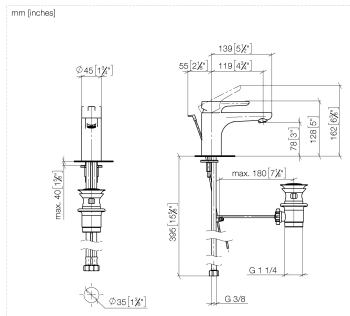

DORNBRACHT YAMOU Monomando de lavabo con válvula automática - Cromo

33 501 831 Versión del producto de 1/1/2023