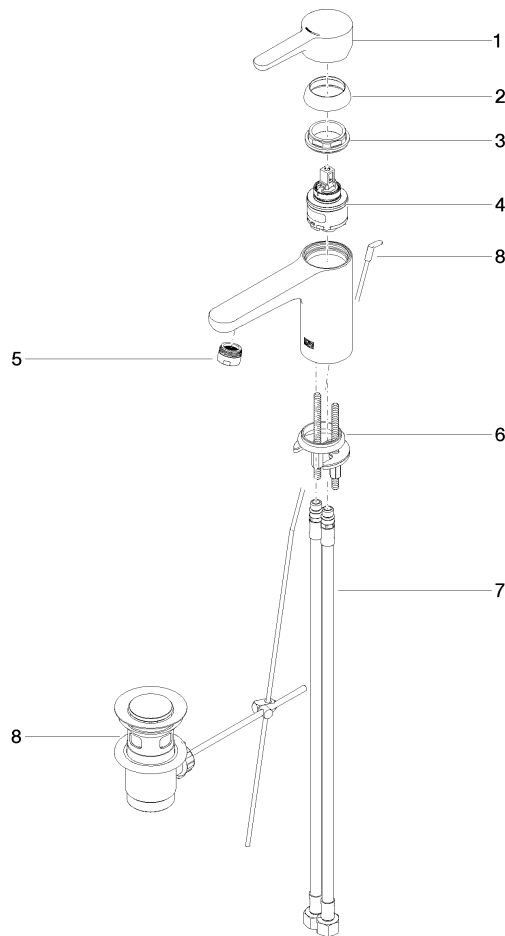

DORNBRACHT YAMOU Monomando de lavabo con válvula automática - Cromo

33 501 831 Versión del producto de 1/1/2023

- Saliente 120 mm
- Caño rígido
- Aireador redondo
- Altura máxima del conjunto 126 mm
- Altura hasta el aireador 80 mm
- Diámetro del orificio 35 mm
- 2x Latiguillo de presión M 8 x 1 enroscado, estanqueidad probada
- Caudal máx. 6,8 l/min

AbP_10

ACS_23 ACC NY

WRAS_240104

DORNBRAUCHT YAMOU Monomando de lavabo con válvula automática - Cromo

33 501 831 Versión del producto de 1/1/2023

Piezas para otros acabados pueden encontrarse aquí:
Soft Black

Lista de piezas de recambios

N°	Número de artículo	Denominación	Cantidad de montaje	Plazo de entrega
1	90 20 83 002 00-00	manilla	1	2
2	90 21 02 400 00-00	funda	1	2
3	90 23 10 140 00 90	tuerca	1	2
4	90 15 05 502 00 90	cartucho	1	2
5	90 23 01 177 00-00	mezclador de aire	1	2
6	90 30 11 504 00 90	juego de fijación	1	2
7	90 30 04 110 02 90	manguera	2	2
8	90 11 01 200 00-00	juego de evacuación	1	2