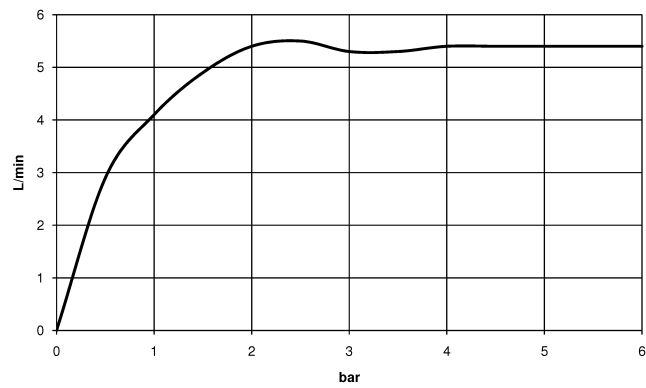

DORNBRACHT YAMOU Monomando de lavabo con válvula automática - Cromo

33 501 831 Versión del producto de 1/1/2023

- Saliente 120 mm
- Caño rígido
- Aireador redondo
- Altura máxima del conjunto 126 mm
- Altura hasta el aireador 80 mm
- Diámetro del orificio 35 mm
- 2x Latiguillo de presión M 8 x 1 enroscado, estanqueidad probada
- Caudal máx. 6,8 l/min

	Cromo	33 501 831-00
	Soft Black	33 501 831-69

DORNBRACHT YAMOU Monomando de lavabo con válvula automática - Cromo

33 501 831 Versión del producto de 1/1/2023

Diagrama de flujo

Códigos y Estándares

DIN 4109