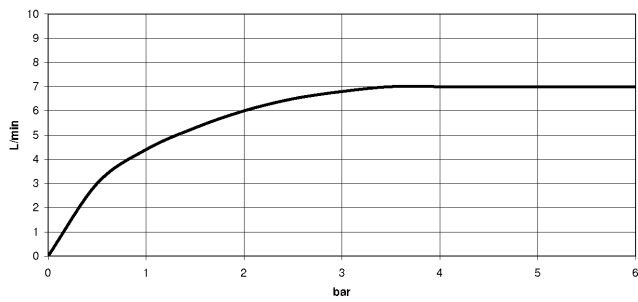

Diagrama de flujo

Certificado

WRAS_1805123. LGA_9389.