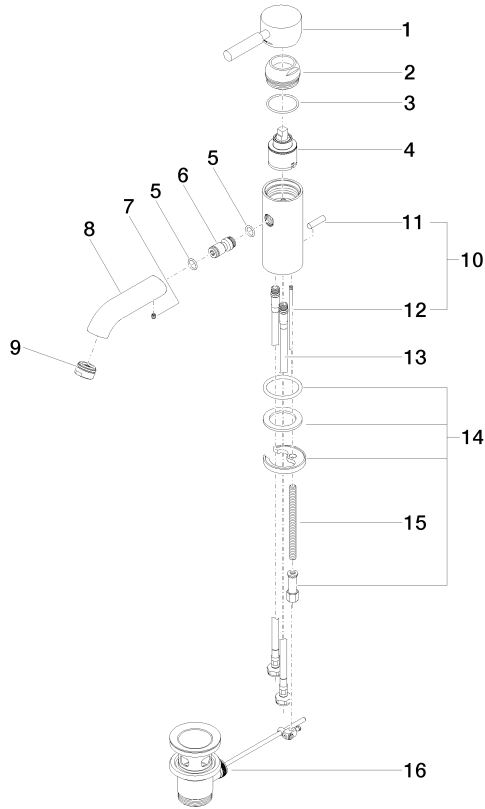

EDITION PRO GRANDE Monomando de lavabo con válvula automática -
Negro mate

33 502 626

- Saliente 130 mm
- Caño rígido
- Aireador redondo
- Altura máxima del conjunto 142 mm
- Altura hasta el aireador 52 mm
- Diámetro del orificio 35 mm
- 2x Latiguillo de presión M 10 x 1 enroscado, estanqueidad probada
- Caudal máx. 7 l/min
- Sin plomo

Adecuado solo para lavabos con rebosadero.

	Negro mate	33 502 626-33
	Cromo	33 502 626-00
	Cromo cepillado	33 502 626-93

**EDITION PRO GRANDE Monomando de lavabo con válvula automática -
Negro mate**

33 502 626
mm [inches]

Diagrama de flujo

Certificado

WRAS_1805123. LGA_9389.

**EDITION PRO GRANDE Monomando de lavabo con válvula automática -
Negro mate**

33 502 626

Piezas para otros
acabados pueden
encontrarse aquí:
Cromo

Lista de piezas de recambios

N°	Número de artículo	Denominación	Cantidad de montaje	Plazo de entrega
1	90 20 62 047 00-33	manilla	1	30
2	09 28 30 016-33	funda	1	30
3	09 14 10 134 90	sello	1	2
4	90 15 05 045 00 90	cartucho	1	2
5	09 14 10 003 90	sello	1	2
6	09 24 04 025 10 90	boquilla	1	2
7	90 31 11 030 00 90	varilla	1	2
8	09 11 06 063 10-33	caño	1	30
9	90 23 01 118 01-33	mezclador de aire	1	30
11	04 20 62 030 80-33	varilla de tiro	1	30
12	09 20 62 030-33	manilla	1	30
13	09 31 09 080-33	varilla de tiro	1	30
14	04 30 04 104 00 90	manguera	2	2
15	04 30 11 038 00 90	juego de fijación	1	2
16	09 31 11 012 90	varilla	1	2
17	90 11 01 001 00-33	juego de evacuación	1	30