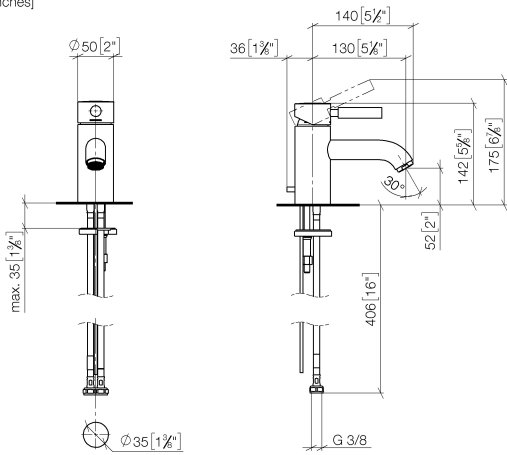

EDITION PRO GRANDE Monomando de lavabo con válvula automática -
Negro mate

33 502 626

- Saliente 130 mm
- Caño rígido
- Aireador redondo
- Altura máxima del conjunto 142 mm
- Altura hasta el aireador 52 mm
- Diámetro del orificio 35 mm
- 2x Latiguillo de presión M 10 x 1 enroscado, estanqueidad probada
- Caudal máx. 7 l/min
- Sin plomo

Adecuado solo para lavabos con rebosadero.

	Negro mate	33 502 626-33
	Cromo	33 502 626-00
	Cromo cepillado	33 502 626-93

**EDITION PRO GRANDE Monomando de lavabo con válvula automática -
Negro mate**

33 502 626
mm [inches]

Diagrama de flujo

Certificado

WRAS_1805123. LGA_9389.

**EDITION PRO GRANDE Monomando de lavabo con válvula automática -
Negro mate**

33 502 626

Piezas para otros
acabados pueden
encontrarse aquí:
Cromo

Lista de piezas de recambios

N°	Número de artículo	Denominación	Cantidad de montaje	Plazo de entrega
1	90 20 62 047 00-33	manilla	1	30
2	09 28 30 016-33	funda	1	30
3	09 14 10 134 90	sello	1	2
4	90 15 05 045 00 90	cartucho	1	2
5	09 14 10 003 90	sello	1	2
6	09 24 04 025 10 90	boquilla	1	2
7	90 31 11 030 00 90	varilla	1	2
8	09 11 06 063 10-33	caño	1	30
9	90 23 01 118 01-33	mezclador de aire	1	30
11	04 20 62 030 80-33	varilla de tiro	1	30
12	09 20 62 030-33	manilla	1	30
13	09 31 09 080-33	varilla de tiro	1	30
14	04 30 04 104 00 90	manguera	2	2
15	04 30 11 038 00 90	juego de fijación	1	2
16	09 31 11 012 90	varilla	1	2
17	90 11 01 001 00-33	juego de evacuación	1	30