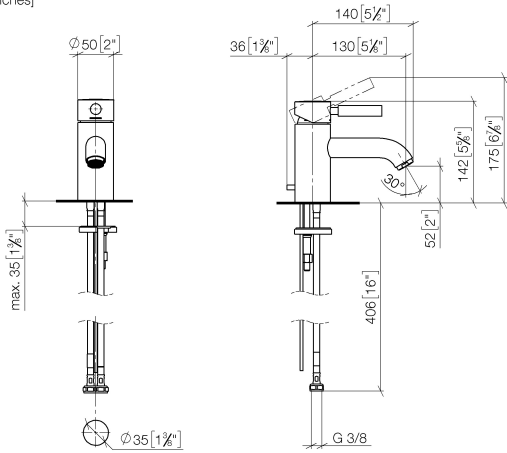

**EDITION PRO GRANDE Monomando de lavabo con válvula automática -  
Cromo cepillado**

33 502 626

- Saliente 130 mm
- Caño rígido
- Aireador redondo
- Altura máxima del conjunto 142 mm
- Altura hasta el aireador 52 mm
- Diámetro del orificio 35 mm
- 2x Latiguillo de presión M 10 x 1 enroscado, estanqueidad probada
- Caudal máx. 7 l/min
- Sin plomo

Adecuado solo para lavabos con rebosadero.

	Cromo cepillado	33 502 626-93
	Cromo	33 502 626-00
	Negro mate	33 502 626-33

**EDITION PRO GRANDE Monomando de lavabo con válvula automática - Cromo cepillado**

33 502 626  
mm [inches]

**Diagrama de flujo**

**Certificado**

WRAS\_1805123. LGA\_9389.

### Lista de piezas de recambios

N°	Número de artículo	Denominación	Cantidad de montaje	Plazo de entrega
1	90 20 62 047 00-93	manilla	1	20
2	09 28 30 016-93	funda	1	20
3	09 14 10 134 90	sello	1	2
4	90 15 05 045 00 90	cartucho	1	2
5	09 14 10 003 90	sello	1	2
6	09 24 04 025 10 90	boquilla	1	2
7	90 31 11 030 00 90	varilla	1	2
8	09 11 06 063 10-93	caño	1	20
9	90 23 01 118 01-93	mezclador de aire	1	-
Ya no se puede pedir el repuesto, solicite el artículo de repuesto.				
11	04 20 62 030 80-93	varilla de tiro	1	20
12	09 20 62 030-93	manilla	1	20
13	09 31 09 080-93	varilla de tiro	1	20
14	04 30 04 104 00 90	manguera	2	2
15	04 30 11 038 00 90	juego de fijación	1	2
16	09 31 11 012 90	varilla	1	2
17	90 11 01 001 00-93	juego de evacuación	1	20