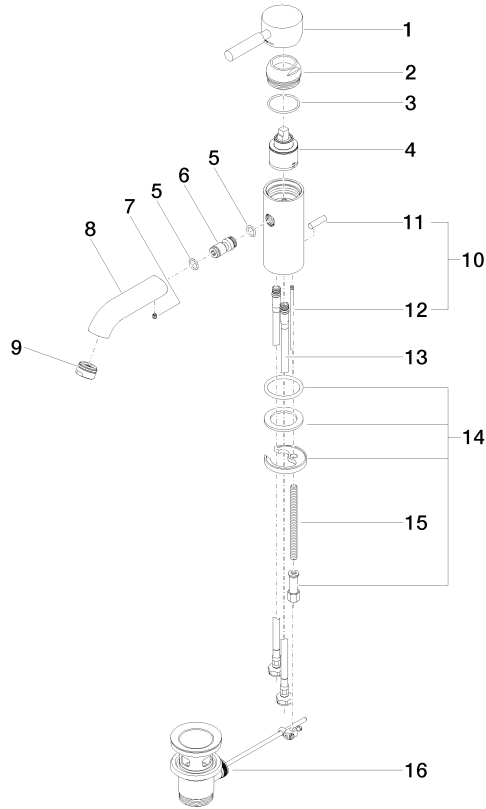

**EDITION PRO GRANDE Monomando de lavabo con válvula automática -  
Cromo cepillado**

33 502 626

- Saliente 130 mm
- Caño rígido
- Aireador redondo
- Altura máxima del conjunto 142 mm
- Altura hasta el aireador 52 mm
- Diámetro del orificio 35 mm
- 2x Latiguillo de presión M 10 x 1 enroscado, estanqueidad probada
- Caudal máx. 7 l/min
- Sin plomo

33 502 626  
mm [inches]

**Diagrama de flujo**

**Certificado**

WRAS\_1805123. LGA\_9389.

## EDITION PRO GRANDE Monomando de lavabo con válvula automática - Cromo cepillado

33 502 626

Piezas para otros acabados pueden encontrarse aquí:  
Cromo

### Lista de piezas de recambios

N°	Número de artículo	Denominación	Cantidad de montaje	Plazo de entrega
1	90 20 62 047 00-93	manilla	1	20
2	09 28 30 016-93	funda	1	20
3	09 14 10 134 90	sello	1	2
4	90 15 05 045 00 90	cartucho	1	2
5	09 14 10 003 90	sello	1	2
6	09 24 04 025 10 90	boquilla	1	2
7	90 31 11 030 00 90	varilla	1	2
8	09 11 06 063 10-93	caño	1	20
9	90 23 01 118 01-93	mezclador de aire	1	-
Ya no se puede pedir el repuesto, solicite el artículo de repuesto.				
11	04 20 62 030 80-93	varilla de tiro	1	20
12	09 20 62 030-93	manilla	1	20
13	09 31 09 080-93	varilla de tiro	1	20
14	04 30 04 104 00 90	manguera	2	2
15	04 30 11 038 00 90	juego de fijación	1	2
16	09 31 11 012 90	varilla	1	2
17	90 11 01 001 00-93	juego de evacuación	1	20