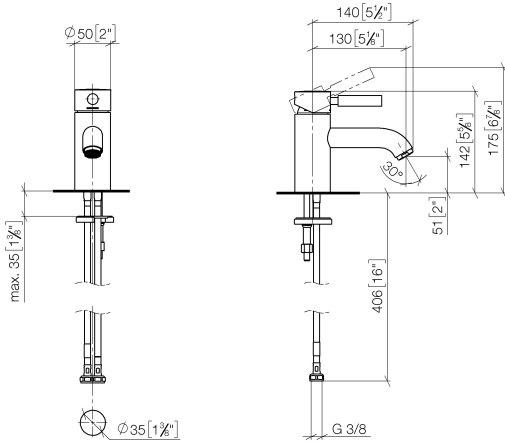

EDITION PRO GRANDE Monomando de lavabo sin válvula - Cromo

33 522 626

- Saliente 130 mm
- Caño rígido
- Aireador redondo
- Altura máxima del conjunto 142 mm
- Altura hasta el aireador 51 mm
- Diámetro del orificio 35 mm
- 2x Latiguillo de presión M 10 x 1 enroscado, estanqueidad probada
- Caudal máx. 7 l/min
- Sin plomo

	Cromo	33 522 626-00
	Negro mate	33 522 626-33
	Cromo cepillado	33 522 626-93

EDITION PRO GRANDE Monomando de lavabo sin válvula - Cromo

33 522 626

mm [inches]

Diagrama de flujo

Certificado

WRAS_1805123. LGA_9389.

EDITION PRO GRANDE Monomando de lavabo sin válvula - Cromo

33 522 626

Lista de piezas de recambios

N°	Número de artículo	Denominación	Cantidad de montaje	Plazo de entrega
1	90 20 62 047 00-00	manilla	1	10
2	09 28 30 016-00	funda	1	10
3	09 14 10 134 90	sello	1	2
4	90 15 05 045 00 90	cartucho	1	2
5	09 14 10 003 90	sello	1	2
6	09 24 04 025 10 90	boquilla	1	2
7	90 31 11 030 00 90	varilla	1	2
8	09 11 06 063 10-00	caño	1	10
9	90 23 01 118 01-00	mezclador de aire	1	10
10	04 30 04 104 00 90	manguera	2	2
11	04 30 11 038 00 90	juego de fijación	1	2
12	09 31 11 012 90	varilla	1	2