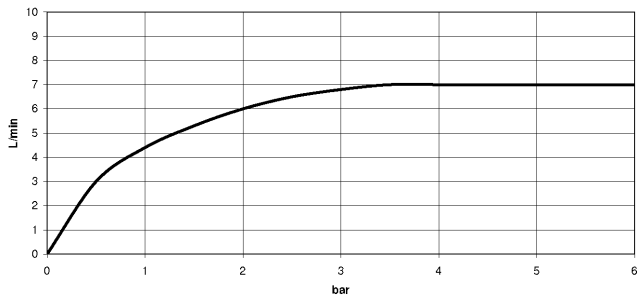

EDITION PRO GRANDE Monomando de lavabo sin válvula - Cromo

33 522 626

- Saliente 130 mm
- Caño rígido
- Aireador redondo
- Altura máxima del conjunto 142 mm
- Altura hasta el aireador 51 mm
- Diámetro del orificio 35 mm
- 2x Latiguillo de presión M 10 x 1 enroscado, estanqueidad probada
- Caudal máx. 7 l/min
- Sin plomo

	Cromo	33 522 626-00
	Negro mate	33 522 626-33
	Cromo cepillado	33 522 626-93

EDITION PRO GRANDE Monomando de lavabo sin válvula - Cromo

33 522 626

mm [inches]

Diagrama de flujo

Certificado

WRAS_1805123. LGA_9389.