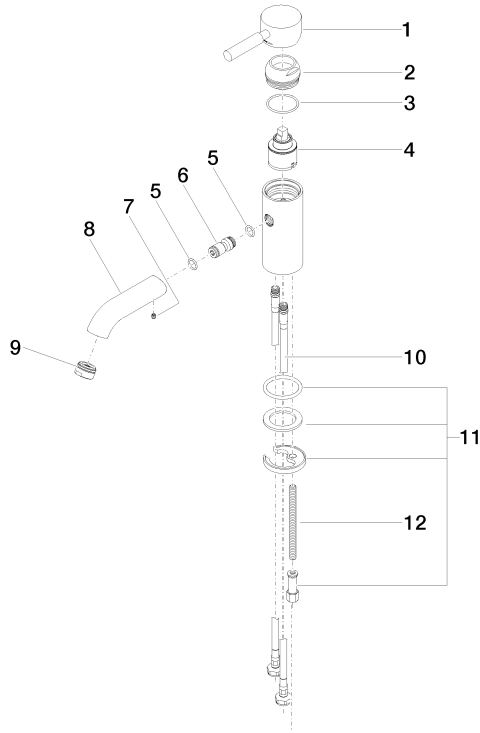

EDITION PRO GRANDE Monomando de lavabo sin válvula - Cromo

33 522 626

- Saliente 130 mm
- Caño rígido
- Aireador redondo
- Altura máxima del conjunto 142 mm
- Altura hasta el aireador 51 mm
- Diámetro del orificio 35 mm
- 2x Latiguillo de presión M 10 x 1 enroscado, estanqueidad probada
- Caudal máx. 7 l/min
- Sin plomo

	Cromo	33 522 626-00
	Negro mate	33 522 626-33
	Cromo cepillado	33 522 626-93

EDITION PRO GRANDE Monomando de lavabo sin válvula - Cromo

33 522 626

mm [inches]

Diagrama de flujo

Certificado

WRAS_1805123. LGA_9389.

EDITION PRO GRANDE Monomando de lavabo sin válvula - Cromo

33 522 626

Lista de piezas de recambios

N°	Número de artículo	Denominación	Cantidad de montaje	Plazo de entrega
1	90 20 62 047 00-00	manilla	1	10
2	09 28 30 016-00	funda	1	10
3	09 14 10 134 90	sello	1	2
4	90 15 05 045 00 90	cartucho	1	2
5	09 14 10 003 90	sello	1	2
6	09 24 04 025 10 90	boquilla	1	2
7	90 31 11 030 00 90	varilla	1	2
8	09 11 06 063 10-00	caño	1	10
9	90 23 01 118 01-00	mezclador de aire	1	10
10	04 30 04 104 00 90	manguera	2	2
11	04 30 11 038 00 90	juego de fijación	1	2
12	09 31 11 012 90	varilla	1	2