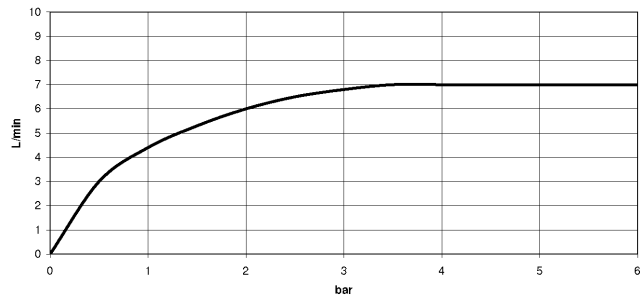

EDITION PRO GRANDE Monomando de lavabo sin válvula - Negro mate

33 522 626

- Saliente 130 mm
- Caño rígido
- Aireador redondo
- Altura máxima del conjunto 142 mm
- Altura hasta el aireador 51 mm
- Diámetro del orificio 35 mm
- 2x Latiguillo de presión M 10 x 1 enroscado, estanqueidad probada
- Caudal máx. 7 l/min
- Sin plomo

	Negro mate	33 522 626-33
	Cromo	33 522 626-00
	Cromo cepillado	33 522 626-93

EDITION PRO GRANDE Monomando de lavabo sin válvula - Negro mate

33 522 626

mm [inches]

Diagrama de flujo

Certificado

WRAS_1805123. LGA_9389.