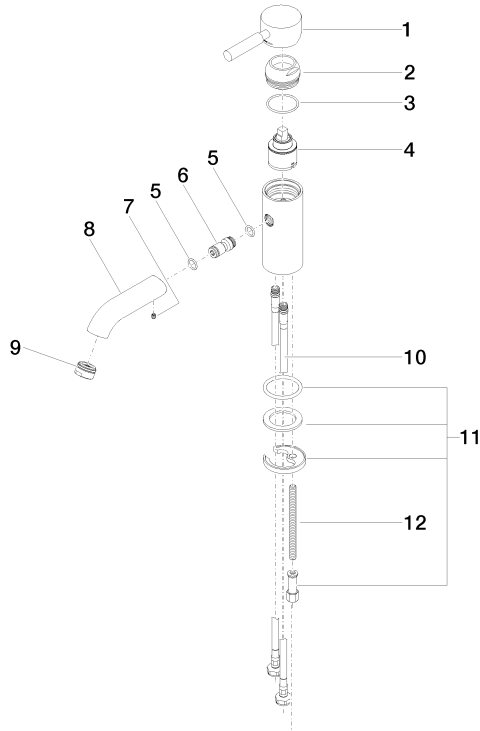

EDITION PRO GRANDE Monomando de lavabo sin válvula - Negro mate

33 522 626

- Saliente 130 mm
- Caño rígido
- Aireador redondo
- Altura máxima del conjunto 142 mm
- Altura hasta el aireador 51 mm
- Diámetro del orificio 35 mm
- 2x Latiguillo de presión M 10 x 1 enroscado, estanqueidad probada
- Caudal máx. 7 l/min
- Sin plomo

	Negro mate	33 522 626-33
	Cromo	33 522 626-00
	Cromo cepillado	33 522 626-93

EDITION PRO GRANDE Monomando de lavabo sin válvula - Negro mate

33 522 626

mm [inches]

Diagrama de flujo

Certificado

WRAS_1805123. LGA_9389.

EDITION PRO GRANDE Monomando de lavabo sin válvula - Negro mate

33 522 626

Piezas para otros acabados pueden encontrarse aquí:
Cromo

Lista de piezas de recambios

N°	Número de artículo	Denominación	Cantidad de montaje	Plazo de entrega
1	90 20 62 047 00-33	manilla	1	30
2	09 28 30 016-33	funda	1	30
3	09 14 10 134 90	sello	1	2
4	90 15 05 045 00 90	cartucho	1	2
5	09 14 10 003 90	sello	1	2
6	09 24 04 025 10 90	boquilla	1	2
7	90 31 11 030 00 90	varilla	1	2
8	09 11 06 063 10-33	caño	1	30
9	90 23 01 118 01-33	mezclador de aire	1	30
10	04 30 04 104 00 90	manguera	2	2
11	04 30 11 038 00 90	juego de fijación	1	2
12	09 31 11 012 90	varilla	1	2