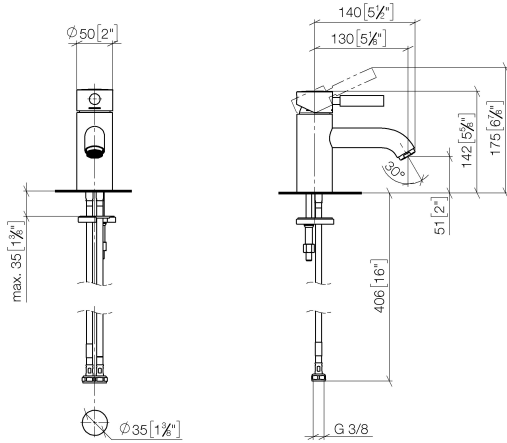

EDITION PRO GRANDE Monomando de lavabo sin válvula - Negro mate

33 522 626

- Saliente 130 mm
- Caño rígido
- Aireador redondo
- Altura máxima del conjunto 142 mm
- Altura hasta el aireador 51 mm
- Diámetro del orificio 35 mm
- 2x Latiguillo de presión M 10 x 1 enroscado, estanqueidad probada
- Caudal máx. 7 l/min
- Sin plomo

	Negro mate	33 522 626-33
	Cromo	33 522 626-00
	Cromo cepillado	33 522 626-93

EDITION PRO GRANDE Monomando de lavabo sin válvula - Negro mate

33 522 626

mm [inches]

Diagrama de flujo

Certificado

WRAS_1805123. LGA_9389.

EDITION PRO GRANDE Monomando de lavabo sin válvula - Negro mate

33 522 626

Piezas para otros acabados pueden encontrarse aquí:
Cromo

Lista de piezas de recambios

N°	Número de artículo	Denominación	Cantidad de montaje	Plazo de entrega
1	90 20 62 047 00-33	manilla	1	30
2	09 28 30 016-33	funda	1	30
3	09 14 10 134 90	sello	1	2
4	90 15 05 045 00 90	cartucho	1	2
5	09 14 10 003 90	sello	1	2
6	09 24 04 025 10 90	boquilla	1	2
7	90 31 11 030 00 90	varilla	1	2
8	09 11 06 063 10-33	caño	1	30
9	90 23 01 118 01-33	mezclador de aire	1	30
10	04 30 04 104 00 90	manguera	2	2
11	04 30 11 038 00 90	juego de fijación	1	2
12	09 31 11 012 90	varilla	1	2