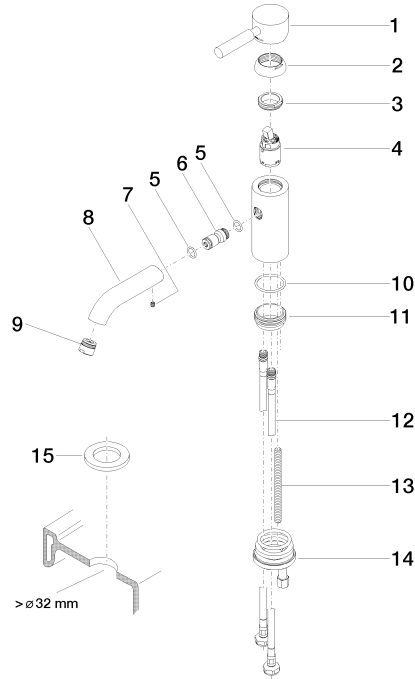

EDITION PRO Monomando de lavabo sin válvula - Cromo

33 526 626

- Saliente 126 mm
- Caño rígido
- Aireador redondo
- Altura máxima del conjunto 132 mm
- Altura hasta el aireador 46 mm
- Diámetro del orificio 35 mm
- 2x Latiguillo de presión M 10 x 1 enroscado, estanqueidad probada
- Caudal máx. 7 l/min
- Sin plomo

	Cromo	33 526 626-00
	Negro mate	33 526 626-33
	Cromo cepillado	33 526 626-93

EDITION PRO Monomando de lavabo sin válvula - Cromo

33 526 626

mm [inches]

Diagrama de flujo

Certificado

WRAS_1807097. LGA_9389.

EDITION PRO Monomando de lavabo sin válvula - Cromo

33 526 626

Lista de piezas de recambios

N°	Número de artículo	Denominación	Cantidad de montaje	Plazo de entrega
1	90 20 62 046 00-00	manilla	1	10
2	09 28 30 008-00	funda	1	10
3	09 24 04 130-07	tuerca	1	30
4	90 15 05 041 00 90	cartucho	1	2
5	09 14 10 003 90	sello	1	2
6	09 24 04 025 10 90	boquilla	1	2
7	90 31 11 030 00 90	varilla	1	2
8	09 11 06 059 10-00	caño	1	10
9	90 23 01 022 00-00	mezclador de aire	1	10
10	09 14 10 119 90	sello	1	2
11	09 28 10 109-07	anillo	1	30
12	04 30 04 104 00 90	manguera	2	2
13	09 31 11 012 90	varilla	1	2
14	04 30 11 085 88 90	juego de fijación	1	2
15	12 730 970-00	Roseta para tapa de agujero de grifo - Cromo	1	10