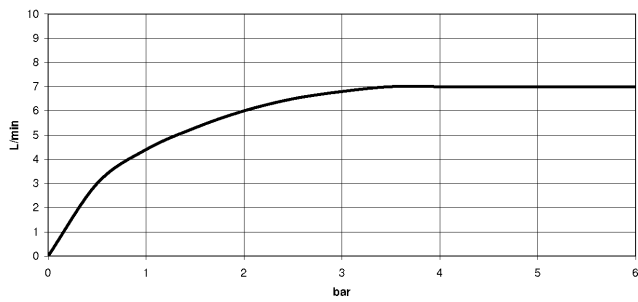

EDITION PRO Monomando de lavabo sin válvula - Cromo

33 526 626

- Saliente 126 mm
- Caño rígido
- Aireador redondo
- Altura máxima del conjunto 132 mm
- Altura hasta el aireador 46 mm
- Diámetro del orificio 35 mm
- 2x Latiguillo de presión M 10 x 1 enroscado, estanqueidad probada
- Caudal máx. 7 l/min
- Sin plomo

	Cromo	33 526 626-00
	Negro mate	33 526 626-33
	Cromo cepillado	33 526 626-93

EDITION PRO Monomando de lavabo sin válvula - Cromo

33 526 626

mm [inches]

Diagrama de flujo

Certificado

WRAS_1807097. LGA_9389.