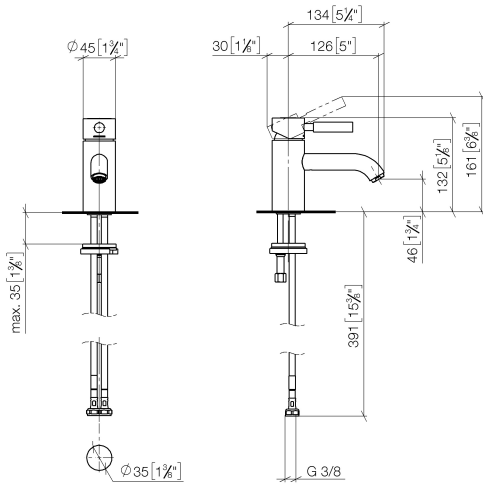

EDITION PRO Monomando de lavabo sin válvula - Cromo

33 526 626

- Saliente 126 mm
- Caño rígido
- Aireador redondo
- Altura máxima del conjunto 132 mm
- Altura hasta el aireador 46 mm
- Diámetro del orificio 35 mm
- 2x Latiguillo de presión M 10 x 1 enroscado, estanqueidad probada
- Caudal máx. 7 l/min
- Sin plomo

	Cromo	33 526 626-00
	Negro mate	33 526 626-33
	Cromo cepillado	33 526 626-93

EDITION PRO Monomando de lavabo sin válvula - Cromo

33 526 626

mm [inches]

Diagrama de flujo

Certificado

WRAS_1807097. LGA_9389.

EDITION PRO Monomando de lavabo sin válvula - Cromo

33 526 626

Lista de piezas de recambios

N°	Número de artículo	Denominación	Cantidad de montaje	Plazo de entrega
1	90 20 62 046 00-00	manilla	1	10
2	09 28 30 008-00	funda	1	10
3	09 24 04 130-07	tuerca	1	30
4	90 15 05 041 00 90	cartucho	1	2
5	09 14 10 003 90	sello	1	2
6	09 24 04 025 10 90	boquilla	1	2
7	90 31 11 030 00 90	varilla	1	2
8	09 11 06 059 10-00	caño	1	10
9	90 23 01 022 00-00	mezclador de aire	1	10
10	09 14 10 119 90	sello	1	2
11	09 28 10 109-07	anillo	1	30
12	04 30 04 104 00 90	manguera	2	2
13	09 31 11 012 90	varilla	1	2
14	04 30 11 085 88 90	juego de fijación	1	2
15	12 730 970-00	Roseta para tapa de agujero de grifo - Cromo	1	10