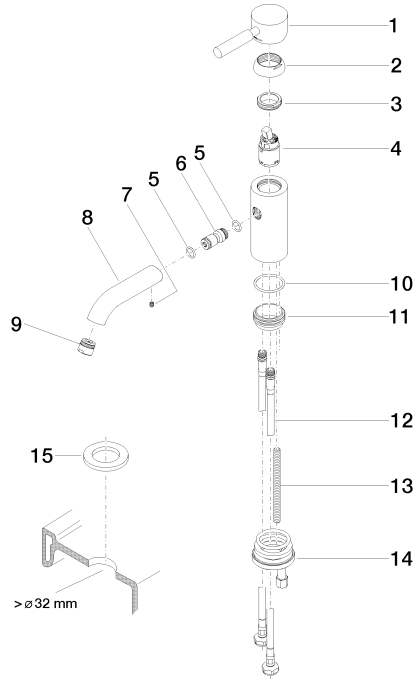

EDITION PRO Monomando de lavabo sin válvula - Negro mate

33 526 626

- Saliente 126 mm
- Caño rígido
- Aireador redondo
- Altura máxima del conjunto 132 mm
- Altura hasta el aireador 46 mm
- Diámetro del orificio 35 mm
- 2x Latiguillo de presión M 10 x 1 enroscado, estanqueidad probada
- Caudal máx. 7 l/min
- Sin plomo

	Negro mate	33 526 626-33
	Cromo	33 526 626-00
	Cromo cepillado	33 526 626-93

EDITION PRO Monomando de lavabo sin válvula - Negro mate

33 526 626

mm [inches]

Diagrama de flujo

Certificado

WRAS_1807097. LGA_9389.

EDITION PRO Monomando de lavabo sin válvula - Negro mate

33 526 626

Piezas para otros acabados pueden encontrarse aquí:
Cromo

Lista de piezas de recambios

N°	Número de artículo	Denominación	Cantidad de montaje	Plazo de entrega
1	90 20 62 046 00-33	manilla	1	30
2	09 28 30 008-33	funda	1	30
3	09 24 04 130-07	tuerca	1	30
4	90 15 05 041 00 90	cartucho	1	2
5	09 14 10 003 90	sello	1	2
6	09 24 04 025 10 90	boquilla	1	2
7	90 31 11 030 00 90	varilla	1	2
8	09 11 06 059 10-33	caño	1	30
9	90 23 01 022 00-33	mezclador de aire	1	30
10	09 14 10 119 90	sello	1	2
11	09 28 10 109-07	anillo	1	30
12	04 30 04 104 00 90	manguera	2	2
13	09 31 11 012 90	varilla	1	2
14	04 30 11 085 88 90	juego de fijación	1	2
15	12 730 970-33	Roseta para tapa de agujero de grifo - Negro mate	1	30