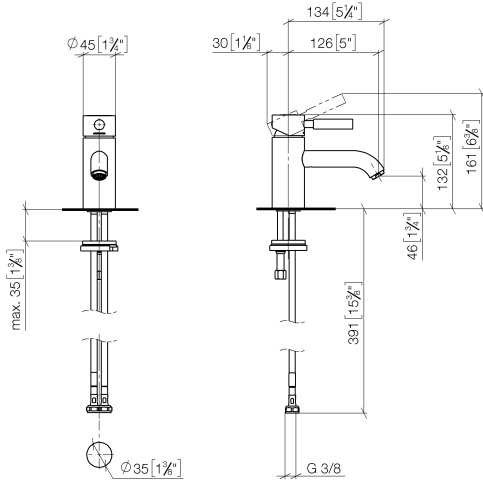

EDITION PRO Monomando de lavabo sin válvula - Negro mate

33 526 626

- Saliente 126 mm
- Caño rígido
- Aireador redondo
- Altura máxima del conjunto 132 mm
- Altura hasta el aireador 46 mm
- Diámetro del orificio 35 mm
- 2x Latiguillo de presión M 10 x 1 enroscado, estanqueidad probada
- Caudal máx. 7 l/min
- Sin plomo

	Negro mate	33 526 626-33
	Cromo	33 526 626-00
	Cromo cepillado	33 526 626-93

EDITION PRO Monomando de lavabo sin válvula - Negro mate

33 526 626

mm [inches]

Diagrama de flujo

Certificado

WRAS_1807097. LGA_9389.

EDITION PRO Monomando de lavabo sin válvula - Negro mate

33 526 626

Piezas para otros acabados pueden encontrarse aquí:
Cromo

Lista de piezas de recambios

N°	Número de artículo	Denominación	Cantidad de montaje	Plazo de entrega
1	90 20 62 046 00-33	manilla	1	30
2	09 28 30 008-33	funda	1	30
3	09 24 04 130-07	tuerca	1	30
4	90 15 05 041 00 90	cartucho	1	2
5	09 14 10 003 90	sello	1	2
6	09 24 04 025 10 90	boquilla	1	2
7	90 31 11 030 00 90	varilla	1	2
8	09 11 06 059 10-33	caño	1	30
9	90 23 01 022 00-33	mezclador de aire	1	30
10	09 14 10 119 90	sello	1	2
11	09 28 10 109-07	anillo	1	30
12	04 30 04 104 00 90	manguera	2	2
13	09 31 11 012 90	varilla	1	2
14	04 30 11 085 88 90	juego de fijación	1	2
15	12 730 970-33	Roseta para tapa de agujero de grifo - Negro mate	1	30