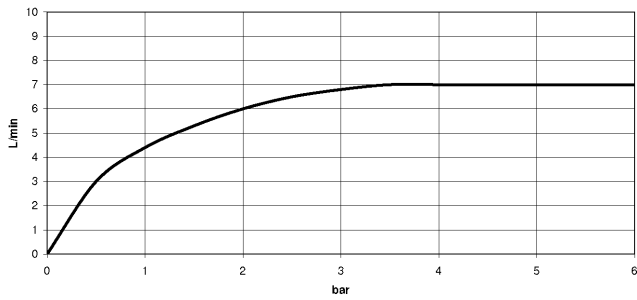

EDITION PRO Monomando de lavabo sin válvula - Negro mate

33 526 626

- Saliente 126 mm
- Caño rígido
- Aireador redondo
- Altura máxima del conjunto 132 mm
- Altura hasta el aireador 46 mm
- Diámetro del orificio 35 mm
- 2x Latiguillo de presión M 10 x 1 enroscado, estanqueidad probada
- Caudal máx. 7 l/min
- Sin plomo

	Negro mate	33 526 626-33
	Cromo	33 526 626-00
	Cromo cepillado	33 526 626-93

EDITION PRO Monomando de lavabo sin válvula - Negro mate

33 526 626

mm [inches]

Diagrama de flujo

Certificado

WRAS_1807097. LGA_9389.