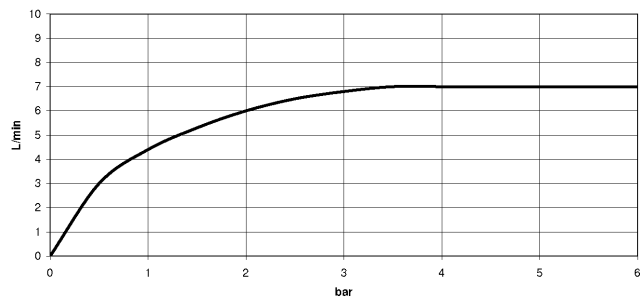

EDITION PRO Monomando de lavabo sin válvula - Cromo cepillado

33 526 626

- Saliente 126 mm
- Caño rígido
- Aireador redondo
- Altura máxima del conjunto 132 mm
- Altura hasta el aireador 46 mm
- Diámetro del orificio 35 mm
- 2x Latiguillo de presión M 10 x 1 enroscado, estanqueidad probada
- Caudal máx. 7 l/min
- Sin plomo

	Cromo cepillado	33 526 626-93
	Cromo	33 526 626-00
	Negro mate	33 526 626-33

EDITION PRO Monomando de lavabo sin válvula - Cromo cepillado

33 526 626

mm [inches]

Diagrama de flujo

Certificado

WRAS_1807097. LGA_9389.