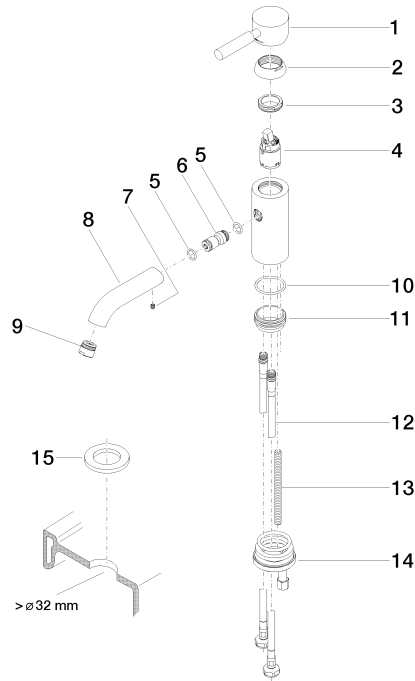

EDITION PRO Monomando de lavabo sin válvula - Cromo cepillado

33 526 626

- Saliente 126 mm
- Caño rígido
- Aireador redondo
- Altura máxima del conjunto 132 mm
- Altura hasta el aireador 46 mm
- Diámetro del orificio 35 mm
- 2x Latiguillo de presión M 10 x 1 enroscado, estanqueidad probada
- Caudal máx. 7 l/min
- Sin plomo

	Cromo cepillado	33 526 626-93
	Cromo	33 526 626-00
	Negro mate	33 526 626-33

EDITION PRO Monomando de lavabo sin válvula - Cromo cepillado

33 526 626

mm [inches]

Diagrama de flujo

Certificado

WRAS_1807097. LGA_9389.

EDITION PRO Monomando de lavabo sin válvula - Cromo cepillado

33 526 626

Piezas para otros acabados pueden encontrarse aquí:
Cromo

Lista de piezas de recambios

N°	Número de artículo	Denominación	Cantidad de montaje	Plazo de entrega
1	90 20 62 046 00-93	manilla	1	20
2	09 28 30 008-93	funda	1	20
3	09 24 04 130-07	tuerca	1	30
4	90 15 05 041 00 90	cartucho	1	2
5	09 14 10 003 90	sello	1	2
6	09 24 04 025 10 90	boquilla	1	2
7	90 31 11 030 00 90	varilla	1	2
8	09 11 06 059 10-93	caño	1	20
9	90 23 01 022 00-93	mezclador de aire	1	20
10	09 14 10 119 90	sello	1	2
11	09 28 10 109-07	anillo	1	30
12	04 30 04 104 00 90	manguera	2	2
13	09 31 11 012 90	varilla	1	2
14	04 30 11 085 88 90	juego de fijación	1	2
15	12 730 970-93	Roseta para tapa de agujero de grifo - Cromo cepillado	1	10