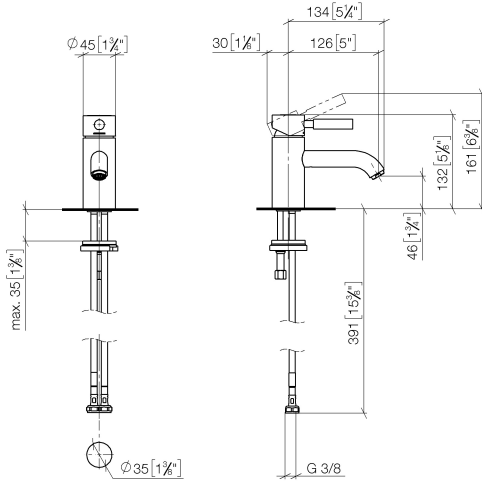

EDITION PRO Monomando de lavabo sin válvula - Cromo cepillado

33 526 626

- Saliente 126 mm
- Caño rígido
- Aireador redondo
- Altura máxima del conjunto 132 mm
- Altura hasta el aireador 46 mm
- Diámetro del orificio 35 mm
- 2x Latiguillo de presión M 10 x 1 enroscado, estanqueidad probada
- Caudal máx. 7 l/min
- Sin plomo

	Cromo cepillado	33 526 626-93
	Cromo	33 526 626-00
	Negro mate	33 526 626-33

EDITION PRO Monomando de lavabo sin válvula - Cromo cepillado

33 526 626

mm [inches]

Diagrama de flujo

Certificado

WRAS_1807097. LGA_9389.

EDITION PRO Monomando de lavabo sin válvula - Cromo cepillado

33 526 626

Piezas para otros acabados pueden encontrarse aquí:
Cromo

Lista de piezas de recambios

N°	Número de artículo	Denominación	Cantidad de montaje	Plazo de entrega
1	90 20 62 046 00-93	manilla	1	20
2	09 28 30 008-93	funda	1	20
3	09 24 04 130-07	tuerca	1	30
4	90 15 05 041 00 90	cartucho	1	2
5	09 14 10 003 90	sello	1	2
6	09 24 04 025 10 90	boquilla	1	2
7	90 31 11 030 00 90	varilla	1	2
8	09 11 06 059 10-93	caño	1	20
9	90 23 01 022 00-93	mezclador de aire	1	20
10	09 14 10 119 90	sello	1	2
11	09 28 10 109-07	anillo	1	30
12	04 30 04 104 00 90	manguera	2	2
13	09 31 11 012 90	varilla	1	2
14	04 30 11 085 88 90	juego de fijación	1	2
15	12 730 970-93	Roseta para tapa de agujero de grifo - Cromo cepillado	1	10