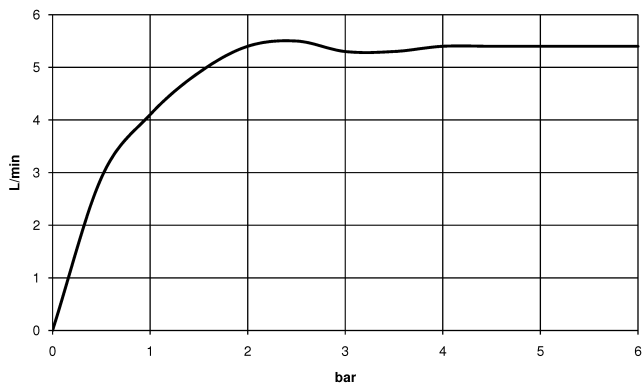

DORNBRACHT YAMOU Monomando de lavabo con base elevada sin válvula - Soft Black

33 537 831 Versión del producto de 1/1/2023

- Saliente 180 mm
- Caño rígido
- Aireador redondo
- Altura máxima del conjunto 288 mm
- Altura hasta el aireador 239 mm
- Diámetro del orificio 35 mm
- 2x Latiguillo de presión M 8 x 1 enroscado, estanqueidad probada
- Caudal máx. 6,8 l/min

	Soft Black	33 537 831-69
	Cromo	33 537 831-00

DORNBRACHT YAMOU Monomando de lavabo con base elevada sin válvula - Soft Black

33 537 831 Versión del producto de 1/1/2023
mm [inches]

Diagrama de flujo

Códigos y Estándares

DIN 4109

ISO 3822

Scottish Water
Byelaws

UK Water Supply
Regulations

Ü-Zeichen

XP P 41-280

DORNBACHT YAMOU Monomando de lavabo con base elevada sin válvula - Soft Black

33 537 831 Versión del producto de 1/1/2023