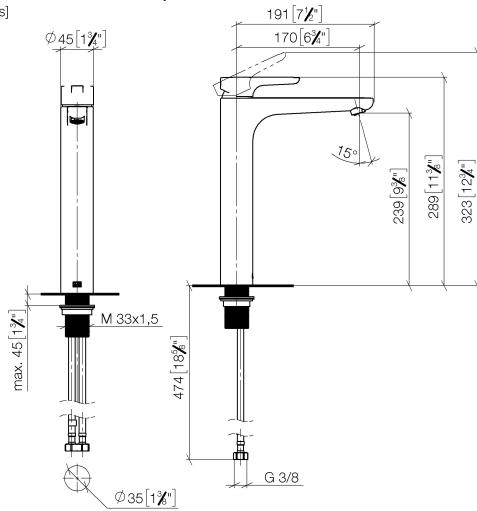

DORNBRACHT YAMOU Monomando de lavabo con base elevada sin válvula - Soft Black

33 537 831 Versión del producto de 1/1/2023

- Saliente 180 mm
- Caño rígido
- Aireador redondo
- Altura máxima del conjunto 288 mm
- Altura hasta el aireador 239 mm
- Diámetro del orificio 35 mm
- 2x Latiguillo de presión M 8 x 1 enroscado, estanqueidad probada
- Caudal máx. 6,8 l/min

	Soft Black	33 537 831-69
	Cromo	33 537 831-00

DORNBRACHT YAMOU Monomando de lavabo con base elevada sin válvula - Soft Black

33 537 831 Versión del producto de 1/1/2023
mm [inches]

Diagrama de flujo

Códigos y Estándares

DIN 4109

ISO 3822

Scottish Water
Byelaws

UK Water Supply
Regulations

Ü-Zeichen

XP P 41-280

DORNBACHT YAMOU Monomando de lavabo con base elevada sin válvula - Soft Black

33 537 831 Versión del producto de 1/1/2023

Lista de piezas de recambios

N°	Número de artículo	Denominación	Cantidad de montaje	Plazo de entrega
1	90 20 83 002 00-69	manilla	1	2
2	90 21 02 400 00-69	funda	1	2
3	90 23 10 140 00 90	tuerca	1	2
4	90 15 05 502 00 90	cartucho	1	2
5	90 23 01 177 00-69	mezclador de aire	1	2
6	90 14 05 082 00 90	sello	1	2
7	90 30 11 505 00 90	juego de fijación	1	2
8	90 30 04 115 00 90	manguera	1	2