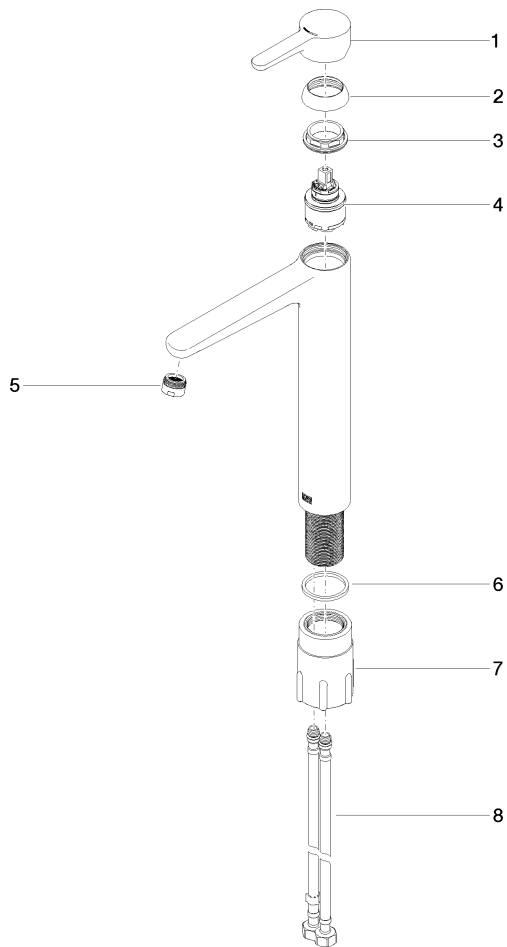

DORNBRACHT YAMOU Monomando de lavabo con base elevada sin válvula - Soft Black

33 537 831 Versión del producto de 1/1/2023

- Saliente 180 mm
- Caño rígido
- Aireador redondo
- Altura máxima del conjunto 288 mm
- Altura hasta el aireador 239 mm
- Diámetro del orificio 35 mm
- 2x Latiguillo de presión M 8 x 1 enroscado, estanqueidad probada
- Caudal máx. 6,8 l/min

Certificado

AbP_10

ACS_23 ACC NY

WRAS_240104

DORNBRAUCHT YAMOU Monomando de lavabo con base elevada sin válvula - Soft Black

33 537 831 Versión del producto de 1/1/2023

Piezas para otros acabados pueden encontrarse aquí: Cromo

Lista de piezas de recambios

N°	Número de artículo	Denominación	Cantidad de montaje	Plazo de entrega
1	90 20 83 002 00-69	manilla	1	2
2	90 21 02 400 00-69	funda	1	2
3	90 23 10 140 00 90	tuerca	1	2
4	90 15 05 502 00 90	cartucho	1	2
5	90 23 01 177 00-69	mezclador de aire	1	2
6	90 14 05 082 00 90	sello	1	2
7	90 30 11 505 00 90	juego de fijación	1	2
8	90 30 04 115 00 90	manguera	1	2