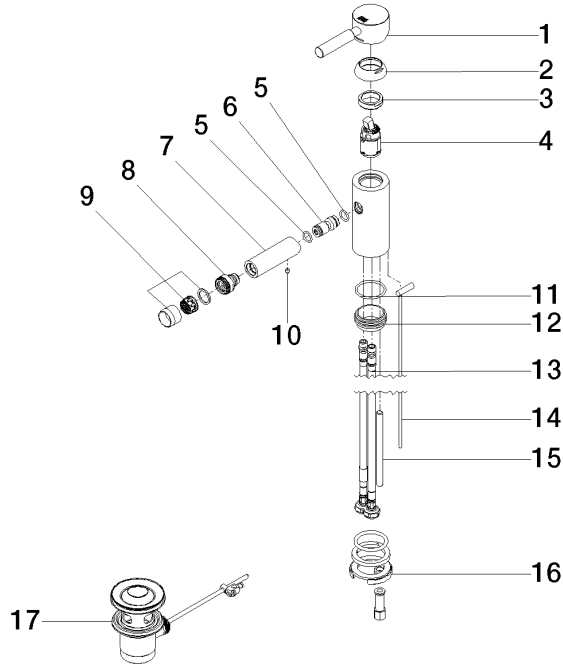

EDITION PRO Monomando de bidet con válvula automática - Negro mate

33 600 626

- Saliente 125 mm
- Articulación esférica giratoria 15° (en todas las direcciones)
- Aireador redondo
- Altura máxima del conjunto 130 mm
- Altura hasta el aireador 70 mm
- Diámetro del orificio 35 mm
- 2x Latiguillo de presión M 10 x 1 enroscado, estanqueidad probada
- Caudal máx. 7 l/min

	Negro mate	33 600 626-33
	Cromo	33 600 626-00
	Cromo cepillado	33 600 626-93

EDITION PRO Monomando de bidet con válvula automática - Negro mate

33 600 626

EDITION PRO Monomando de bidet con válvula automática - Negro mate

33 600 626

Piezas para otros acabados pueden encontrarse aquí:
Cromo

Lista de piezas de recambios

N°	Número de artículo	Denominación	Cantidad de montaje	Plazo de entrega
1	90 20 62 046 00-33	manilla	1	30
2	09 28 30 008-33	funda	1	30
3	09 24 04 130-07	tuerca	1	30
4	90 15 05 041 00 90	cartucho	1	2
5	09 14 10 003 90	sello	2	2
6	09 24 04 025 10 90	boquilla	1	2
7	09 11 06 086 20-33	caño	1	60
8	04 21 40 007 00-33	empalme	1	30
9	90 23 01 119 02-33	mezclador de aire	1	30
10	90 31 11 030 00 90	varilla	2	2
11	09 14 10 119 90	sello	1	2
12	09 28 10 109-07	anillo	1	30
13	04 30 04 104 00 90	manguera	2	2
14	04 20 62 030 80-33	varilla de tiro	1	30
15	09 31 11 012 90	varilla	1	2
16	04 30 11 085 88 90	juego de fijación	1	2
17	90 11 01 001 00-33	juego de evacuación	1	30