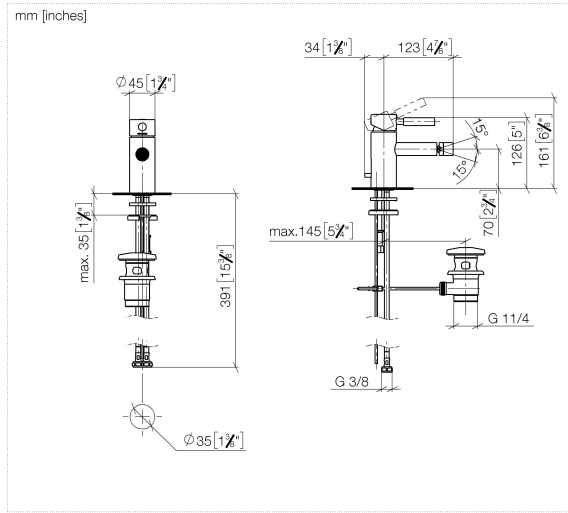

EDITION PRO Monomando de bidet con válvula automática - Negro mate

33 600 626

- Saliente 125 mm
- Articulación esférica giratoria 15° (en todas las direcciones)
- Aireador redondo
- Altura máxima del conjunto 130 mm
- Altura hasta el aireador 70 mm
- Diámetro del orificio 35 mm
- 2x Latiguillo de presión M 10 x 1 enroscado, estanqueidad probada
- Caudal máx. 7 l/min

	Negro mate	33 600 626-33
	Cromo	33 600 626-00
	Cromo cepillado	33 600 626-93

EDITION PRO Monomando de bidet con válvula automática - Negro mate

33 600 626

EDITION PRO Monomando de bidet con válvula automática - Negro mate

33 600 626

Piezas para otros acabados pueden encontrarse aquí:
Cromo

Lista de piezas de recambios

N°	Número de artículo	Denominación	Cantidad de montaje	Plazo de entrega
1	90 20 62 046 00-33	manilla	1	30
2	09 28 30 008-33	funda	1	30
3	09 24 04 130-07	tuerca	1	30
4	90 15 05 041 00 90	cartucho	1	2
5	09 14 10 003 90	sello	2	2
6	09 24 04 025 10 90	boquilla	1	2
7	09 11 06 086 20-33	caño	1	60
8	04 21 40 007 00-33	empalme	1	30
9	90 23 01 119 02-33	mezclador de aire	1	30
10	90 31 11 030 00 90	varilla	2	2
11	09 14 10 119 90	sello	1	2
12	09 28 10 109-07	anillo	1	30
13	04 30 04 104 00 90	manguera	2	2
14	04 20 62 030 80-33	varilla de tiro	1	30
15	09 31 11 012 90	varilla	1	2
16	04 30 11 085 88 90	juego de fijación	1	2
17	90 11 01 001 00-33	juego de evacuación	1	30